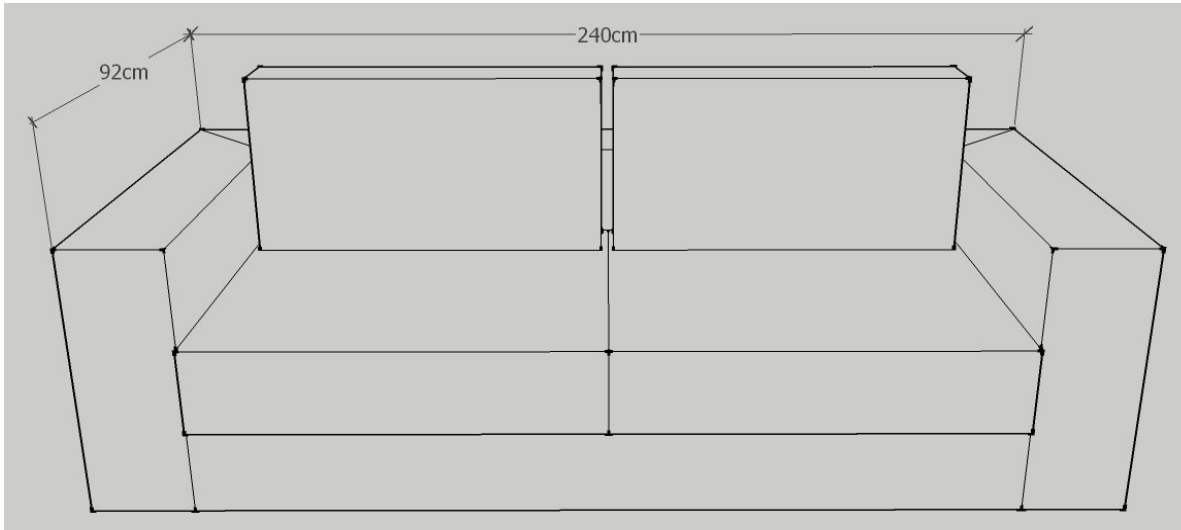

K.U.P.S. Sofa Modell 1000

Ausführung: 1011

Sofa / Länge: 240 cm

Sofa Länge:	240 cm
Gesamttiefe:	92 cm
Sitzhöhe:	40 cm
Sitztiefe:	58 cm
Gesamthöhe:	80 cm

Möbelstoff :	Der Möbelstoff ist komplett abziehbar und bei 30 °C Feinwäsche waschbar!
Leder:	fix bezogen

<u>Möbelstoff / Leder:</u>	<u>Preis inkl. MwSt.</u>
Preisgruppe 1	€ 3.170,--
Preisgruppe 2	€ 3.290,--
Preisgruppe 3	€ 3.410,--
Preisgruppe 4	€ 3.530,--
Leder Lena, Bizon, Etna	€ 3.600,--
Leder Madison	€ 3.960,--