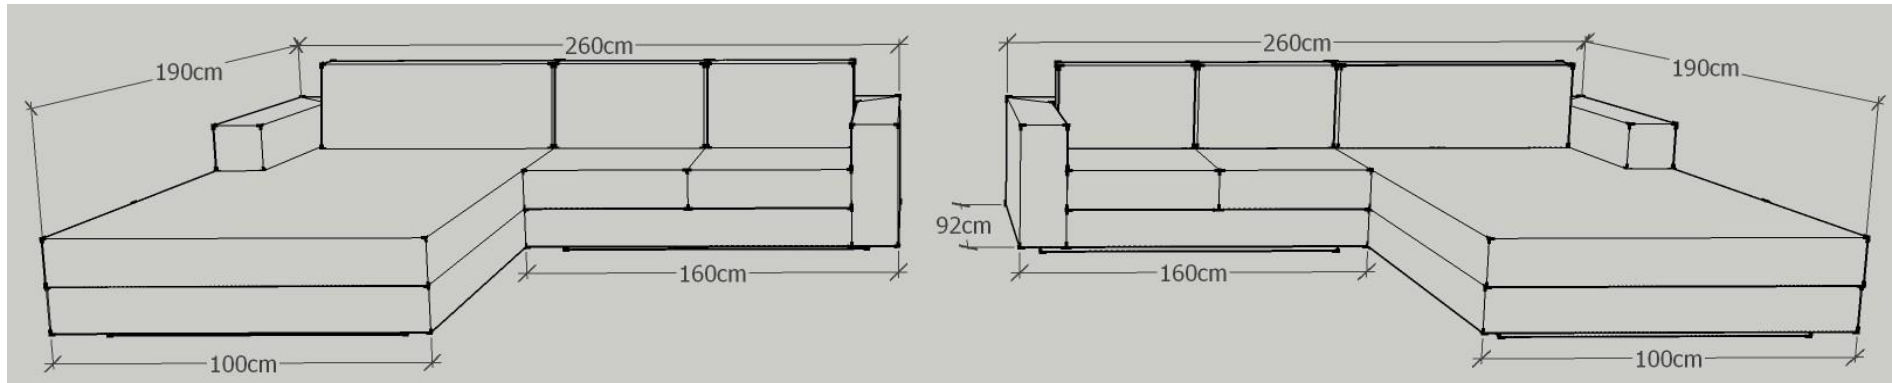

K.U.P.S. Sofa Modell 1000

Ausführung: 1001

Eckteil links:

oder

Eckteil rechts:

Eckteil: 190 cm x 100 cm
 Anbauteil: 160 cm x 92 cm
 Sitzhöhe: 40 cm
 Sitztiefe: 58 cm
 Gesamthöhe: 80 cm

Möbelstoff : Der Möbelstoff ist komplett abziehbar und bei 30 °C Feinwäsche waschbar!
 Leder: fix bezogen

K.U.P.S. Sofa Modell 1000

Ausführung: 1002

Eckteil links:

oder

Eckteil rechts:

Eckteil:	190 cm x 100 cm
Anbauteil:	180 cm x 92 cm
Sitzhöhe:	40 cm
Sitztiefe:	58 cm
Gesamthöhe:	80 cm

Möbelstoff / Leder: Preis inkl. MwSt.

K.U.P.S. Sofa Modell 1000

Ausführung: 1006

Eckteil links:

oder

Eckteil rechts:

Eckteil: 220 cm x 130 cm
 Anbauteil: 200 cm x 92 cm
 Sitzhöhe: 40 cm
 Sitztiefe: 58 cm
 Gesamthöhe: 80 cm

Möbelstoff : Der Möbelstoff ist komplett abziehbar und bei 30 °C Feinwäsche waschbar!
 Leder: fix bezogen

K.U.P.S. Sofa Modell 1000

Ausführung: 1008

Eckteil links:

oder

Eckteil rechts:

Eckteil:	220 cm x 100 cm
Anbauteil:	180 cm x 92 cm
Sitzhöhe:	40 cm
Sitztiefe:	58 cm
Gesamthöhe:	80 cm

Möbelstoff / Leder: **Preis inkl. MwSt.**