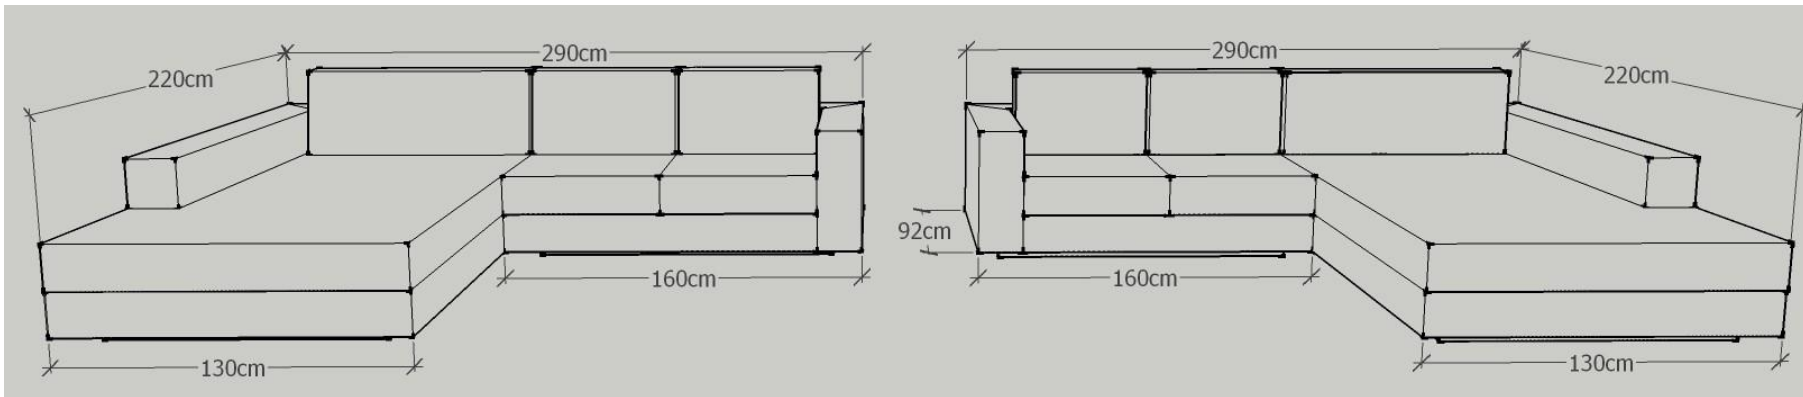

K.U.P.S. Sofa Modell 1000

Ausführung: 1002

Eckteil links:

oder

Eckteil rechts:

Eckteil:	190 cm x 100 cm
Anbauteil:	180 cm x 92 cm
Sitzhöhe:	40 cm
Sitztiefe:	58 cm
Gesamthöhe:	80 cm

Möbelstoff / Leder: Preis inkl. MwSt.

Leder Lena, Bizon, Etna	€ 5.850,--
Leder Madison	€ 6.435,--

K.U.P.S. Sofa Modell 1000

Ausführung: 1004

Eckteil links:

oder

Eckteil rechts:

Eckteil: 220 cm x 130 cm
 Anbauteil: 160 cm x 92 cm
 Sitzhöhe: 40 cm
 Sitztiefe: 58 cm
 Gesamthöhe: 80 cm

Leder Lena, Bizon, Etna € 5.700,--
 Leder Madison € 6.270,--

K.U.P.S. Sofa Modell 1000

Ausführung: 1005

Eckteil links:

oder

Eckteil rechts:

Eckteil: 220 cm x 130 cm
 Anbauteil: 180 cm x 92 cm
 Sitzhöhe: 40 cm
 Sitztiefe: 58 cm
 Gesamthöhe: 80 cm