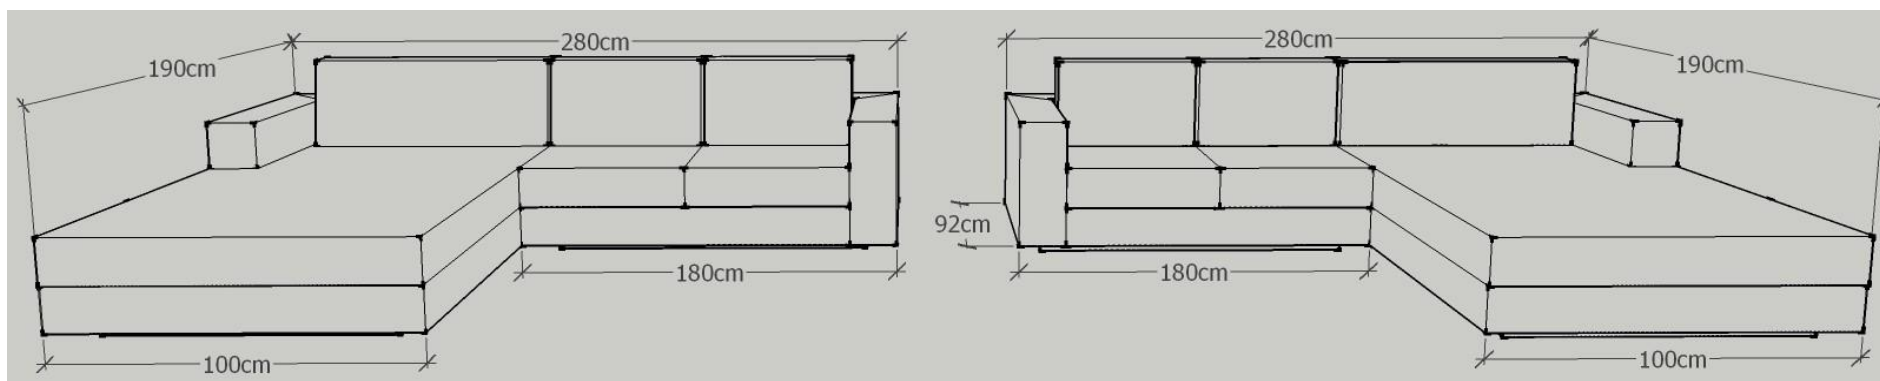

K.U.P.S. Sofa Modell 1000

Ausführung: 1001

Eckteil links:

oder

Eckteil rechts:

Eckteil: 190 cm x 100 cm
 Anbauteil: 160 cm x 92 cm
 Sitzhöhe: 40 cm
 Sitztiefe: 58 cm
 Gesamthöhe: 80 cm

Möbelstoff : Der Möbelstoff ist komplett abziehbar und bei 30 °C Feinwäsche waschbar!
 Leder: fix bezogen

K.U.P.S. Sofa Modell 1000

Ausführung: 1002

Eckteil links:

oder

Eckteil rechts:

Eckteil:	190 cm x 100 cm
Anbauteil:	180 cm x 92 cm
Sitzhöhe:	40 cm
Sitztiefe:	58 cm
Gesamthöhe:	80 cm

Möbelstoff / Leder: Preis inkl. MwSt.

Leder Lena, Bizon, Etna	€ 5.550,--
Leder Madison	€ 6.105,--

K.U.P.S. Sofa Modell 1000

Ausführung: 1003

Eckteil links:

oder

Eckteil rechts:

Eckteil: 190 cm x 100 cm
 Anbauteil: 200 cm x 92 cm
 Sitzhöhe: 40 cm
 Sitztiefe: 58 cm
 Gesamthöhe: 80 cm

Leder Lena, Bizon, Etna	€ 5.850,--
Leder Madison	€ 6.435,--

K.U.P.S. Sofa Modell 1000

Ausführung: 1004

Eckteil links:

oder

Eckteil rechts:

Eckteil: 220 cm x 130 cm
 Anbauteil: 160 cm x 92 cm
 Sitzhöhe: 40 cm
 Sitztiefe: 58 cm
 Gesamthöhe: 80 cm