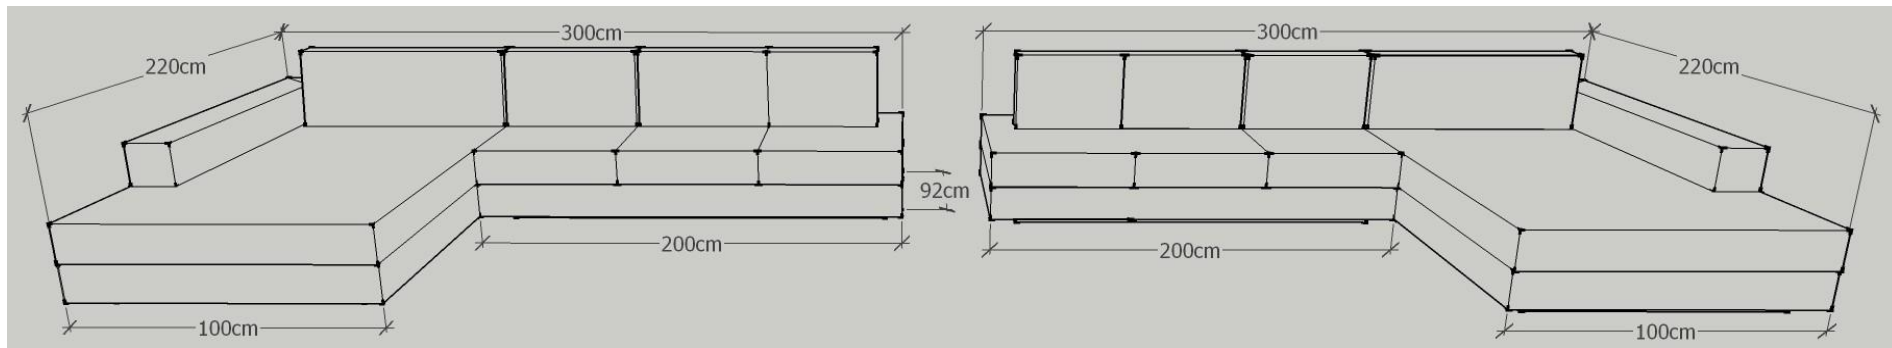

Leder Lena, Bizon, Etna	€ 6.000,--
Leder Madison	€ 6.600,--

K.U.P.S. Sofa Modell 1000

Ausführung: 1009

Eckteil links:

oder

Eckteil rechts:

Eckteil: 220 cm x 100 cm
 Anbauteil: 200 cm x 92 cm
 Sitzhöhe: 40 cm
 Sitztiefe: 58 cm
 Gesamthöhe: 80 cm