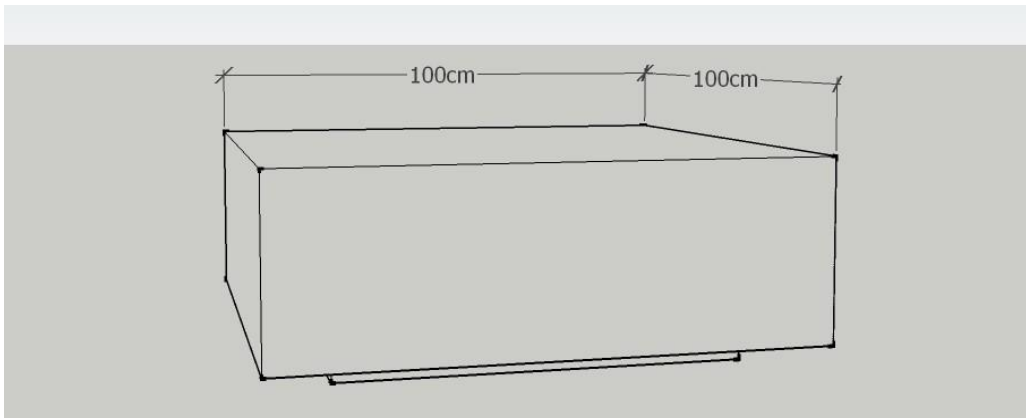

K.U.P.S. Sofa Modell 1000

Ausführung: 1013

Hocker 100 cm x 100 cm

Hocker: 100 cm x 100 cm
Sitzhöhe: 40 cm

Möbelstoff : Der Möbelstoff ist komplett abziehbar und
bei 30 °C Feinwäsche waschbar!
Leder: fix bezogen

<u>Möbelstoff / Leder:</u>	<u>Preis inkl. MwSt.</u>
Preisgruppe 1	€ 1.320,--
Preisgruppe 2	€ 1.370,--
Preisgruppe 3	€ 1.420,--
Preisgruppe 4	€ 1.470,--
Leder Lena, Bizon, Etna	€ 1.500,--
Leder Madison	€ 1.650,--