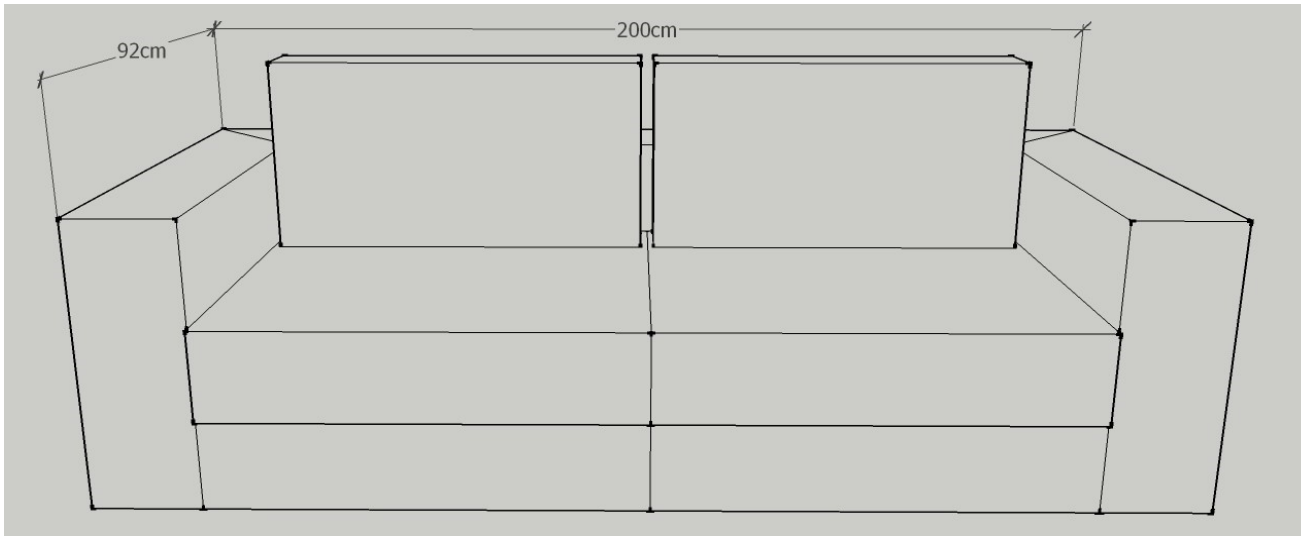

Leder Lena, Bizon, Etna € 6.300,--
 Leder Madison € 6.930,--

K.U.P.S. Sofa Modell 1000

Ausführung: 1010

Sofa / Länge: 200 cm

Sofa Länge:	200 cm
Gesamttiefe:	92 cm
Sitzhöhe:	40 cm
Sitztiefe:	58 cm
Gesamthöhe:	80 cm