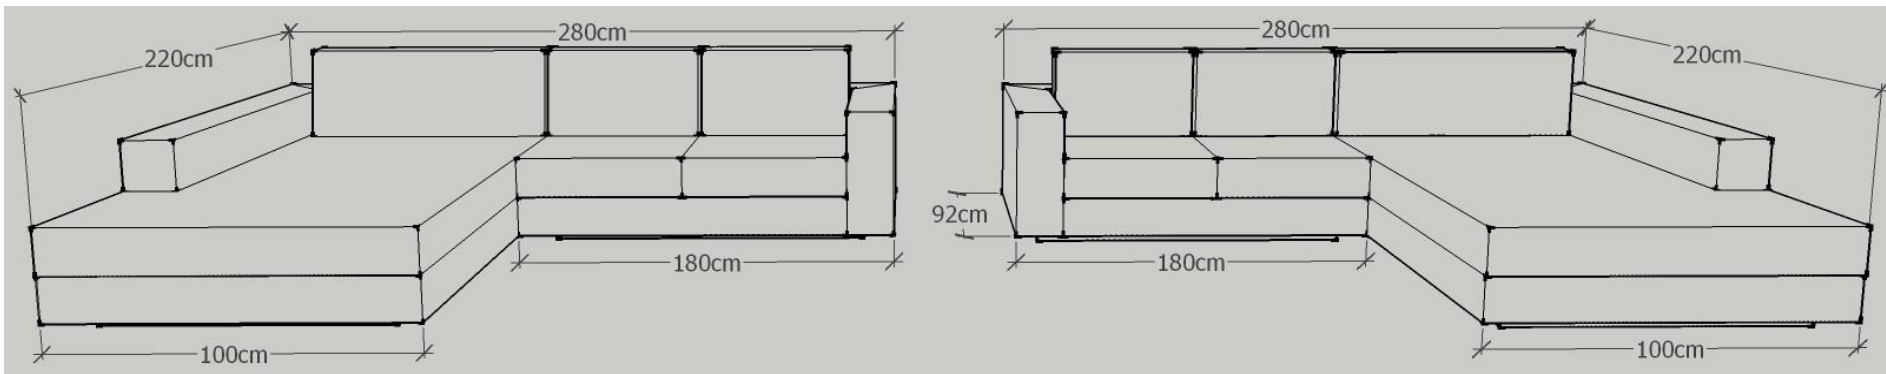

K.U.P.S. Sofa Modell 1000

Ausführung: 1007

Eckteil links:

oder

Eckteil rechts:

Eckteil: 220 cm x 100 cm
 Anbauteil: 160 cm x 92 cm
 Sitzhöhe: 40 cm
 Sitztiefe: 58 cm
 Gesamthöhe: 80 cm

Möbelstoff : Der Möbelstoff ist komplett abziehbar und bei 30 °C Feinwäsche waschbar!
 Leder: fix bezogen

K.U.P.S. Sofa Modell 1000

Ausführung: 1008

Eckteil links:

oder

Eckteil rechts:

Eckteil:	220 cm x 100 cm
Anbauteil:	180 cm x 92 cm
Sitzhöhe:	40 cm
Sitztiefe:	58 cm
Gesamthöhe:	80 cm

Möbelstoff / Leder: **Preis inkl. MwSt.**