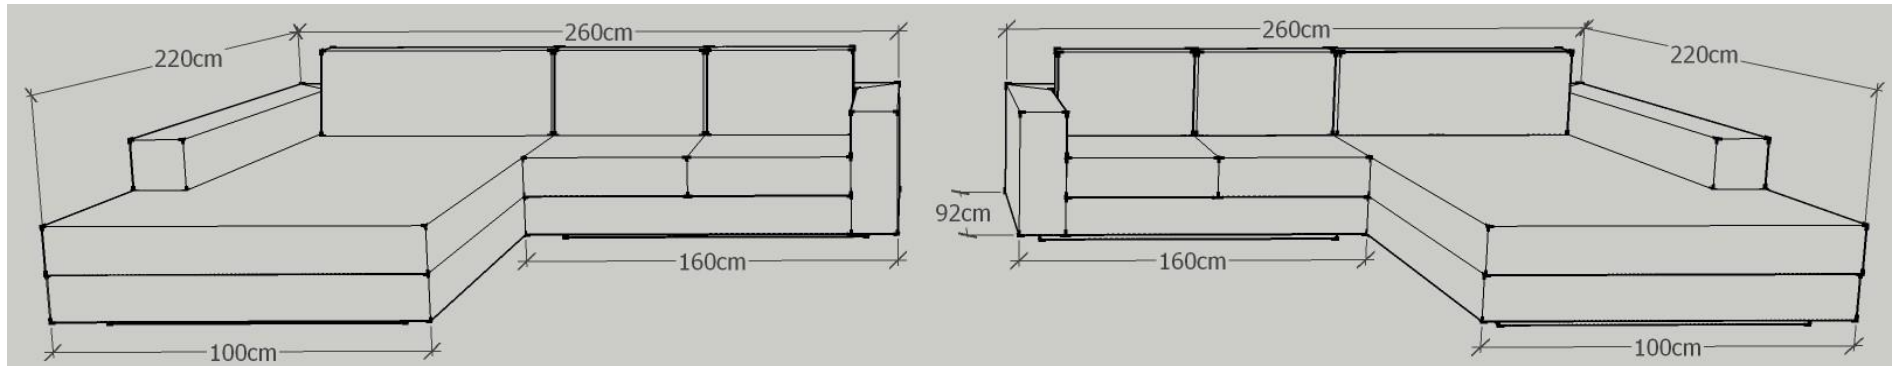

K.U.P.S. Sofa Modell 1000

Ausführung: 1006

Eckteil links:

oder

Eckteil rechts:

Eckteil: 220 cm x 130 cm
 Anbauteil: 200 cm x 92 cm
 Sitzhöhe: 40 cm
 Sitztiefe: 58 cm
 Gesamthöhe: 80 cm

Möbelstoff : Der Möbelstoff ist komplett abziehbar und bei 30 °C Feinwäsche waschbar!
 Leder: fix bezogen

K.U.P.S. Sofa Modell 1000

Ausführung: 1007

Eckteil links:

oder

Eckteil rechts:

Eckteil: 220 cm x 100 cm
 Anbauteil: 160 cm x 92 cm
 Sitzhöhe: 40 cm
 Sitztiefe: 58 cm
 Gesamthöhe: 80 cm

Möbelstoff : Der Möbelstoff ist komplett abziehbar und bei 30 °C Feinwäsche waschbar!
 Leder: fix bezogen