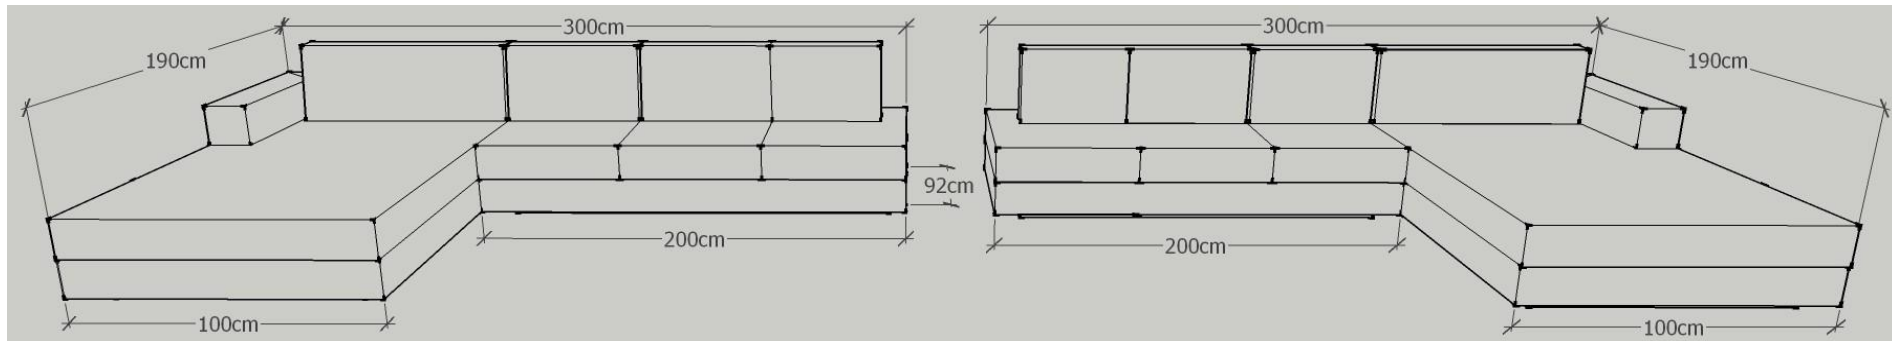

K.U.P.S. Sofa Modell 1000

Ausführung: 1001

Eckteil links:

oder

Eckteil rechts:

Eckteil: 190 cm x 100 cm
 Anbauteil: 160 cm x 92 cm
 Sitzhöhe: 40 cm
 Sitztiefe: 58 cm
 Gesamthöhe: 80 cm

Möbelstoff : Der Möbelstoff ist komplett abziehbar und bei 30 °C Feinwäsche waschbar!
 Leder: fix bezogen

K.U.P.S. Sofa Modell 1000

Ausführung: 1002

Eckteil links:

oder

Eckteil rechts:

Eckteil:	190 cm x 100 cm
Anbauteil:	180 cm x 92 cm
Sitzhöhe:	40 cm
Sitztiefe:	58 cm
Gesamthöhe:	80 cm

Möbelstoff / Leder: Preis inkl. MwSt.

Leder Lena, Bizon, Etna	€ 5.550,--
Leder Madison	€ 6.105,--

K.U.P.S. Sofa Modell 1000

Ausführung: 1003

Eckteil links:

oder

Eckteil rechts:

Eckteil: 190 cm x 100 cm
 Anbauteil: 200 cm x 92 cm
 Sitzhöhe: 40 cm
 Sitztiefe: 58 cm
 Gesamthöhe: 80 cm

Leder Lena, Bizon, Etna	€ 5.850,--
Leder Madison	€ 6.435,--

K.U.P.S. Sofa Modell 1000

Ausführung: 1004

Eckteil links:

oder

Eckteil rechts:

Eckteil: 220 cm x 130 cm
 Anbauteil: 160 cm x 92 cm
 Sitzhöhe: 40 cm
 Sitztiefe: 58 cm
 Gesamthöhe: 80 cm