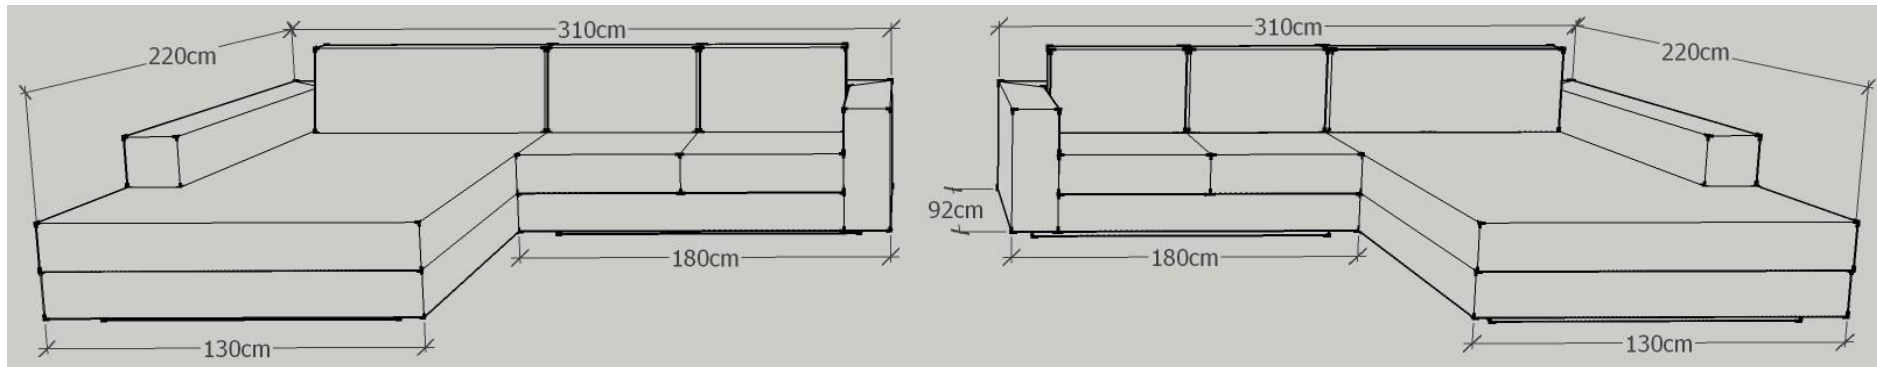

K.U.P.S. Sofa Modell 1000

Ausführung: 1002

Eckteil links:

oder

Eckteil rechts:

Eckteil:	190 cm x 100 cm
Anbauteil:	180 cm x 92 cm
Sitzhöhe:	40 cm
Sitztiefe:	58 cm
Gesamthöhe:	80 cm

Möbelstoff / Leder: Preis inkl. MwSt.

Leder Lena, Bizon, Etna € 5.700,--
 Leder Madison € 6.270,--

K.U.P.S. Sofa Modell 1000

Ausführung: 1005

Eckteil links:

oder

Eckteil rechts:

Eckteil: 220 cm x 130 cm
 Anbauteil: 180 cm x 92 cm
 Sitzhöhe: 40 cm
 Sitztiefe: 58 cm
 Gesamthöhe: 80 cm

K.U.P.S. Sofa Modell 1000

Ausführung: 1006

Eckteil links:

oder

Eckteil rechts:

Eckteil: 220 cm x 130 cm
 Anbauteil: 200 cm x 92 cm
 Sitzhöhe: 40 cm
 Sitztiefe: 58 cm
 Gesamthöhe: 80 cm

Möbelstoff : Der Möbelstoff ist komplett abziehbar und bei 30 °C Feinwäsche waschbar!
 Leder: fix bezogen