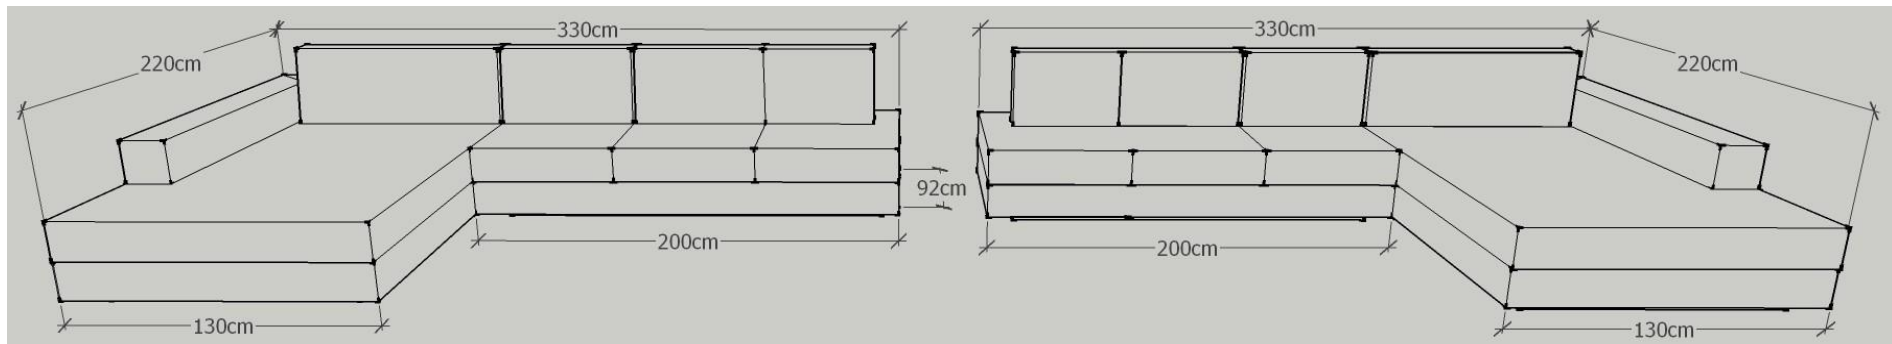

K.U.P.S. Sofa Modell 1000

Ausführung: 1002

Eckteil links:

oder

Eckteil rechts:

Eckteil:	190 cm x 100 cm
Anbauteil:	180 cm x 92 cm
Sitzhöhe:	40 cm
Sitztiefe:	58 cm
Gesamthöhe:	80 cm

Möbelstoff / Leder: Preis inkl. MwSt.

Leder Lena, Bizon, Etna € 5.700,--
 Leder Madison € 6.270,--

K.U.P.S. Sofa Modell 1000

Ausführung: 1005

Eckteil links:

oder

Eckteil rechts:

Eckteil: 220 cm x 130 cm
 Anbauteil: 180 cm x 92 cm
 Sitzhöhe: 40 cm
 Sitztiefe: 58 cm
 Gesamthöhe: 80 cm

K.U.P.S. Sofa Modell 1000

Ausführung: 1006

Eckteil links:

oder

Eckteil rechts:

Eckteil: 220 cm x 130 cm
 Anbauteil: 200 cm x 92 cm
 Sitzhöhe: 40 cm
 Sitztiefe: 58 cm
 Gesamthöhe: 80 cm

Möbelstoff : Der Möbelstoff ist komplett abziehbar und bei 30 °C Feinwäsche waschbar!
 Leder: fix bezogen