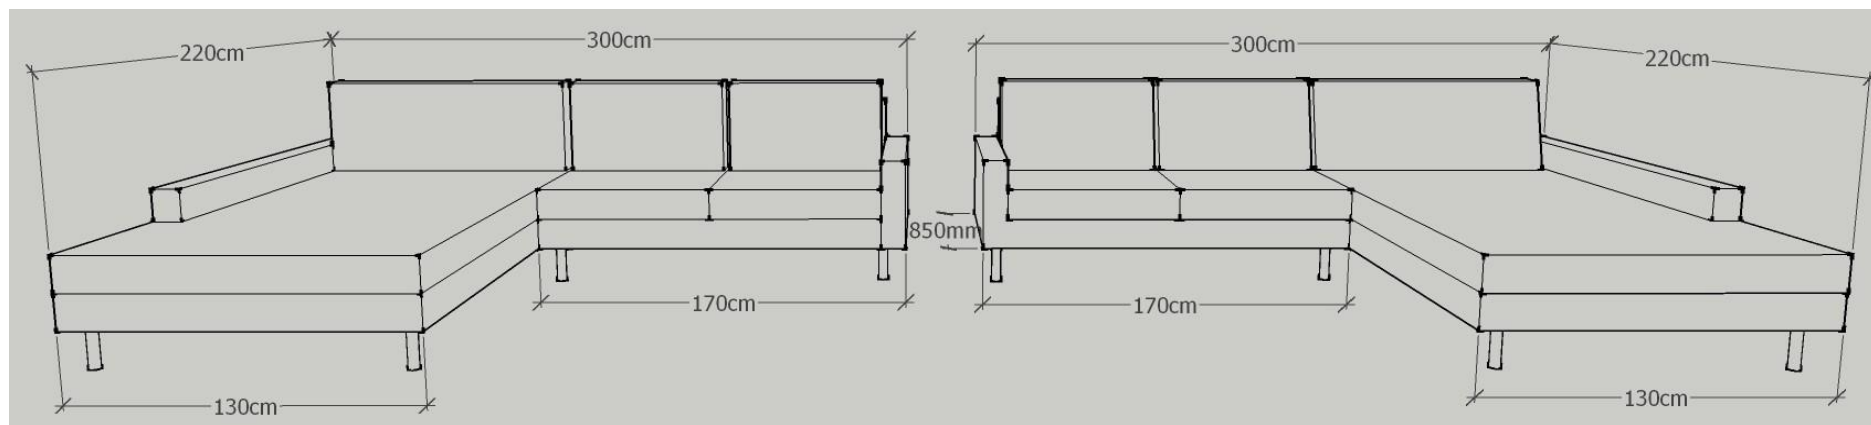

K.U.P.S. Sofa Modell 4000

Ausführung: 4004

Eckteil links:

oder

Eckteil rechts:

Eckteil:	220 cm x 130 cm
Anbauteil:	150 cm x 85 cm
Sitzhöhe:	40 cm
Sitztiefe:	56 cm
Gesamthöhe:	80 cm

Möbelstoff und Leder: fix bezogen

K.U.P.S. Sofa Modell 4000

Ausführung: 4005

Eckteil links:

oder

Eckteil rechts:

Eckteil:	220 cm x 130 cm
Anbauteil:	170 cm x 85 cm
Sitzhöhe:	40 cm
Sitztiefe:	56 cm
Gesamthöhe:	80 cm

Möbelstoff und Leder: fix bezogen