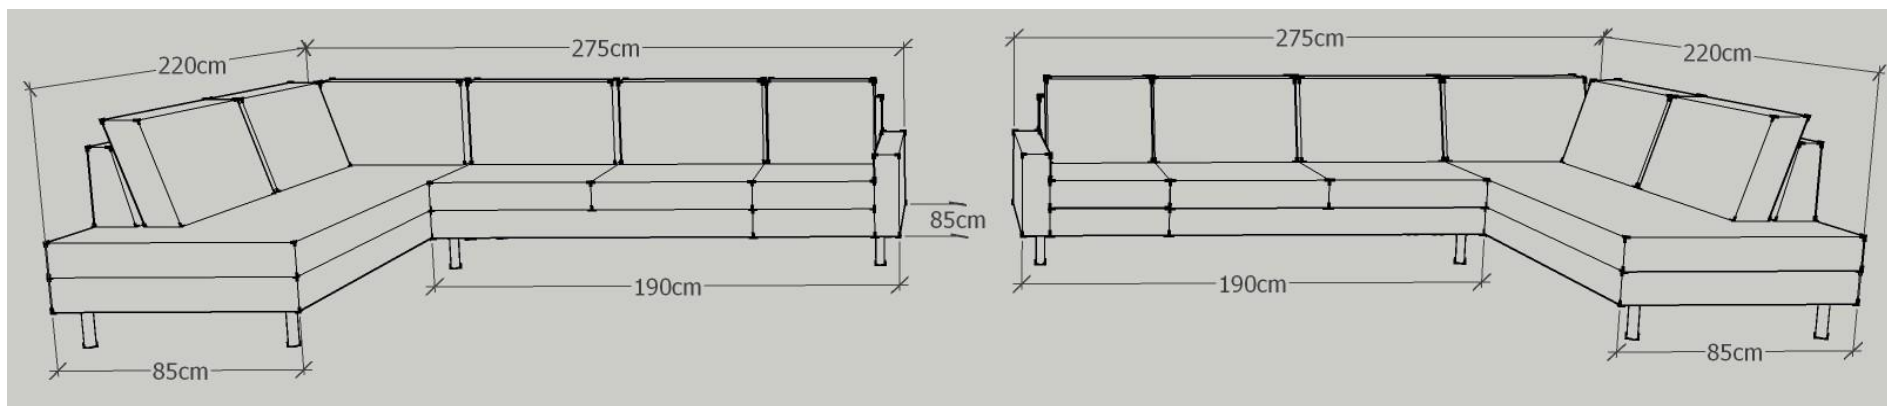

K.U.P.S. Sofa Modell 4000

Ausführung: 4001

Eckteil links:

oder

Eckteil rechts:

Eckteil: 220 cm x 85 cm
 Anbauteil: 150 cm x 85 cm
 Sitzhöhe: 40 cm
 Sitztiefe: 56 cm
 Gesamthöhe: 80 cm

Möbelstoff und Leder: fix bezogen

K.U.P.S. Sofa Modell 4000

Ausführung: 4002

Eckteil links:

oder

Eckteil rechts:

Eckteil:	220 cm x 85 cm
Anbauteil:	170 cm x 85 cm
Sitzhöhe:	40 cm
Sitztiefe:	56 cm
Gesamthöhe:	80 cm

Möbelstoff und Leder: fix bezogen

K.U.P.S. Sofa Modell 4000

Ausführung: 4003

Eckteil links:

oder

Eckteil rechts:

Eckteil:	220 cm x 85 cm
Anbauteil:	190 cm x 85 cm
Sitzhöhe:	40 cm
Sitztiefe:	56 cm
Gesamthöhe:	80 cm

Möbelstoff und Leder: fix bezogen

K.U.P.S. Sofa Modell 4000

Ausführung: 4004

Eckteil links:

oder

Eckteil rechts:

Eckteil:	220 cm x 130 cm
Anbauteil:	150 cm x 85 cm
Sitzhöhe:	40 cm
Sitztiefe:	56 cm
Gesamthöhe:	80 cm

Möbelstoff und Leder: fix bezogen