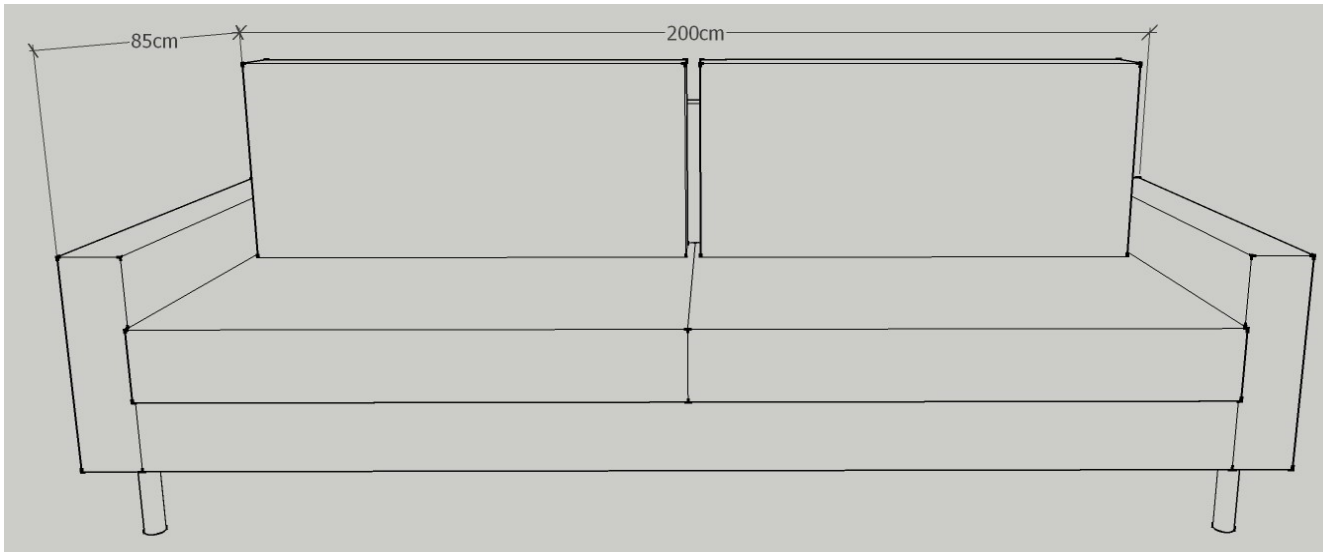

K.U.P.S. Sofa Modell 4000

Ausführung: 4007

Sofa / Länge: 200 cm

Sofa Länge:	200 cm
Gesamttiefe:	85 cm
Sitzhöhe:	40 cm
Sitztiefe:	56 cm
Gesamthöhe:	80 cm

Möbelstoff und Leder: fix bezogen

<u>Möbelstoff / Leder:</u>	<u>Preis inkl. Mwst.</u>
Verano	1.680,00 €
Mondo	1.710,00 €
Princess	1.740,00 €
"Joop" Opal	1.770,00 €
Bendigo	2.050,00 €
Leder Lena	2.470,00 €

Für einen Aufpreis von 20 % können wir dieses Modell auch gerne abziehbar fertigen!
Der Möbelstoff ist dann komplett abziehbar und bei 30 °C Feinwäsche waschbar!