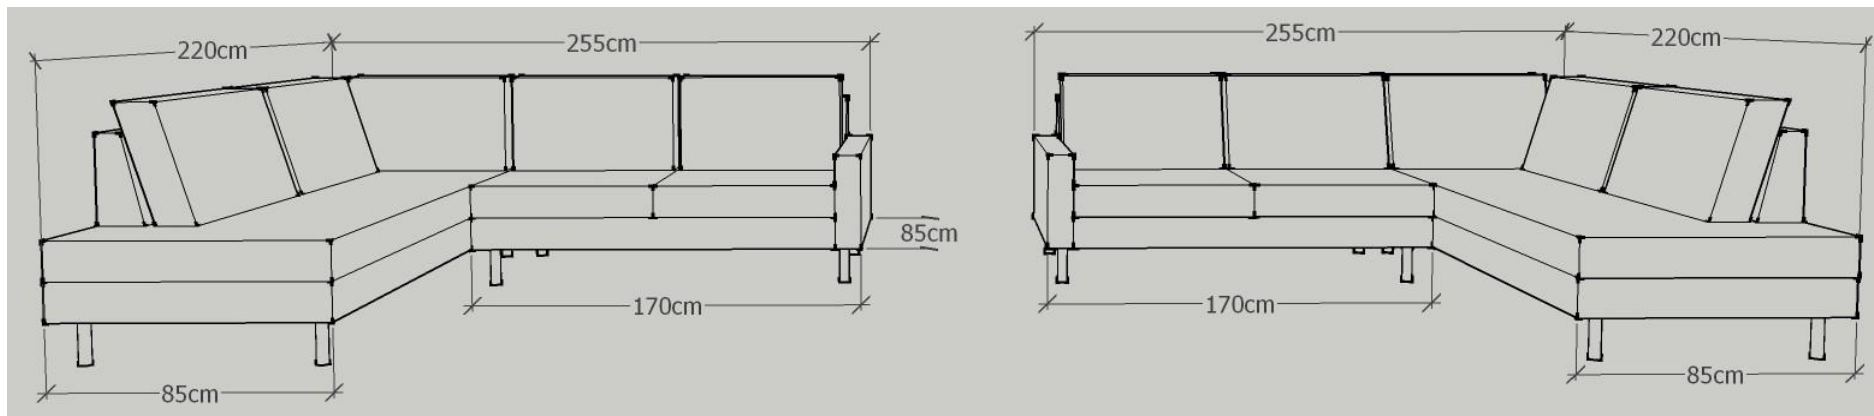

K.U.P.S. Sofa Modell 4000

Ausführung: 4001

Eckteil links:

oder

Eckteil rechts:

Eckteil: 220 cm x 85 cm
 Anbauteil: 150 cm x 85 cm
 Sitzhöhe: 40 cm
 Sitztiefe: 56 cm
 Gesamthöhe: 80 cm

Möbelstoff und Leder: fix bezogen

K.U.P.S. Sofa Modell 4000

Ausführung: 4002

Eckteil links:

oder

Eckteil rechts:

Eckteil:	220 cm x 85 cm
Anbauteil:	170 cm x 85 cm
Sitzhöhe:	40 cm
Sitztiefe:	56 cm
Gesamthöhe:	80 cm

Möbelstoff und Leder: fix bezogen

K.U.P.S. Sofa Modell 4000

Ausführung: 4003

Eckteil links:

oder

Eckteil rechts:

Eckteil:	220 cm x 85 cm
Anbauteil:	190 cm x 85 cm
Sitzhöhe:	40 cm
Sitztiefe:	56 cm
Gesamthöhe:	80 cm

Möbelstoff und Leder: fix bezogen

K.U.P.S. Sofa Modell 4000

Ausführung: 4004

Eckteil links:

oder

Eckteil rechts:

Eckteil:	220 cm x 130 cm
Anbauteil:	150 cm x 85 cm
Sitzhöhe:	40 cm
Sitztiefe:	56 cm
Gesamthöhe:	80 cm

Möbelstoff und Leder: fix bezogen