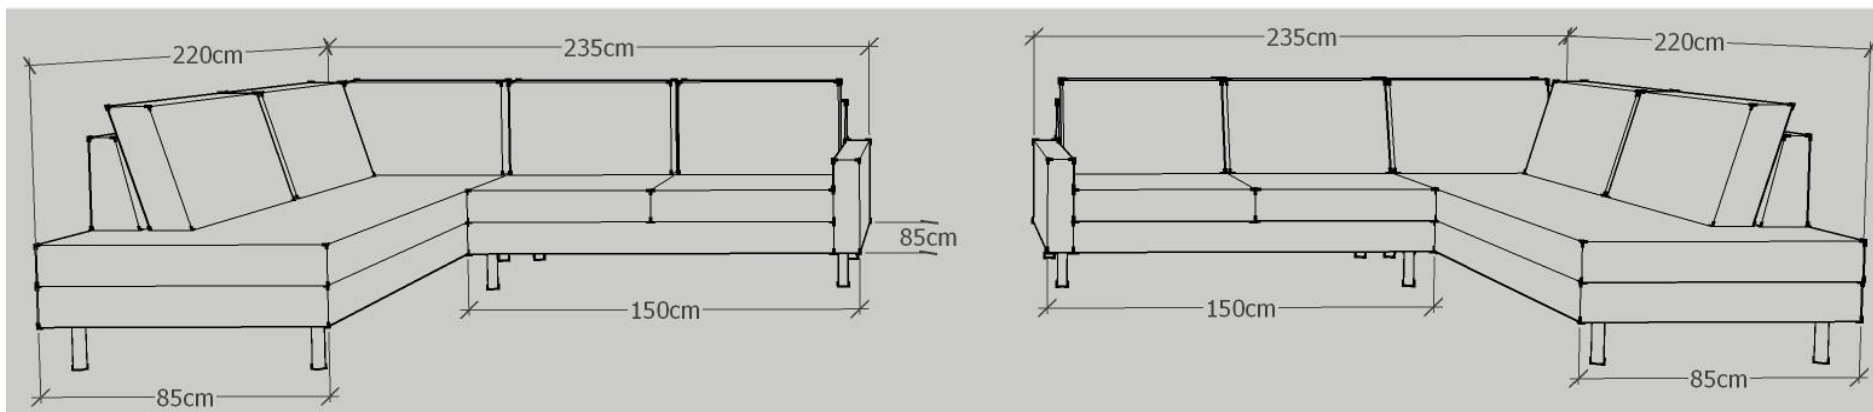

K.U.P.S. Sofa Modell 4000

Ausführung: 4001

Eckteil links:

oder

Eckteil rechts:

Eckteil: 220 cm x 85 cm
 Anbauteil: 150 cm x 85 cm
 Sitzhöhe: 40 cm
 Sitztiefe: 56 cm
 Gesamthöhe: 80 cm

Möbelstoff und Leder: fix bezogen

K.U.P.S. Sofa Modell 4000

Ausführung: 4002

Eckteil links:

oder

Eckteil rechts:

Eckteil:	220 cm x 85 cm
Anbauteil:	170 cm x 85 cm
Sitzhöhe:	40 cm
Sitztiefe:	56 cm
Gesamthöhe:	80 cm

Möbelstoff und Leder: fix bezogen

K.U.P.S. Sofa Modell 4000

Ausführung: 4003

Eckteil links:

oder

Eckteil rechts:

Eckteil:	220 cm x 85 cm
Anbauteil:	190 cm x 85 cm
Sitzhöhe:	40 cm
Sitztiefe:	56 cm
Gesamthöhe:	80 cm

Möbelstoff und Leder: fix bezogen

K.U.P.S. Sofa Modell 4000

Ausführung: 4004

Eckteil links:

oder

Eckteil rechts:

Eckteil:	220 cm x 130 cm
Anbauteil:	150 cm x 85 cm
Sitzhöhe:	40 cm
Sitztiefe:	56 cm
Gesamthöhe:	80 cm

Möbelstoff und Leder: fix bezogen