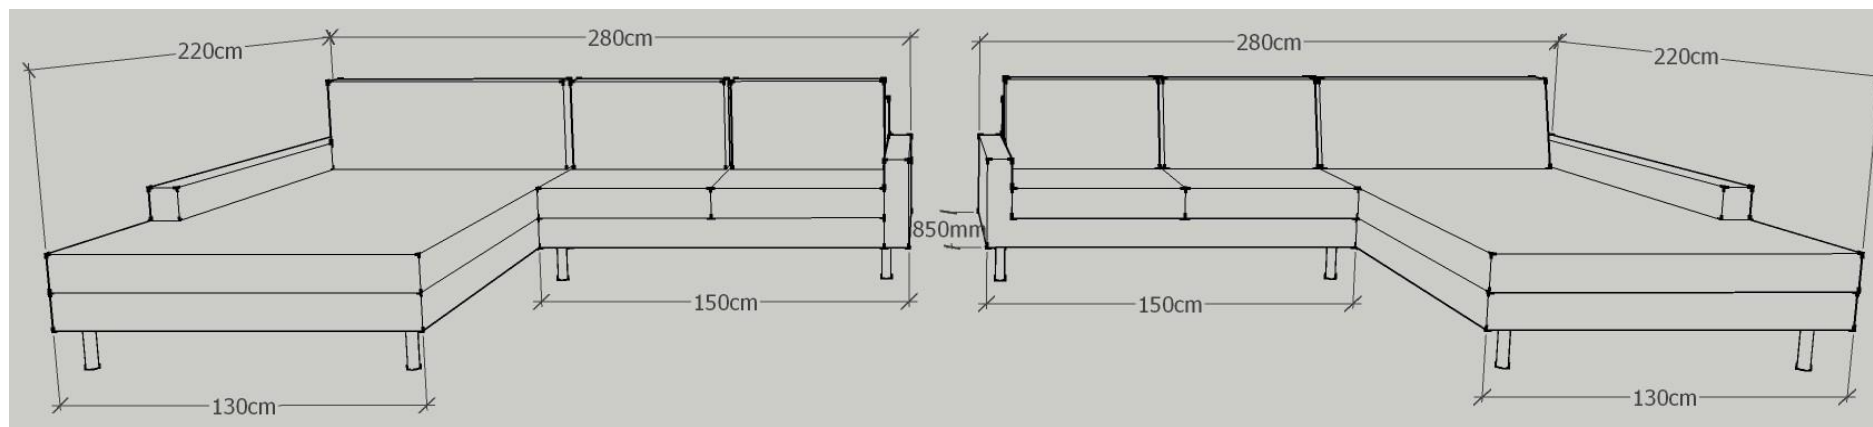

K.U.P.S. Sofa Modell 4000

Ausführung: 4003

Eckteil links:

oder

Eckteil rechts:

Eckteil:	220 cm x 85 cm
Anbauteil:	190 cm x 85 cm
Sitzhöhe:	40 cm
Sitztiefe:	56 cm
Gesamthöhe:	80 cm

Möbelstoff und Leder: fix bezogen

K.U.P.S. Sofa Modell 4000

Ausführung: 4004

Eckteil links:

oder

Eckteil rechts:

Eckteil:	220 cm x 130 cm
Anbauteil:	150 cm x 85 cm
Sitzhöhe:	40 cm
Sitztiefe:	56 cm
Gesamthöhe:	80 cm

Möbelstoff und Leder: fix bezogen

K.U.P.S. Sofa Modell 4000

Ausführung: 4005

Eckteil links:

oder

Eckteil rechts:

Eckteil:	220 cm x 130 cm
Anbauteil:	170 cm x 85 cm
Sitzhöhe:	40 cm
Sitztiefe:	56 cm
Gesamthöhe:	80 cm

Möbelstoff und Leder: fix bezogen