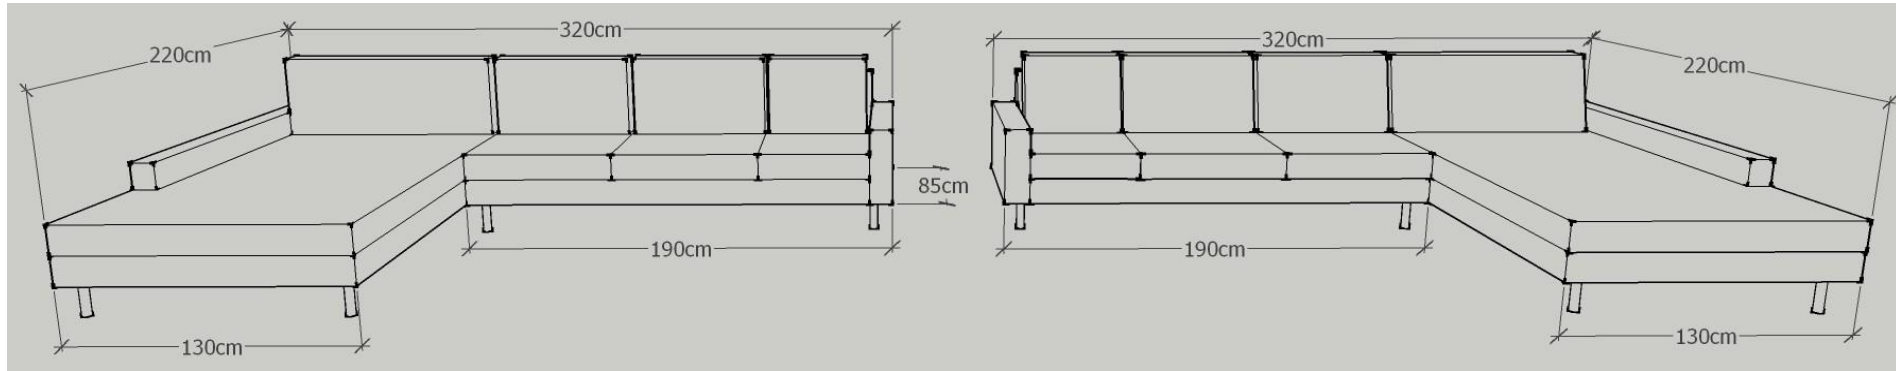

K.U.P.S. Sofa Modell 4000

Ausführung: 4005

Eckteil links:

oder

Eckteil rechts:

Eckteil:	220 cm x 130 cm
Anbauteil:	170 cm x 85 cm
Sitzhöhe:	40 cm
Sitztiefe:	56 cm
Gesamthöhe:	80 cm

Möbelstoff und Leder: fix bezogen

K.U.P.S. Sofa Modell 4000

Ausführung: 4006

Eckteil links:

oder

Eckteil rechts:

Eckteil:	220 cm x 130 cm
Anbauteil:	190 cm x 85 cm
Sitzhöhe:	40 cm
Sitztiefe:	56 cm
Gesamthöhe:	80 cm

Möbelstoff und Leder: fix bezogen