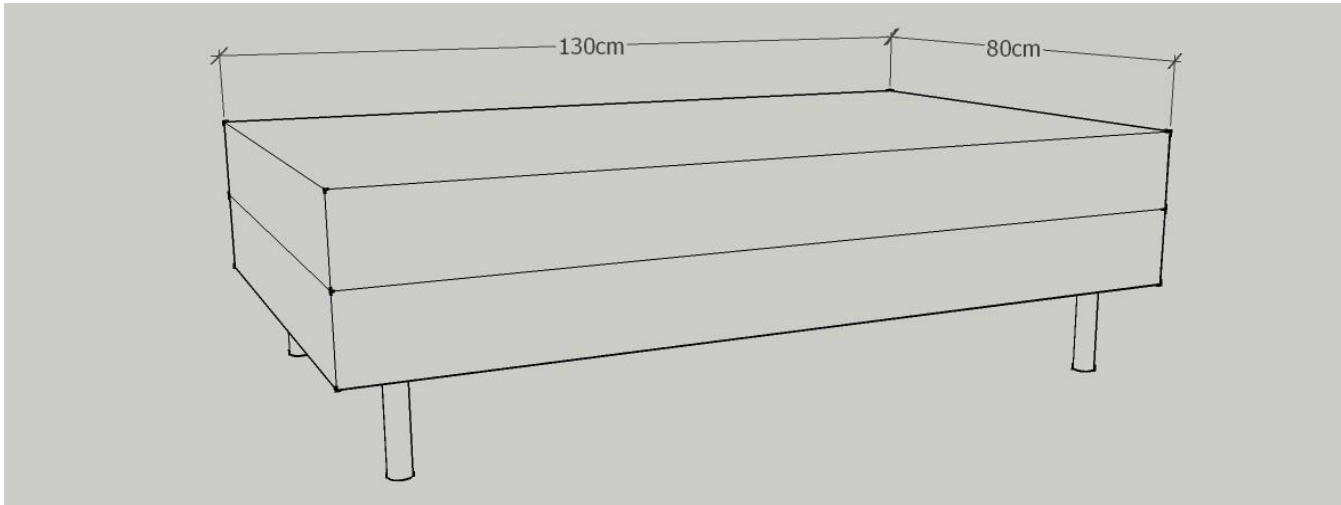

K.U.P.S. Sofa Modell 4000

Ausführung: 4010

Hocker 130 cm x 80 cm

Hocker: 130 cm x 80 cm

Sitzhöhe: 40 cm

Möbelstoff und Leder: fix bezogen

Für einen Aufpreis von 20 % können wir dieses Modell auch gerne abziehbar fertigen!
Der Möbelstoff ist dann komplett abziehbar und bei 30 °C Feinwäsche waschbar!