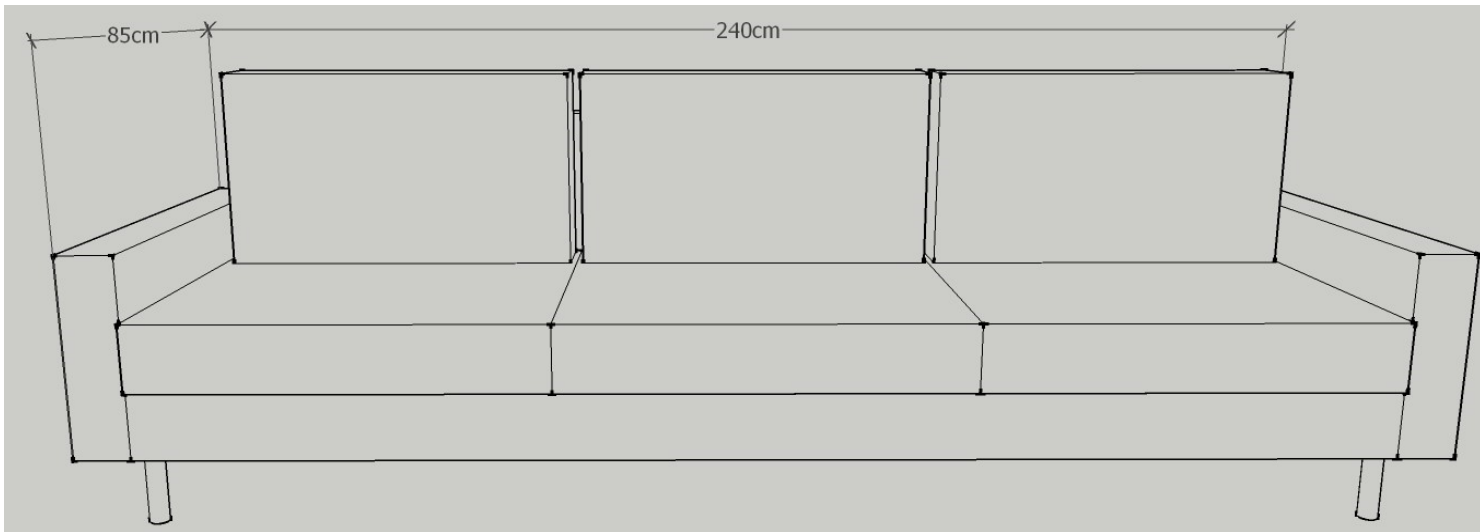

K.U.P.S. Sofa Modell 4000

Ausführung: 4008

Sofa / Länge: 240 cm

Sofa Länge: 240 cm
Gesamttiefe: 85 cm
Sitzhöhe: 40 cm
Sitztiefe: 56 cm
Gesamthöhe: 80 cm

Möbelstoff und Leder: fix bezogen

<u>Möbelstoff / Leder:</u>	<u>Preis inkl. MwSt.</u>
Verano	1.850,00 €
Mondo	1.910,00 €
Princess	1.940,00 €
"Joop" Opal	1.960,00 €
Bendigo	2.240,00 €
Leder Lena	2.810,00 €

Für einen Aufpreis von 20 % können wir dieses Modell auch gerne abziehbar fertigen!
Der Möbelstoff ist dann komplett abziehbar und bei 30 °C Feinwäsche waschbar!