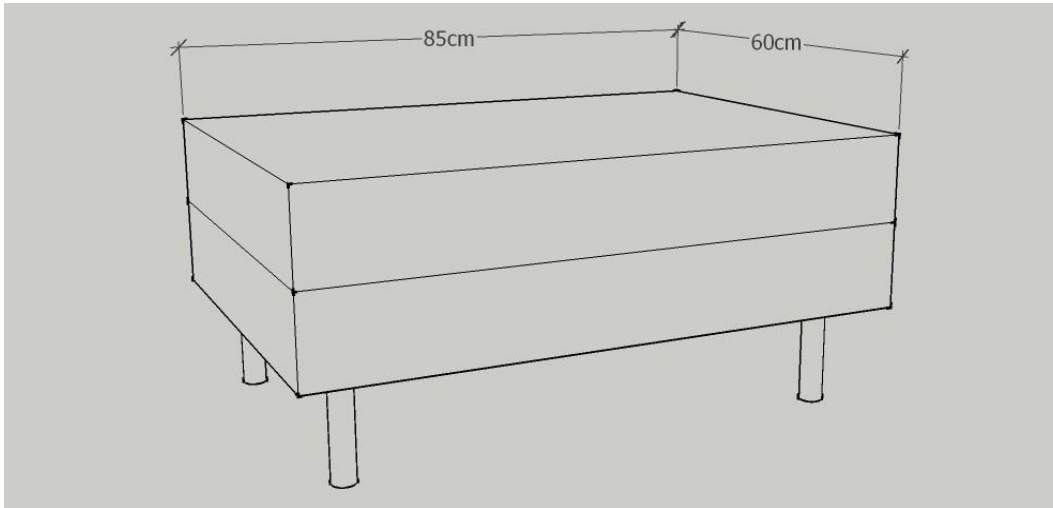

K.U.P.S. Sofa Modell 4000

Ausführung: 4009

Hocker 85 cm x 60 cm

Hocker: 85 cm x 60 cm

Sitzhöhe: 40 cm

Möbelstoff und Leder: fix bezogen

Für einen Aufpreis von 20 % können wir dieses Modell auch gerne abziehbar fertigen!
Der Möbelstoff ist dann komplett abziehbar und bei 30 °C Feinwäsche waschbar!

Möbelstoff / Leder:

Preis inkl. MwSt.

Verano 600,00 €

Mondo 620,00 €

Princess 630,00 €

"Joop" Opal 660,00 €

Bendigo 710,00 €

Leder Lena 860,00 €