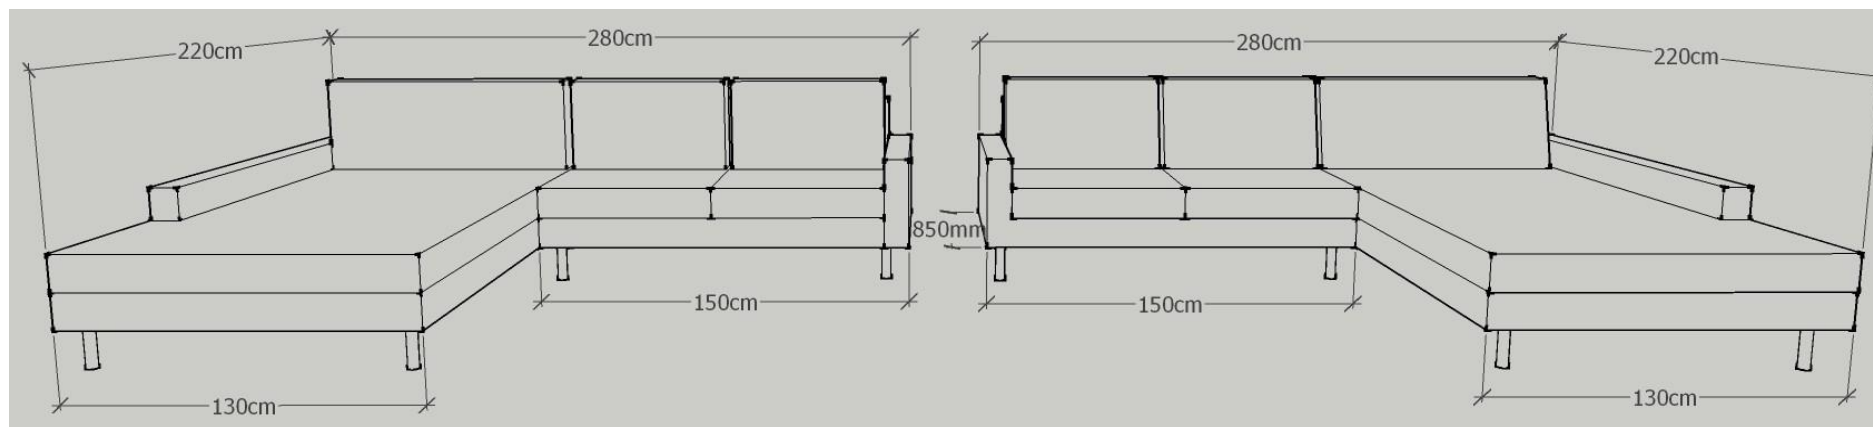

# K.U.P.S. Sofa Modell 4000

**Ausführung:** 4003

**Eckteil links:**

oder

**Eckteil rechts:**

Eckteil:	220 cm x 85 cm
Anbauteil:	190 cm x 85 cm
Sitzhöhe:	40 cm
Sitztiefe:	56 cm
Gesamthöhe:	80 cm

Möbelstoff und Leder: fix bezogen

# K.U.P.S. Sofa Modell 4000

**Ausführung:** 4004

**Eckteil links:**

oder

**Eckteil rechts:**

Eckteil: 220 cm x 130 cm  
 Anbauteil: 150 cm x 85 cm  
 Sitzhöhe: 40 cm  
 Sitztiefe: 56 cm  
 Gesamthöhe: 80 cm

# K.U.P.S. Sofa Modell 4000

**Ausführung:** 4005

**Eckteil links:**

oder

**Eckteil rechts:**

Eckteil:	220 cm x 130 cm
Anbauteil:	170 cm x 85 cm
Sitzhöhe:	40 cm
Sitztiefe:	56 cm
Gesamthöhe:	80 cm

Möbelstoff und Leder: fix bezogen