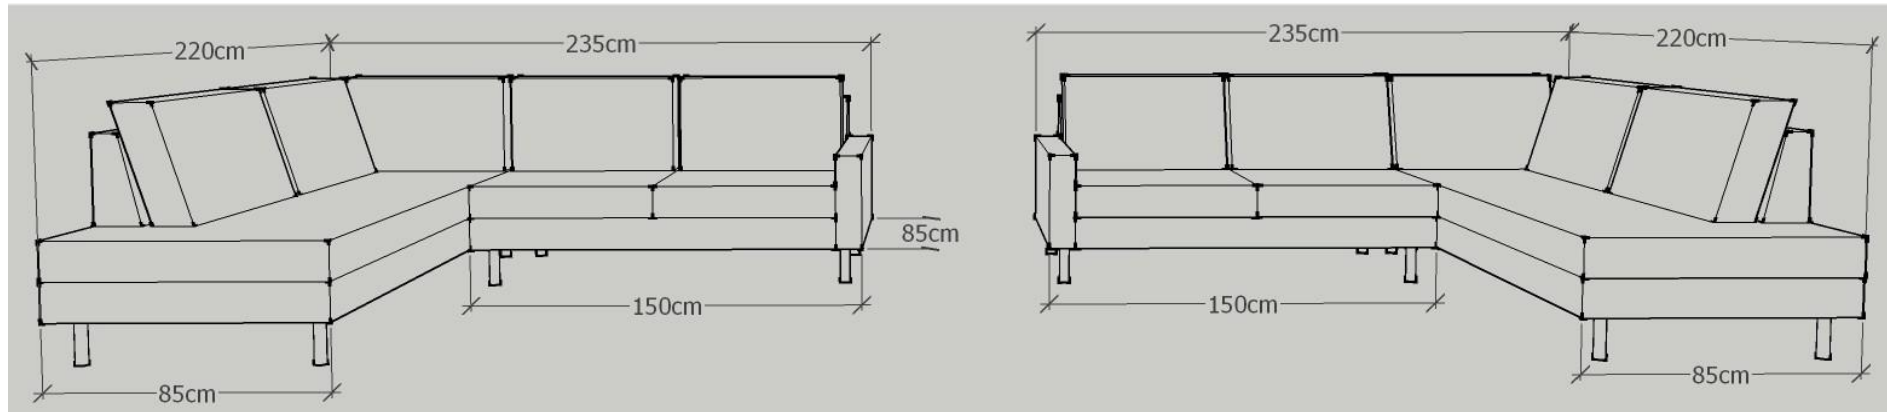

# K.U.P.S. Sofa Modell 4000

**Ausführung:** 4001

**Eckteil links:**

oder

**Eckteil rechts:**

Eckteil:	220 cm x 85 cm
Anbauteil:	150 cm x 85 cm
Sitzhöhe:	40 cm
Sitztiefe:	56 cm
Gesamthöhe:	80 cm

Möbelstoff und Leder: fix bezogen

# K.U.P.S. Sofa Modell 4000

**Ausführung:** 4002

**Eckteil links:**

oder

**Eckteil rechts:**

Eckteil: 220 cm x 85 cm  
Anbauteil: 170 cm x 85 cm  
Sitzhöhe: 40 cm  
Sitztiefe: 56 cm  
Gesamthöhe: 80 cm

Möbelstoff und Leder: fix bezogen

# K.U.P.S. Sofa Modell 4000

**Ausführung:** 4003

**Eckteil links:**

oder

**Eckteil rechts:**

Eckteil:	220 cm x 85 cm
Anbauteil:	190 cm x 85 cm
Sitzhöhe:	40 cm
Sitztiefe:	56 cm
Gesamthöhe:	80 cm

Möbelstoff und Leder: fix bezogen

# K.U.P.S. Sofa Modell 4000

**Ausführung:** 4008

**Sofa / Länge:** 240 cm

Sofa Länge: 240 cm  
Gesamttiefe: 85 cm  
Sitzhöhe: 40 cm  
Sitztiefe: 56 cm  
Gesamthöhe: 80 cm

Möbelstoff und Leder: fix bezogen