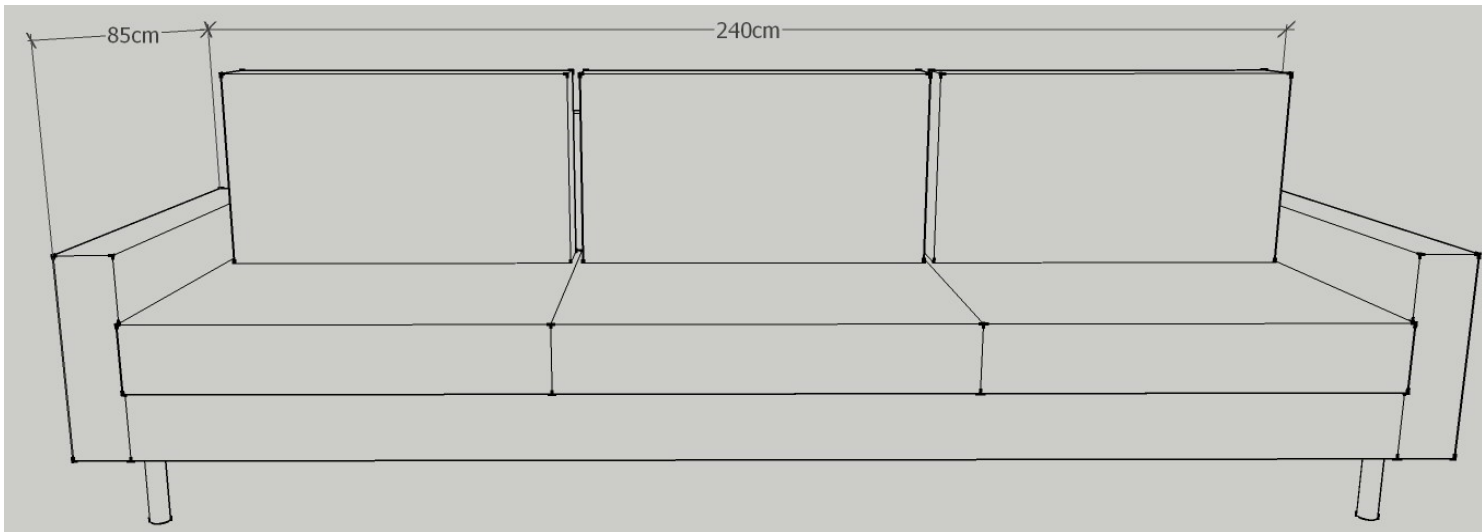

K.U.P.S. Sofa Modell 4000

Ausführung: 4008

Sofa / Länge: 240 cm

Sofa Länge: 240 cm
Gesamttiefe: 85 cm
Sitzhöhe: 40 cm
Sitztiefe: 56 cm
Gesamthöhe: 80 cm

Möbelstoff und Leder: fix bezogen

<u>Möbelstoff / Leder:</u>	<u>Preis inkl. Mwst.</u>
Verano	2.310,00 €
Mondo	2.390,00 €
Princess	2.420,00 €
"Joop" Opal	2.450,00 €
Bendigo	2.800,00 €
Leder Lena	3.240,00 €

Für einen Aufpreis von 10 % können wir dieses Modell auch gerne abziehbar fertigen!
Der Möbelstoff ist dann komplett abziehbar und bei 30 °C Feinwäsche waschbar!