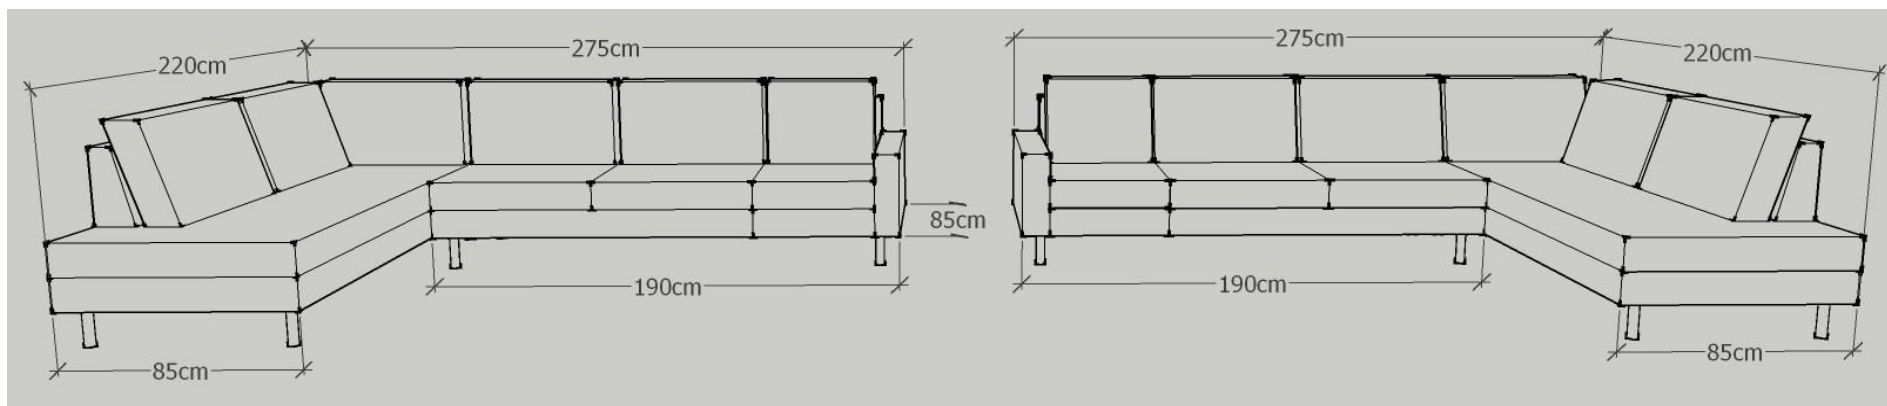

# K.U.P.S. Sofa Modell 4000

**Ausführung:** 4001

**Eckteil links:**

oder

**Eckteil rechts:**

Eckteil:	220 cm x 85 cm
Anbauteil:	150 cm x 85 cm
Sitzhöhe:	40 cm
Sitztiefe:	56 cm
Gesamthöhe:	80 cm

Möbelstoff und Leder: fix bezogen

# K.U.P.S. Sofa Modell 4000

**Ausführung:** 4002

**Eckteil links:**

oder

**Eckteil rechts:**

Eckteil: 220 cm x 85 cm  
Anbauteil: 170 cm x 85 cm  
Sitzhöhe: 40 cm  
Sitztiefe: 56 cm  
Gesamthöhe: 80 cm

Möbelstoff und Leder: fix bezogen

# K.U.P.S. Sofa Modell 4000

**Ausführung:** 4003

**Eckteil links:**

oder

**Eckteil rechts:**

Eckteil:	220 cm x 85 cm
Anbauteil:	190 cm x 85 cm
Sitzhöhe:	40 cm
Sitztiefe:	56 cm
Gesamthöhe:	80 cm

Möbelstoff und Leder: fix bezogen

# K.U.P.S. Sofa Modell 4000

**Ausführung:** 4004

**Eckteil links:**

oder

**Eckteil rechts:**

Eckteil: 220 cm x 130 cm  
 Anbauteil: 150 cm x 85 cm  
 Sitzhöhe: 40 cm  
 Sitztiefe: 56 cm  
 Gesamthöhe: 80 cm