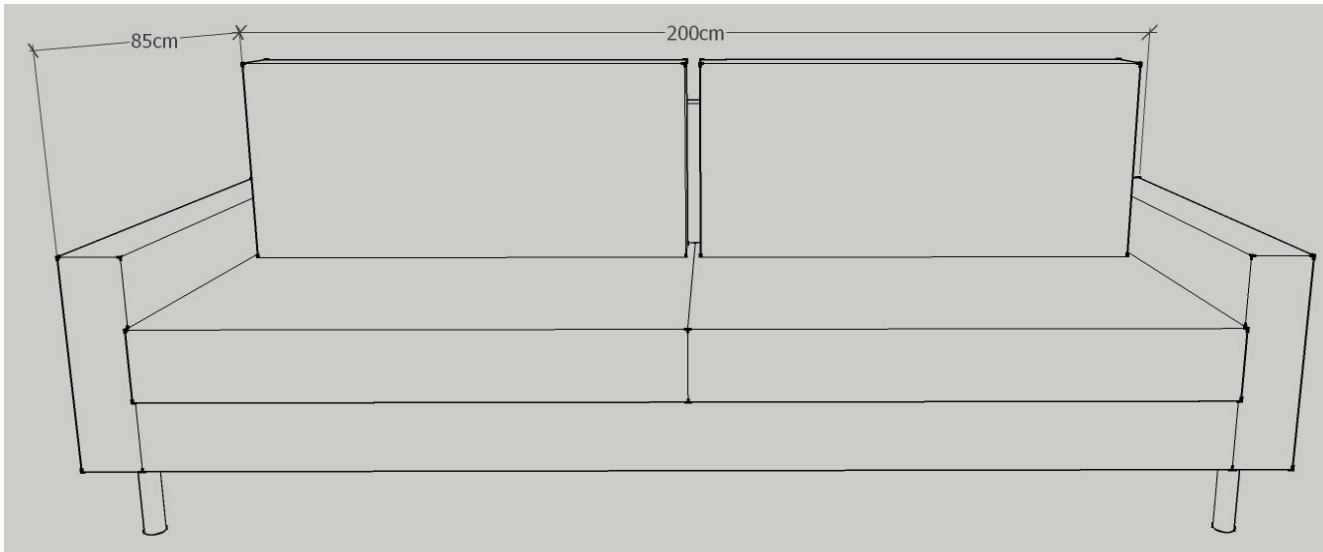

K.U.P.S. Sofa Modell 4000

Ausführung: 4007

Sofa / Länge: 200 cm

Sofa Länge: 200 cm
Gesamttiefe: 85 cm
Sitzhöhe: 40 cm
Sitztiefe: 56 cm
Gesamthöhe: 80 cm

Möbelstoff und Leder: fix bezogen

<u>Möbelstoff / Leder:</u>	<u>Preis inkl. Mwst.</u>
Verano	1.980,00 €
Mondo	2.010,00 €
Princess	2.050,00 €
"Joop" Opal	2.080,00 €
Bendigo	2.410,00 €
Leder Lena	2.660,00 €

Für einen Aufpreis von 10 % können wir dieses Modell auch gerne abziehbar fertigen!
Der Möbelstoff ist dann komplett abziehbar und bei 30 °C Feinwäsche waschbar!