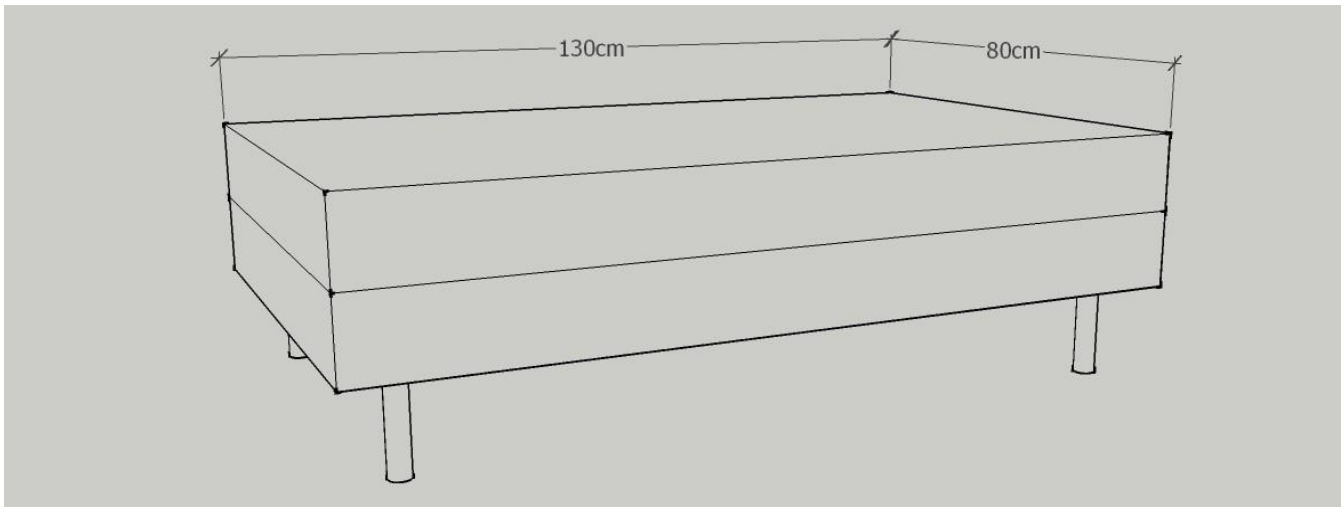

K.U.P.S. Sofa Modell 4000

Ausführung: 4010

Hocker 130 cm x 80 cm

Hocker: 130 cm x 80 cm

Sitzhöhe: 40 cm

Möbelstoff und Leder: fix bezogen

Für einen Aufpreis von 10 % können wir dieses Modell auch gerne abziehbar fertigen!
Der Möbelstoff ist dann komplett abziehbar und bei 30 °C Feinwäsche waschbar!

Möbelstoff / Leder:

Preis inkl. MwSt.

Verano 880,00 €

Mondo 900,00 €

Princess 920,00 €

"Joop" Opal 950,00 €

Bendigo 1.080,00 €

Leder Lena 1.200,00 €