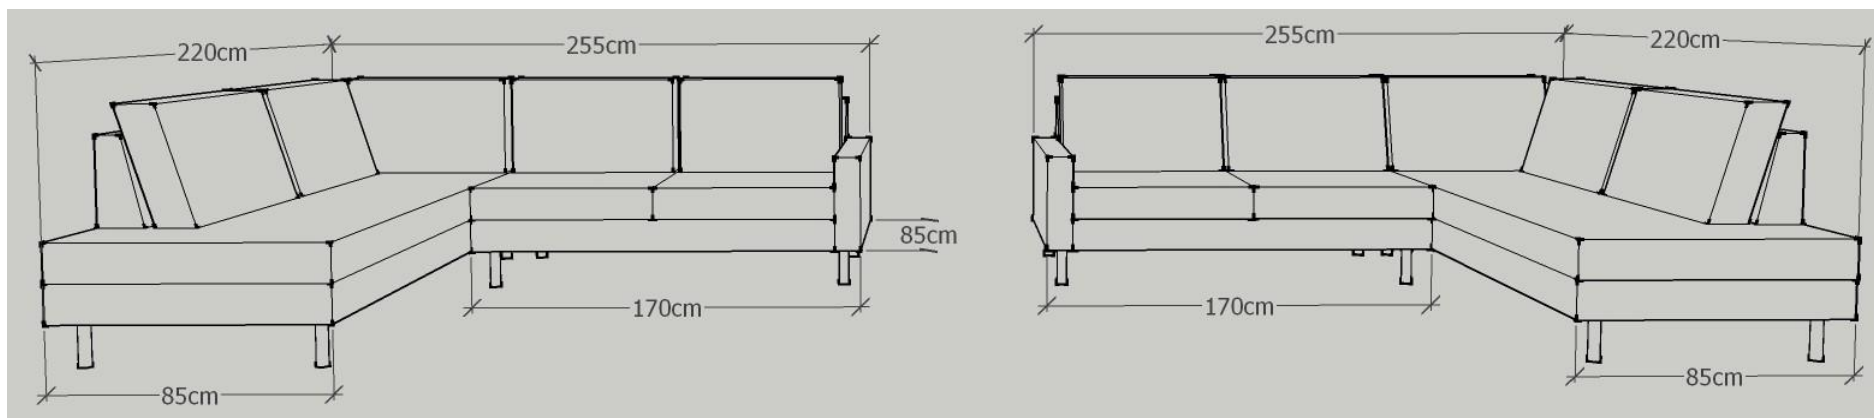

# K.U.P.S. Sofa Modell 4000

**Ausführung:** 4001

**Eckteil links:**

oder

**Eckteil rechts:**

Eckteil:	220 cm x 85 cm
Anbauteil:	150 cm x 85 cm
Sitzhöhe:	40 cm
Sitztiefe:	56 cm
Gesamthöhe:	80 cm

Möbelstoff und Leder: fix bezogen

# K.U.P.S. Sofa Modell 4000

**Ausführung:** 4002

**Eckteil links:**

oder

**Eckteil rechts:**

Eckteil: 220 cm x 85 cm  
Anbauteil: 170 cm x 85 cm  
Sitzhöhe: 40 cm  
Sitztiefe: 56 cm  
Gesamthöhe: 80 cm

Möbelstoff und Leder: fix bezogen

# K.U.P.S. Sofa Modell 4000

**Ausführung:** 4003

**Eckteil links:**

oder

**Eckteil rechts:**

Eckteil:	220 cm x 85 cm
Anbauteil:	190 cm x 85 cm
Sitzhöhe:	40 cm
Sitztiefe:	56 cm
Gesamthöhe:	80 cm

Möbelstoff und Leder: fix bezogen

# K.U.P.S. Sofa Modell 4000

**Ausführung:** 4004

**Eckteil links:**

oder

**Eckteil rechts:**

Eckteil: 220 cm x 130 cm  
 Anbauteil: 150 cm x 85 cm  
 Sitzhöhe: 40 cm  
 Sitztiefe: 56 cm  
 Gesamthöhe: 80 cm