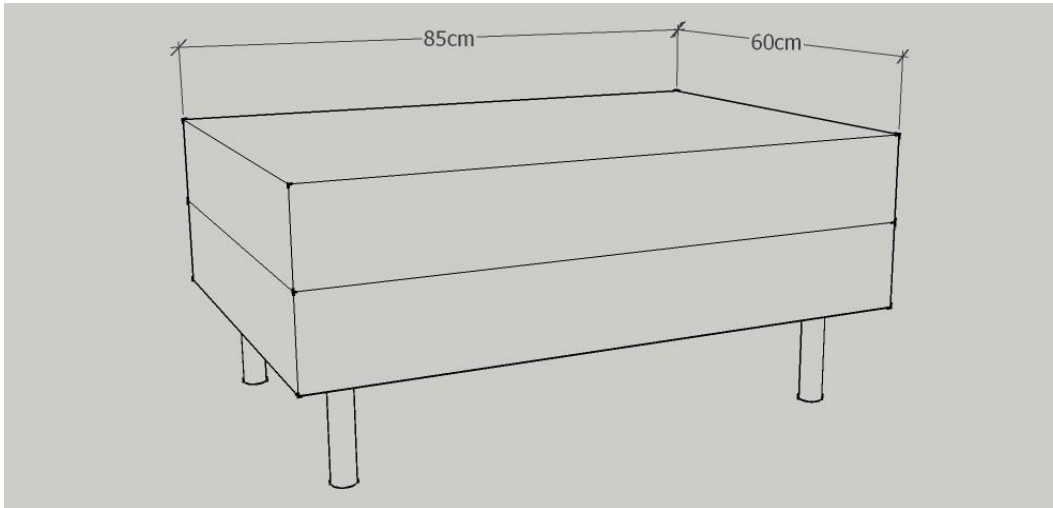

K.U.P.S. Sofa Modell 4000

Ausführung: 4009

Hocker 85 cm x 60 cm

Hocker: 85 cm x 60 cm

Sitzhöhe: 40 cm

Möbelstoff und Leder: fix bezogen

Für einen Aufpreis von 10 % können wir dieses Modell auch gerne abziehbar fertigen!
Der Möbelstoff ist dann komplett abziehbar und bei 30 °C Feinwäsche waschbar!

<u>Möbelstoff / Leder:</u>	<u>Preis inkl. Mwst.</u>
Verano	800,00 €
Mondo	820,00 €
Princess	840,00 €
"Joop" Opal	880,00 €
Bendigo	930,00 €
Leder Lena	1.020,00 €