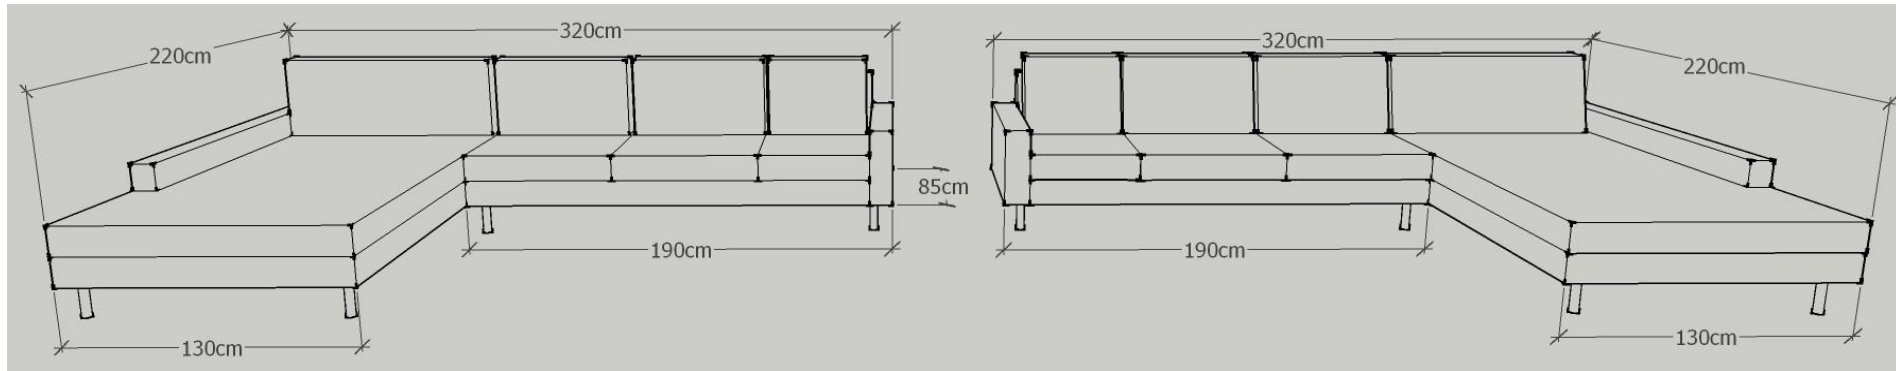

# K.U.P.S. Sofa Modell 4000

**Ausführung:** 4005

**Eckteil links:**

oder

**Eckteil rechts:**

Eckteil:	220 cm x 130 cm
Anbauteil:	170 cm x 85 cm
Sitzhöhe:	40 cm
Sitztiefe:	56 cm
Gesamthöhe:	80 cm

Möbelstoff und Leder: fix bezogen

# K.U.P.S. Sofa Modell 4000

**Ausführung:** 4006

**Eckteil links:**

oder

**Eckteil rechts:**

Eckteil:	220 cm x 130 cm
Anbauteil:	190 cm x 85 cm
Sitzhöhe:	40 cm
Sitztiefe:	56 cm
Gesamthöhe:	80 cm

Möbelstoff und Leder: fix bezogen