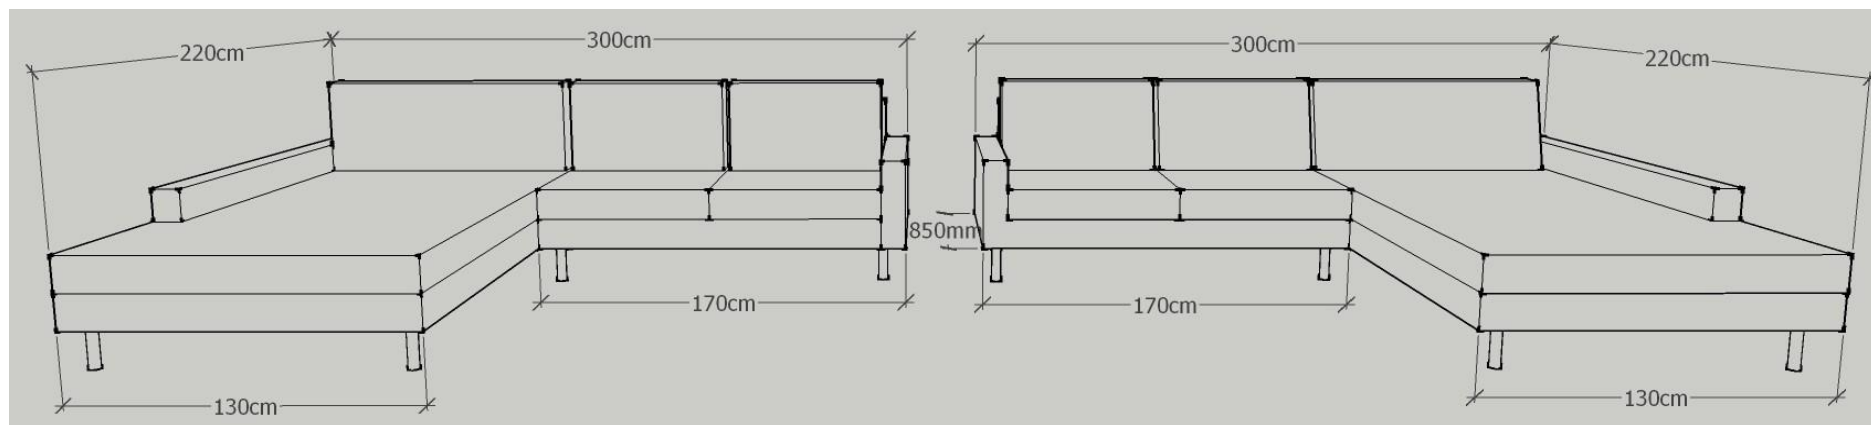

# K.U.P.S. Sofa Modell 4000

**Ausführung:** 4004

**Eckteil links:**

oder

**Eckteil rechts:**

Eckteil: 220 cm x 130 cm  
 Anbauteil: 150 cm x 85 cm  
 Sitzhöhe: 40 cm  
 Sitztiefe: 56 cm  
 Gesamthöhe: 80 cm

# K.U.P.S. Sofa Modell 4000

**Ausführung:** 4005

**Eckteil links:**

oder

**Eckteil rechts:**

Eckteil:	220 cm x 130 cm
Anbauteil:	170 cm x 85 cm
Sitzhöhe:	40 cm
Sitztiefe:	56 cm
Gesamthöhe:	80 cm

Möbelstoff und Leder: fix bezogen