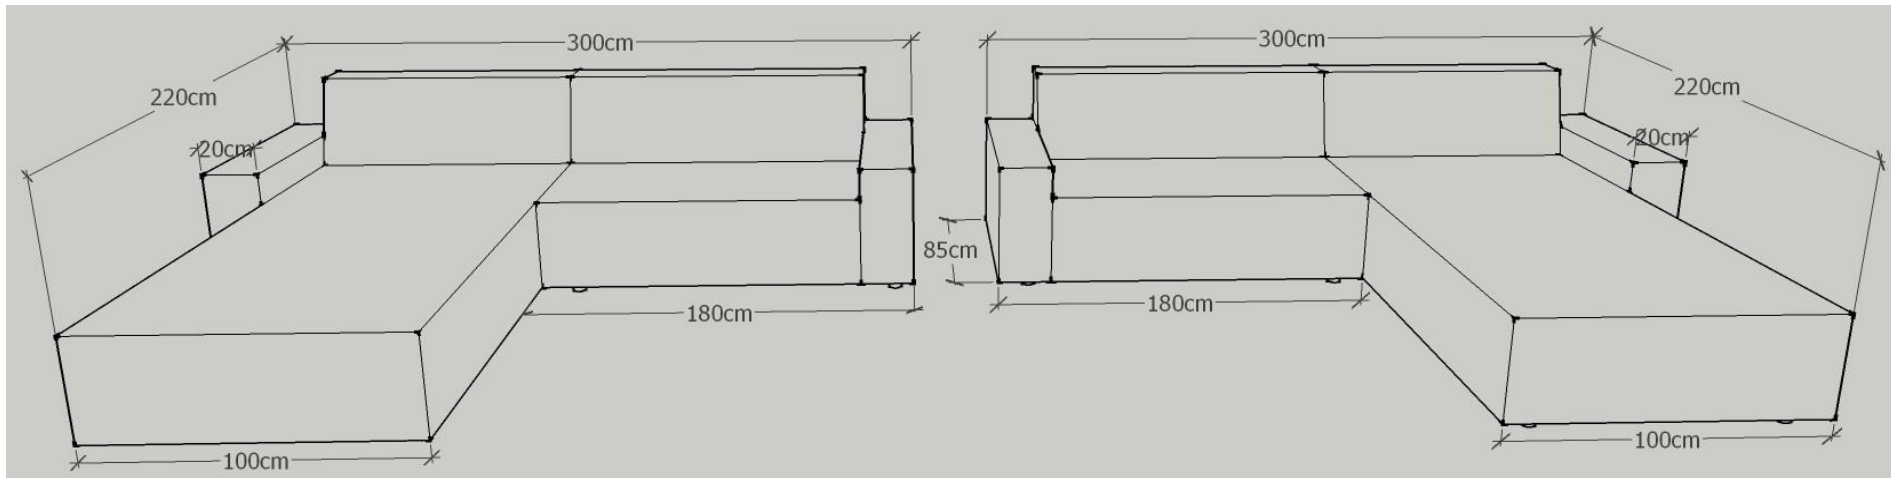

Möbelstoff und Leder: fix bezogen!

K.U.P.S. Sofa Modell 3000

Ausführung: 3002

Eckteil links:

oder

Eckteil rechts:

Eckteil:	220 cm x 120 cm
Anbauteil:	160 cm x 85 cm
Sitzhöhe:	39 cm
Sitztiefe:	60 cm
Gesamthöhe:	74 cm

K.U.P.S. Sofa Modell 3000

Ausführung: 3003

Eckteil links:

oder

Eckteil rechts:

Eckteil:	220 cm x 120 cm
Anbauteil:	180 cm x 85 cm
Sitzhöhe:	39 cm
Sitztiefe:	60 cm
Gesamthöhe:	74 cm

<u>Möbelstoff / Leder:</u>	<u>Preis inkl. MwSt.</u>
Verano	2.790,00 €
Mondo	2.860,00 €
Princess	2.910,00 €
"Joop" Opal	2.960,00 €
Bendigo	3.290,00 €
Leder Lena	3.960,00 €

Möbelstoff und Leder: fix bezogen!

K.U.P.S. Sofa Modell 3000

Ausführung: 3004

Sofa / Länge: 200 cm

Sofa Länge:	200 cm
Gesamttiefe:	120 cm
Sitzhöhe:	39 cm
Sitztiefe:	95 cm
Gesamthöhe:	74 cm

Möbelstoff und Leder: fix bezogen!

Sofa / Länge: 240 cm

Sofa Länge:	240 cm
Gesamttiefe:	120 cm
Sitzhöhe:	39 cm
Sitztiefe:	95 cm
Gesamthöhe:	74 cm

Möbelstoff und Leder: fix bezogen!

<u>Möbelstoff / Leder:</u>	<u>Preis inkl. Mwst.</u>
Verano	2.060,00 €
Mondo	2.080,00 €
Princess	2.100,00 €
"Joop" Opal	2.140,00 €
Bendigo	2.440,00 €
Leder Lena	3.220,00 €