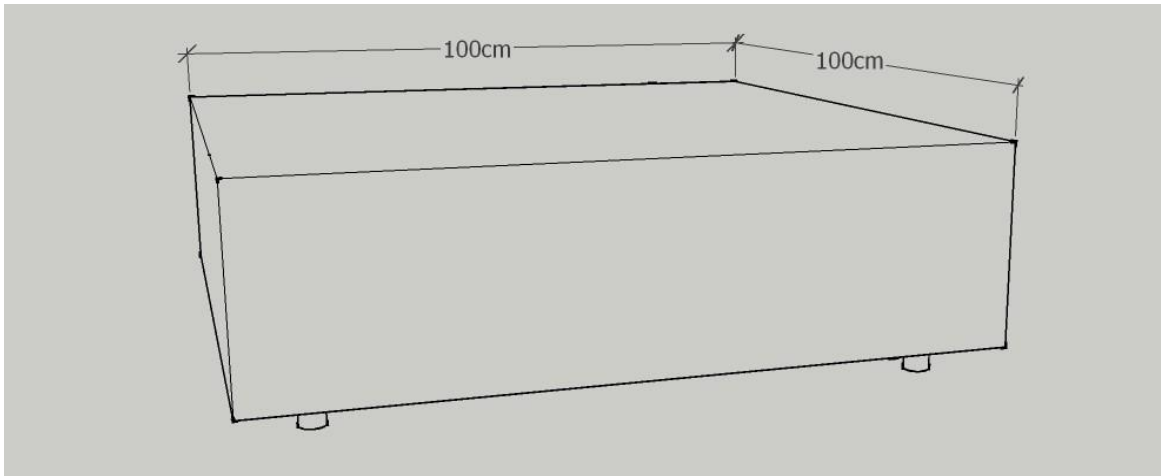

K.U.P.S. Sofa Modell 3000

Ausführung: 3007

Hocker 100 cm x 100 cm

Hocker: 100 cm x 100 cm
Sitzhöhe: 39 cm
Möbelstoff und Leder: fix bezogen!

<u>Möbelstoff / Leder:</u>	<u>Preis inkl. Mwst.</u>
Verano	860,00 €
Mondo	880,00 €
Princess	890,00 €
"Joop" Opal	930,00 €
Bendigo	1.040,00 €
Leder Lena	1.350,00 €