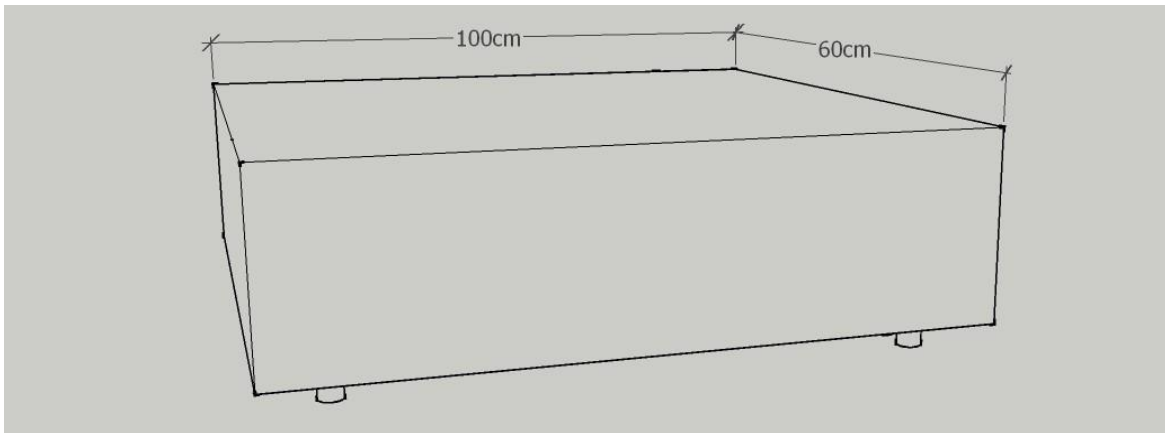

K.U.P.S. Sofa Modell 3000

Ausführung: 3006

Hocker 60 cm x 100 cm

Hocker: 60 cm x 100 cm
Sitzhöhe: 39 cm
Möbelstoff und Leder: fix bezogen!

<u>Möbelstoff / Leder:</u>	<u>Preis inkl. Mwst.</u>
Verano	620,00 €
Mondo	640,00 €
Princess	650,00 €
"Joop" Opal	690,00 €
Bendigo	710,00 €
Leder Lena	850,00 €