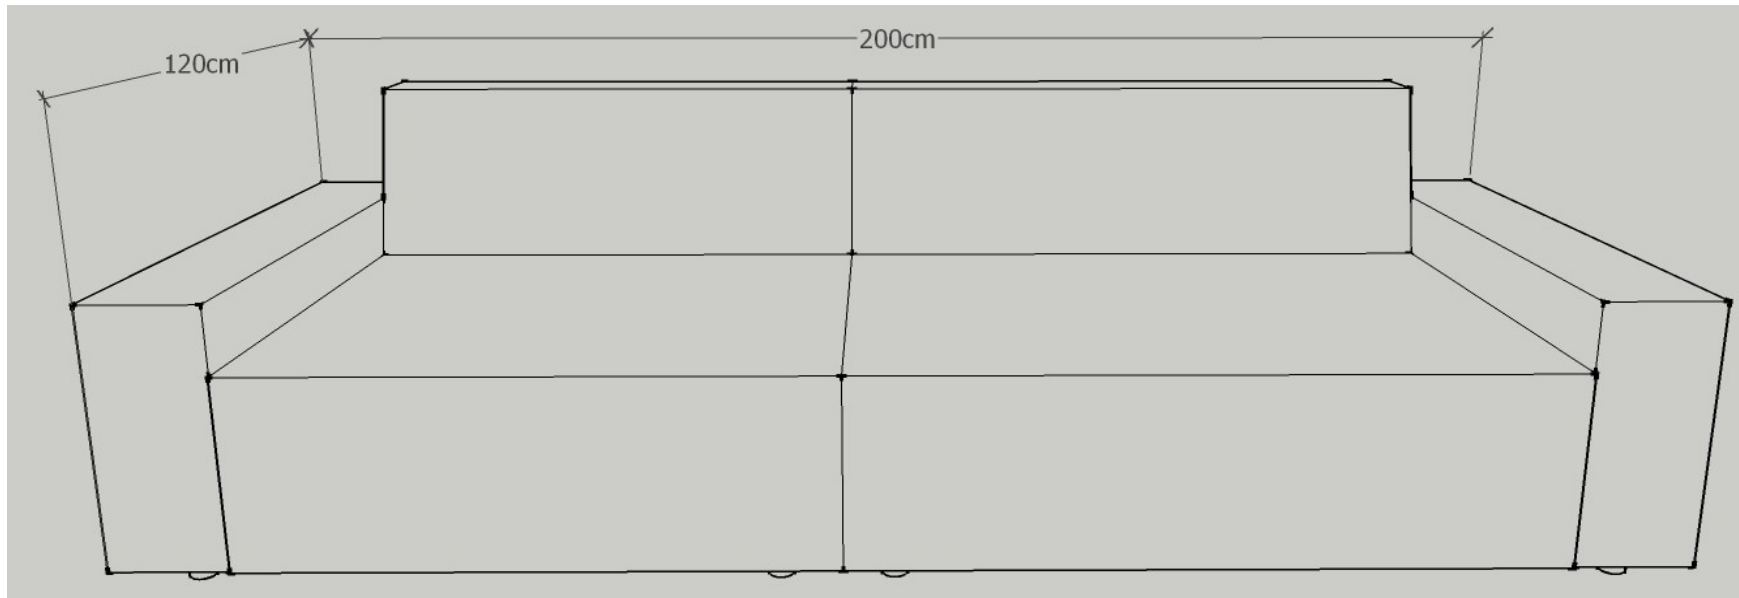

Möbelstoff und Leder: fix bezogen!

K.U.P.S. Sofa Modell 3000

Ausführung: 3002

Eckteil links:

oder

Eckteil rechts:

Eckteil:	220 cm x 120 cm
Anbauteil:	160 cm x 85 cm
Sitzhöhe:	39 cm
Sitztiefe:	60 cm
Gesamthöhe:	74 cm

K.U.P.S. Sofa Modell 3000

Ausführung: 3003

Eckteil links:

oder

Eckteil rechts:

Eckteil:	220 cm x 120 cm
Anbauteil:	180 cm x 85 cm
Sitzhöhe:	39 cm
Sitztiefe:	60 cm
Gesamthöhe:	74 cm

<u>Möbelstoff / Leder:</u>	<u>Preis inkl. MwSt.</u>
Verano	2.790,00 €
Mondo	2.860,00 €
Princess	2.910,00 €
"Joop" Opal	2.960,00 €
Bendigo	3.290,00 €
Leder Lena	3.960,00 €

Möbelstoff und Leder: fix bezogen!

K.U.P.S. Sofa Modell 3000

Ausführung: 3004

Sofa / Länge: 200 cm

Sofa Länge:	200 cm
Gesamttiefe:	120 cm
Sitzhöhe:	39 cm
Sitztiefe:	95 cm
Gesamthöhe:	74 cm

Möbelstoff und Leder: fix bezogen!

Sofa / Länge: 240 cm

Sofa Länge:	240 cm
Gesamttiefe:	120 cm
Sitzhöhe:	39 cm
Sitztiefe:	95 cm
Gesamthöhe:	74 cm

Möbelstoff und Leder: fix bezogen!

<u>Möbelstoff / Leder:</u>	<u>Preis inkl. Mwst.</u>
Verano	2.060,00 €
Mondo	2.080,00 €
Princess	2.100,00 €
"Joop" Opal	2.140,00 €
Bendigo	2.440,00 €
Leder Lena	3.220,00 €