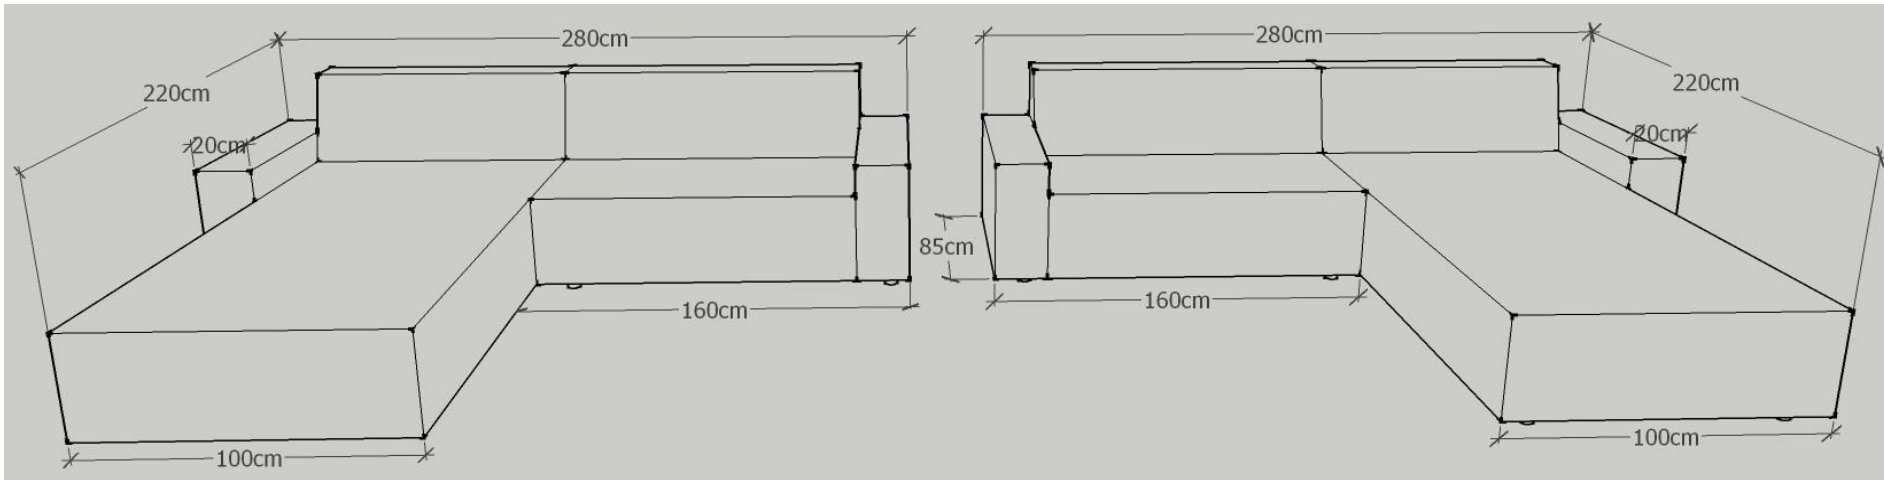

Möbelstoff und Leder: fix bezogen!

K.U.P.S. Sofa Modell 3000

Ausführung: 3002

Eckteil links:

oder

Eckteil rechts:

Eckteil:	220 cm x 120 cm
Anbauteil:	160 cm x 85 cm
Sitzhöhe:	39 cm
Sitztiefe:	60 cm
Gesamthöhe:	74 cm

K.U.P.S. Sofa Modell 3000

Ausführung: 3003

Eckteil links:

oder

Eckteil rechts:

Eckteil:	220 cm x 120 cm
Anbauteil:	180 cm x 85 cm
Sitzhöhe:	39 cm
Sitztiefe:	60 cm
Gesamthöhe:	74 cm

<u>Möbelstoff / Leder:</u>	<u>Preis inkl. MwSt.</u>
Verano	2.790,00 €
Mondo	2.860,00 €
Princess	2.910,00 €
"Joop" Opal	2.960,00 €
Bendigo	3.290,00 €
Leder Lena	3.960,00 €

Möbelstoff und Leder: fix bezogen!

K.U.P.S. Sofa Modell 3000

Ausführung: 3004

Sofa / Länge: 200 cm

Sofa Länge:	200 cm
Gesamttiefe:	120 cm
Sitzhöhe:	39 cm
Sitztiefe:	95 cm
Gesamthöhe:	74 cm

Möbelstoff und Leder: fix bezogen!

Sofa / Länge: 240 cm

Sofa Länge:	240 cm
Gesamttiefe:	120 cm
Sitzhöhe:	39 cm
Sitztiefe:	95 cm
Gesamthöhe:	74 cm

Möbelstoff und Leder: fix bezogen!

<u>Möbelstoff / Leder:</u>	<u>Preis inkl. Mwst.</u>
Verano	2.060,00 €
Mondo	2.080,00 €
Princess	2.100,00 €
"Joop" Opal	2.140,00 €
Bendigo	2.440,00 €
Leder Lena	3.220,00 €