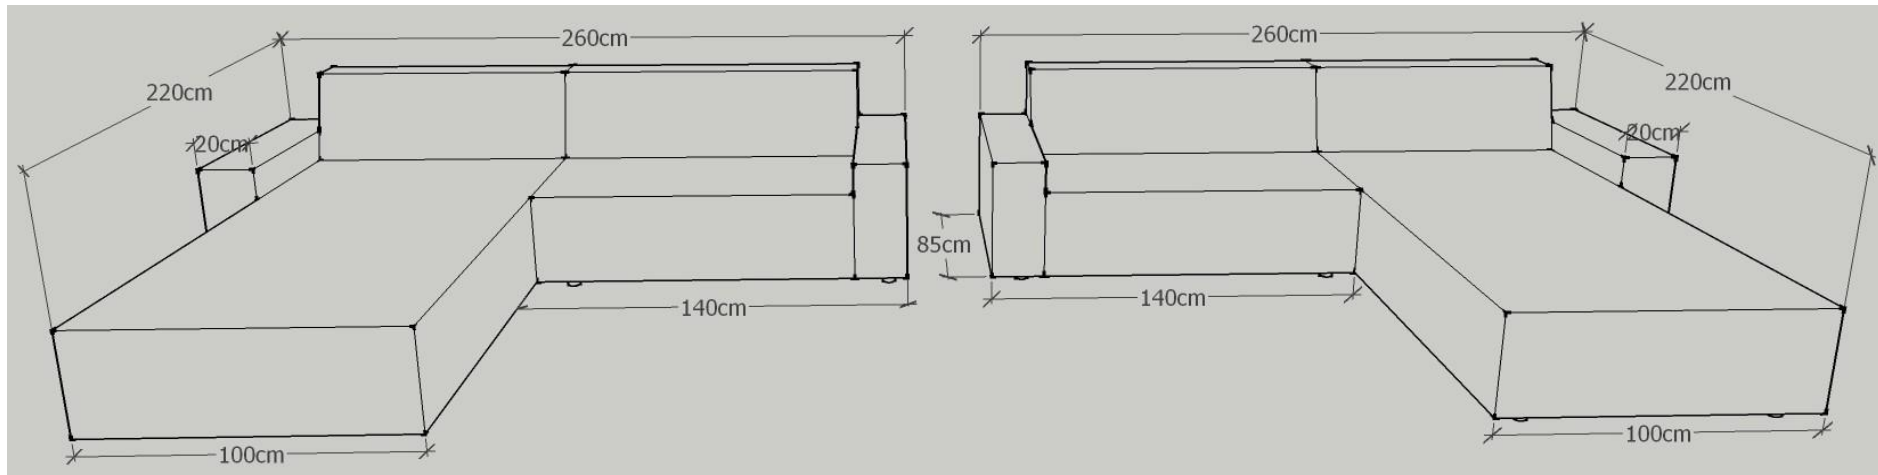

K.U.P.S. Sofa Modell 3000

Ausführung: 3001

Eckteil links:

oder

Eckteil rechts:

Eckteil: 220 cm x 120 cm
 Anbauteil: 140 cm x 85 cm
 Sitzhöhe: 39 cm
 Sitztiefe: 60 cm
 Gesamthöhe: 74 cm

<u>Möbelstoff / Leder:</u>	<u>Preis inkl. MwSt.</u>
Verano	2.570,00 €
Mondo	2.630,00 €
Princess	2.670,00 €
"Joop" Opal	2.720,00 €
Bendigo	3.110,00 €
Leder Lena	3.640,00 €

Möbelstoff und Leder: fix bezogen!

K.U.P.S. Sofa Modell 3000

Ausführung: 3002

Eckteil links:

oder

Eckteil rechts:

Eckteil:	220 cm x 120 cm
Anbauteil:	160 cm x 85 cm
Sitzhöhe:	39 cm
Sitztiefe:	60 cm
Gesamthöhe:	74 cm

K.U.P.S. Sofa Modell 3000

Ausführung: 3003

Eckteil links:

oder

Eckteil rechts:

Eckteil:	220 cm x 120 cm
Anbauteil:	180 cm x 85 cm
Sitzhöhe:	39 cm
Sitztiefe:	60 cm
Gesamthöhe:	74 cm

<u>Möbelstoff / Leder:</u>	<u>Preis inkl. MwSt.</u>
Verano	2.790,00 €
Mondo	2.860,00 €
Princess	2.910,00 €
"Joop" Opal	2.960,00 €
Bendigo	3.290,00 €
Leder Lena	3.960,00 €

Möbelstoff und Leder: fix bezogen!

K.U.P.S. Sofa Modell 3000

Ausführung: 3004

Sofa / Länge: 200 cm

Sofa Länge:	200 cm
Gesamttiefe:	120 cm
Sitzhöhe:	39 cm
Sitztiefe:	95 cm
Gesamthöhe:	74 cm

Möbelstoff und Leder: fix bezogen!