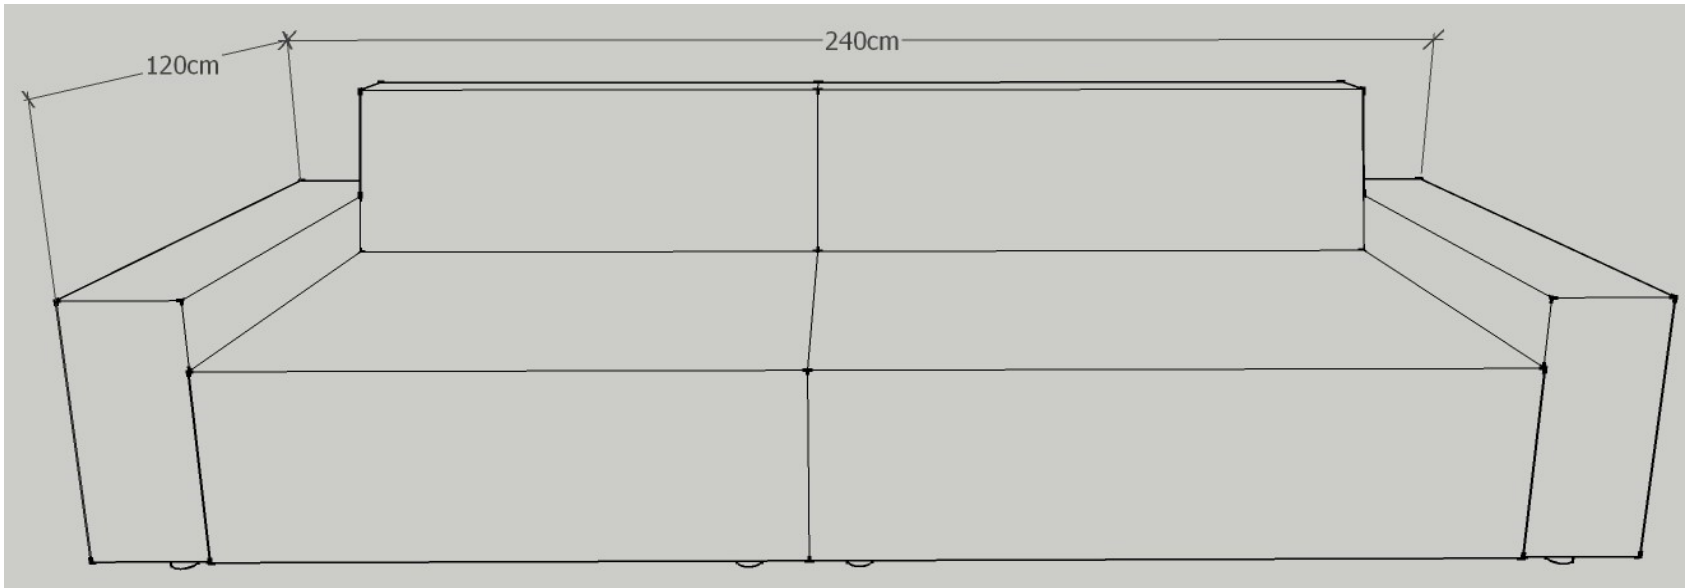

K.U.P.S. Sofa Modell 3000

Ausführung: 3003

Eckteil links:

oder

Eckteil rechts:

Eckteil:	220 cm x 120 cm
Anbauteil:	180 cm x 85 cm
Sitzhöhe:	39 cm
Sitztiefe:	60 cm
Gesamthöhe:	74 cm

<u>Möbelstoff / Leder:</u>	<u>Preis inkl. MwSt.</u>
Verano	2.790,00 €
Mondo	2.860,00 €
Princess	2.910,00 €
"Joop" Opal	2.960,00 €
Bendigo	3.290,00 €
Leder Lena	3.960,00 €

Möbelstoff und Leder: fix bezogen!

K.U.P.S. Sofa Modell 3000

Ausführung: 3004

Sofa / Länge: 200 cm

Sofa Länge:	200 cm
Gesamttiefe:	120 cm
Sitzhöhe:	39 cm
Sitztiefe:	95 cm
Gesamthöhe:	74 cm

Möbelstoff und Leder: fix bezogen!

Sofa / Länge: 240 cm

Sofa Länge:	240 cm
Gesamttiefe:	120 cm
Sitzhöhe:	39 cm
Sitztiefe:	95 cm
Gesamthöhe:	74 cm

Möbelstoff und Leder: fix bezogen!

<u>Möbelstoff / Leder:</u>	<u>Preis inkl. Mwst.</u>
Verano	2.060,00 €
Mondo	2.080,00 €
Princess	2.100,00 €
"Joop" Opal	2.140,00 €
Bendigo	2.440,00 €
Leder Lena	3.220,00 €