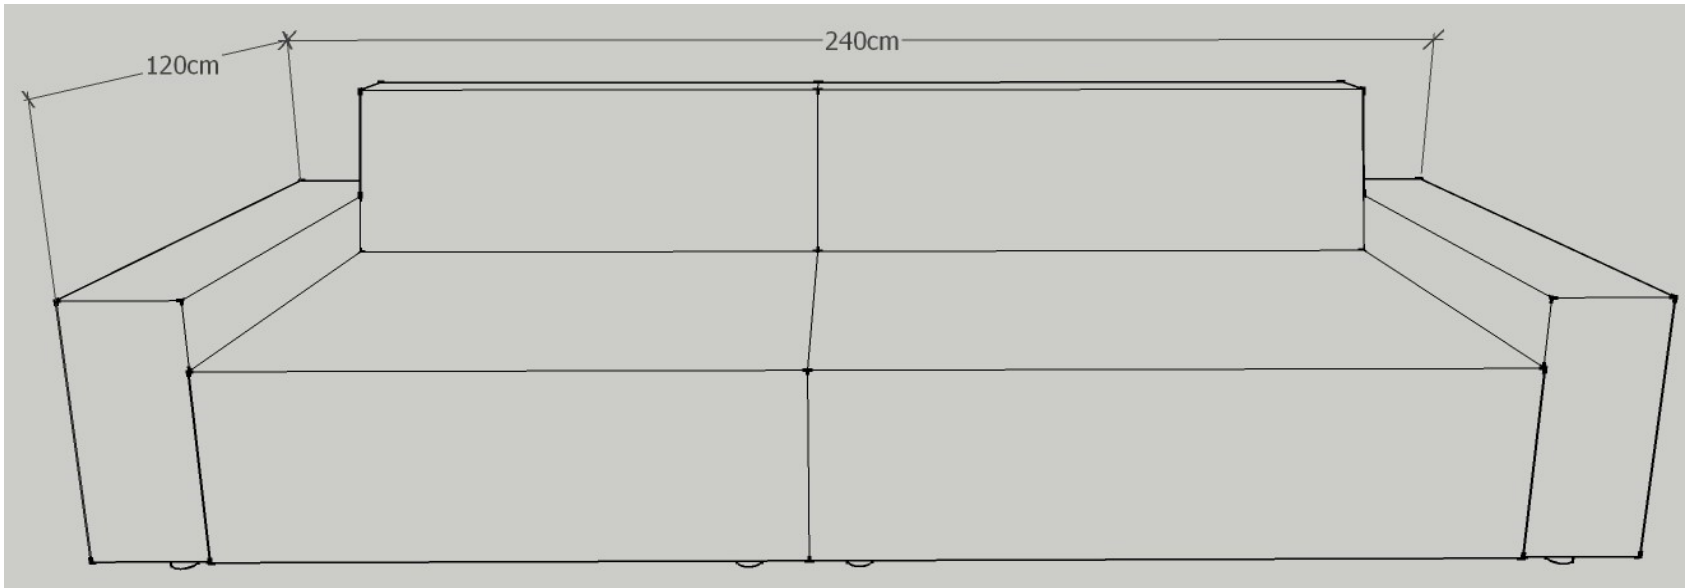

K.U.P.S. Sofa Modell 3000

Ausführung: 3003

Eckteil links:

oder

Eckteil rechts:

Eckteil:	220 cm x 120 cm
Anbauteil:	180 cm x 85 cm
Sitzhöhe:	39 cm
Sitztiefe:	60 cm
Gesamthöhe:	74 cm

<u>Möbelstoff / Leder:</u>	<u>Preis inkl. MwSt.</u>
Verano	3.490,00 €
Mondo	3.610,00 €
Princess	3.640,00 €
"Joop" Opal	3.700,00 €
Bendigo	4.240,00 €
Leder Lena	5.030,00 €

Möbelstoff und Leder: fix bezogen!

K.U.P.S. Sofa Modell 3000

Ausführung: 3004

Sofa / Länge: 200 cm

Sofa Länge:	200 cm
Gesamttiefe:	120 cm
Sitzhöhe:	39 cm
Sitztiefe:	95 cm
Gesamthöhe:	74 cm

Möbelstoff und Leder: fix bezogen!

Sofa / Länge: 240 cm

Sofa Länge:	240 cm
Gesamttiefe:	120 cm
Sitzhöhe:	39 cm
Sitztiefe:	95 cm
Gesamthöhe:	74 cm

Möbelstoff und Leder: fix bezogen!

<u>Möbelstoff / Leder:</u>	<u>Preis inkl. Mwst.</u>
Verano	2.160,00 €
Mondo	2.180,00 €
Princess	2.200,00 €
"Joop" Opal	2.240,00 €
Bendigo	2.560,00 €
Leder Lena	3.220,00 €