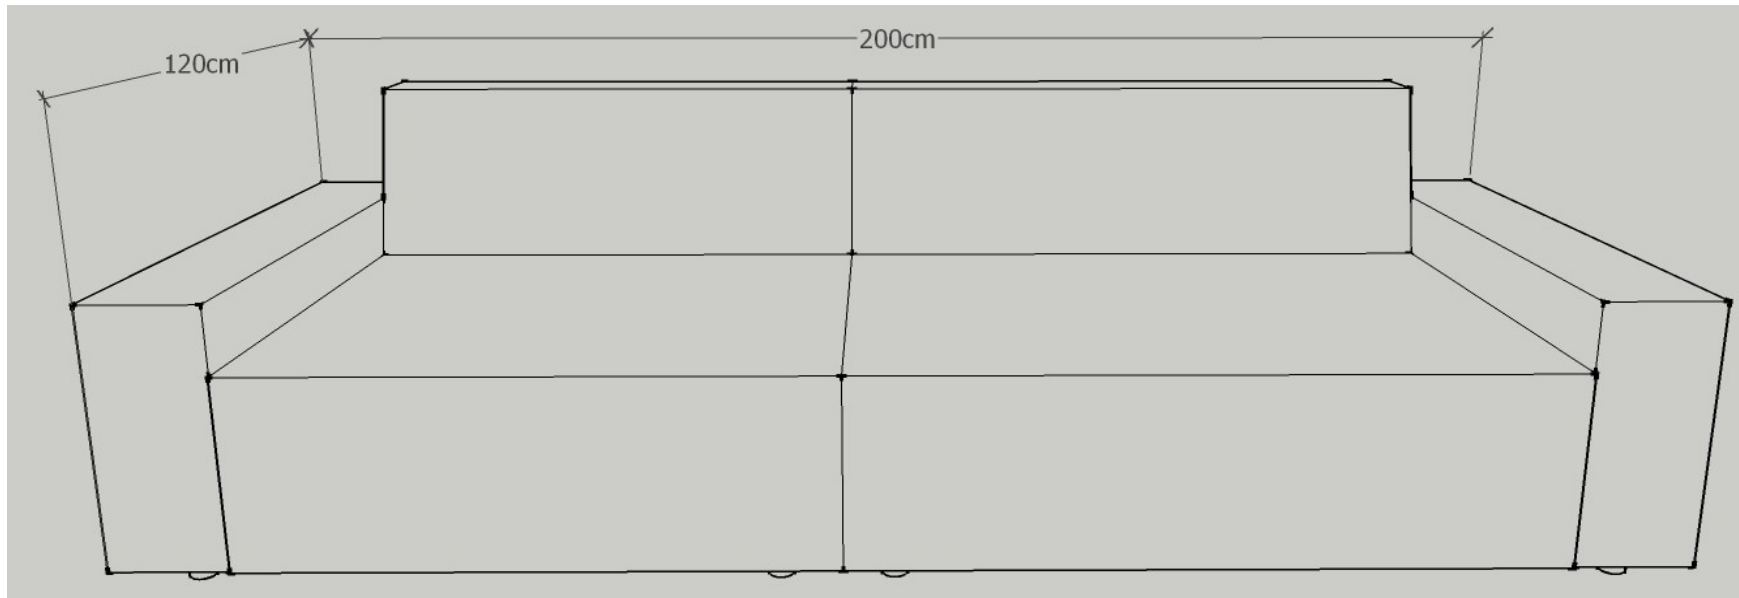

Möbelstoff und Leder: fix bezogen!

K.U.P.S. Sofa Modell 3000

Ausführung: 3002

Eckteil links:

oder

Eckteil rechts:

Eckteil: 220 cm x 120 cm
 Anbauteil: 160 cm x 85 cm
 Sitzhöhe: 39 cm
 Sitztiefe: 60 cm
 Gesamthöhe: 74 cm

K.U.P.S. Sofa Modell 3000

Ausführung: 3003

Eckteil links:

oder

Eckteil rechts:

Eckteil:	220 cm x 120 cm
Anbauteil:	180 cm x 85 cm
Sitzhöhe:	39 cm
Sitztiefe:	60 cm
Gesamthöhe:	74 cm

<u>Möbelstoff / Leder:</u>	<u>Preis inkl. MwSt.</u>
Verano	3.490,00 €
Mondo	3.610,00 €
Princess	3.640,00 €
"Joop" Opal	3.700,00 €
Bendigo	4.240,00 €
Leder Lena	5.030,00 €

Möbelstoff und Leder: fix bezogen!

K.U.P.S. Sofa Modell 3000

Ausführung: 3004

Sofa / Länge: 200 cm

Sofa Länge:	200 cm
Gesamttiefe:	120 cm
Sitzhöhe:	39 cm
Sitztiefe:	95 cm
Gesamthöhe:	74 cm

Möbelstoff und Leder: fix bezogen!

Sofa / Länge: 240 cm

Sofa Länge:	240 cm
Gesamttiefe:	120 cm
Sitzhöhe:	39 cm
Sitztiefe:	95 cm
Gesamthöhe:	74 cm

Möbelstoff und Leder: fix bezogen!

<u>Möbelstoff / Leder:</u>	<u>Preis inkl. Mwst.</u>
Verano	2.160,00 €
Mondo	2.180,00 €
Princess	2.200,00 €
"Joop" Opal	2.240,00 €
Bendigo	2.560,00 €
Leder Lena	3.220,00 €