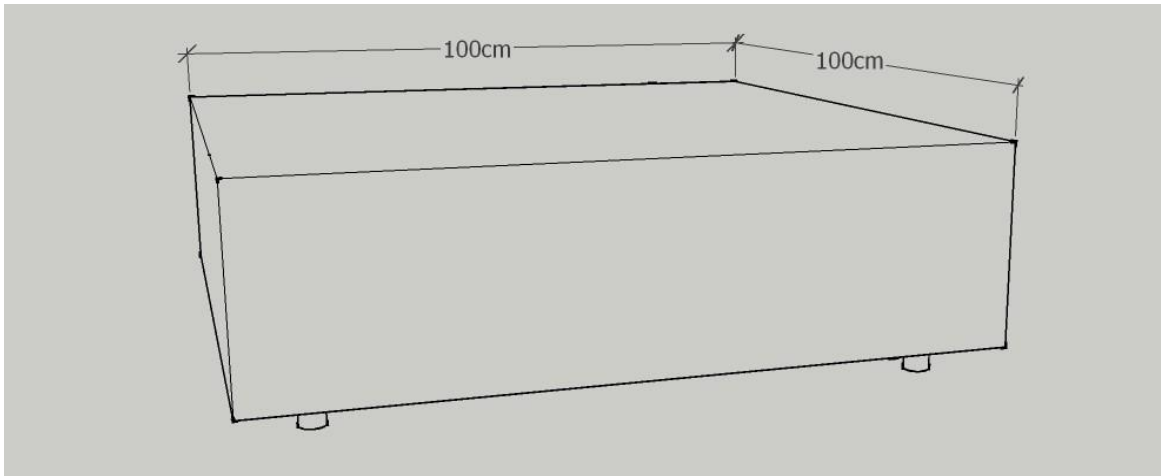

K.U.P.S. Sofa Modell 3000

Ausführung: 3007

Hocker 100 cm x 100 cm

Hocker: 100 cm x 100 cm
Sitzhöhe: 39 cm
Möbelstoff und Leder: fix bezogen!

<u>Möbelstoff / Leder:</u>	<u>Preis inkl. Mwst.</u>
Verano	920,00 €
Mondo	940,00 €
Princess	960,00 €
"Joop" Opal	1.000,00 €
Bendigo	1.120,00 €
Leder Lena	1.350,00 €