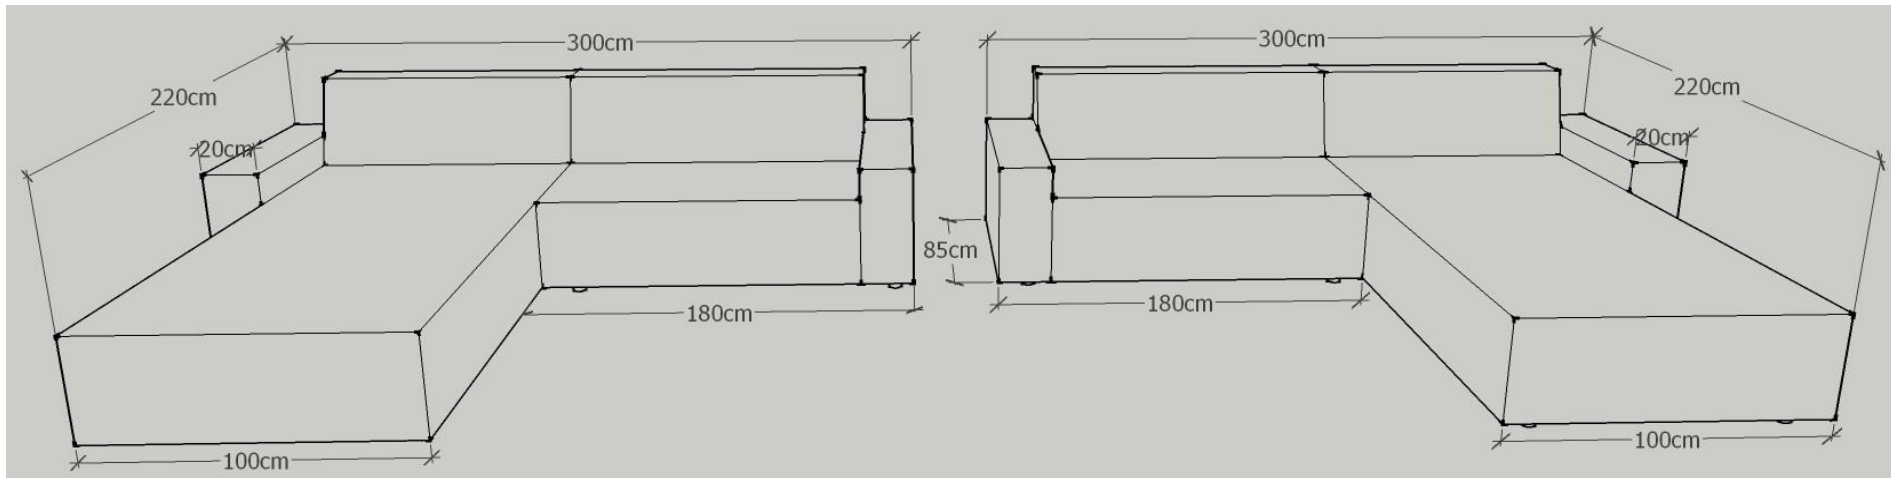

Möbelstoff und Leder: fix bezogen!

K.U.P.S. Sofa Modell 3000

Ausführung: 3002

Eckteil links:

oder

Eckteil rechts:

Eckteil: 220 cm x 120 cm
 Anbauteil: 160 cm x 85 cm
 Sitzhöhe: 39 cm
 Sitztiefe: 60 cm
 Gesamthöhe: 74 cm

K.U.P.S. Sofa Modell 3000

Ausführung: 3003

Eckteil links:

oder

Eckteil rechts:

Eckteil:	220 cm x 120 cm
Anbauteil:	180 cm x 85 cm
Sitzhöhe:	39 cm
Sitztiefe:	60 cm
Gesamthöhe:	74 cm

<u>Möbelstoff / Leder:</u>	<u>Preis inkl. MwSt.</u>
Verano	3.490,00 €
Mondo	3.610,00 €
Princess	3.640,00 €
"Joop" Opal	3.700,00 €
Bendigo	4.240,00 €
Leder Lena	5.030,00 €

Möbelstoff und Leder: fix bezogen!

K.U.P.S. Sofa Modell 3000

Ausführung: 3004

Sofa / Länge: 200 cm

Sofa Länge:	200 cm
Gesamttiefe:	120 cm
Sitzhöhe:	39 cm
Sitztiefe:	95 cm
Gesamthöhe:	74 cm

Möbelstoff und Leder: fix bezogen!

Sofa / Länge: 240 cm

Sofa Länge:	240 cm
Gesamttiefe:	120 cm
Sitzhöhe:	39 cm
Sitztiefe:	95 cm
Gesamthöhe:	74 cm

Möbelstoff und Leder: fix bezogen!

<u>Möbelstoff / Leder:</u>	<u>Preis inkl. Mwst.</u>
Verano	2.160,00 €
Mondo	2.180,00 €
Princess	2.200,00 €
"Joop" Opal	2.240,00 €
Bendigo	2.560,00 €
Leder Lena	3.220,00 €