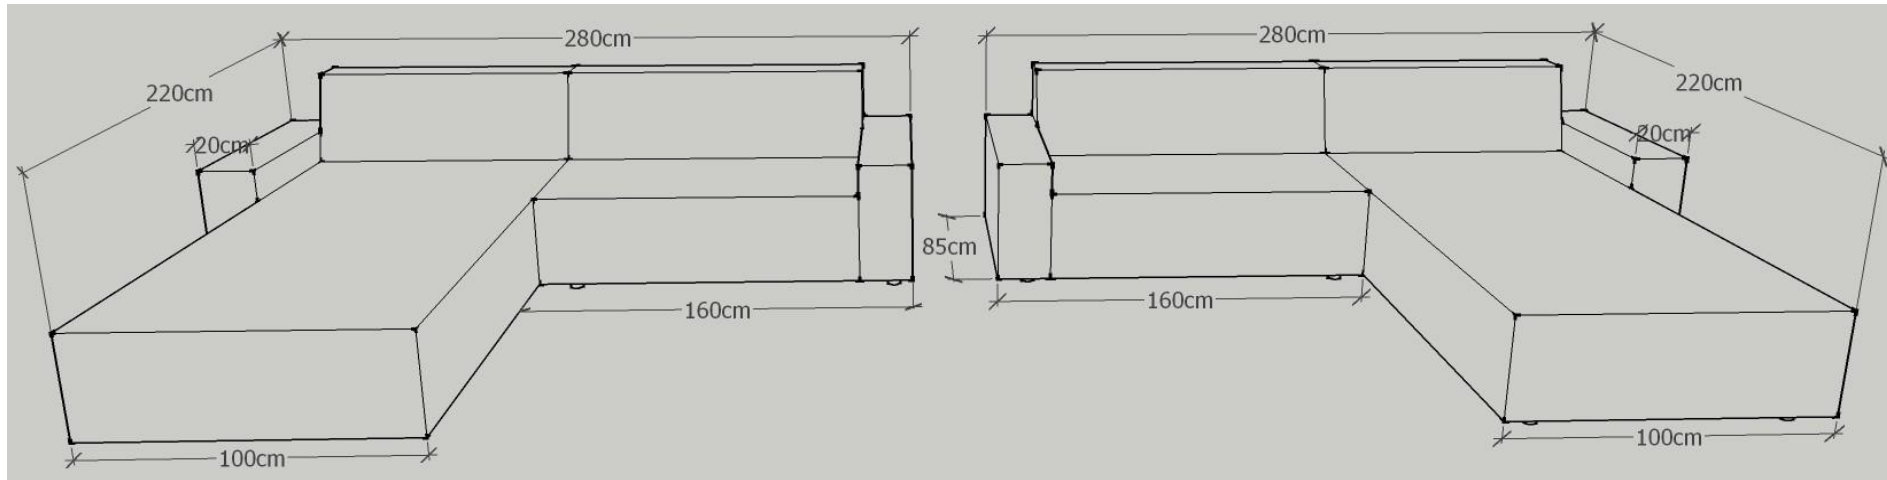

Möbelstoff und Leder: fix bezogen!

K.U.P.S. Sofa Modell 3000

Ausführung: 3002

Eckteil links:

oder

Eckteil rechts:

Eckteil: 220 cm x 120 cm
 Anbauteil: 160 cm x 85 cm
 Sitzhöhe: 39 cm
 Sitztiefe: 60 cm
 Gesamthöhe: 74 cm

K.U.P.S. Sofa Modell 3000

Ausführung: 3003

Eckteil links:

oder

Eckteil rechts:

Eckteil:	220 cm x 120 cm
Anbauteil:	180 cm x 85 cm
Sitzhöhe:	39 cm
Sitztiefe:	60 cm
Gesamthöhe:	74 cm

<u>Möbelstoff / Leder:</u>	<u>Preis inkl. MwSt.</u>
Verano	3.490,00 €
Mondo	3.610,00 €
Princess	3.640,00 €
"Joop" Opal	3.700,00 €
Bendigo	4.240,00 €
Leder Lena	5.030,00 €

Möbelstoff und Leder: fix bezogen!

K.U.P.S. Sofa Modell 3000

Ausführung: 3004

Sofa / Länge: 200 cm

Sofa Länge:	200 cm
Gesamttiefe:	120 cm
Sitzhöhe:	39 cm
Sitztiefe:	95 cm
Gesamthöhe:	74 cm

Möbelstoff und Leder: fix bezogen!

Sofa / Länge: 240 cm

Sofa Länge:	240 cm
Gesamttiefe:	120 cm
Sitzhöhe:	39 cm
Sitztiefe:	95 cm
Gesamthöhe:	74 cm

Möbelstoff und Leder: fix bezogen!

<u>Möbelstoff / Leder:</u>	<u>Preis inkl. Mwst.</u>
Verano	2.160,00 €
Mondo	2.180,00 €
Princess	2.200,00 €
"Joop" Opal	2.240,00 €
Bendigo	2.560,00 €
Leder Lena	3.220,00 €