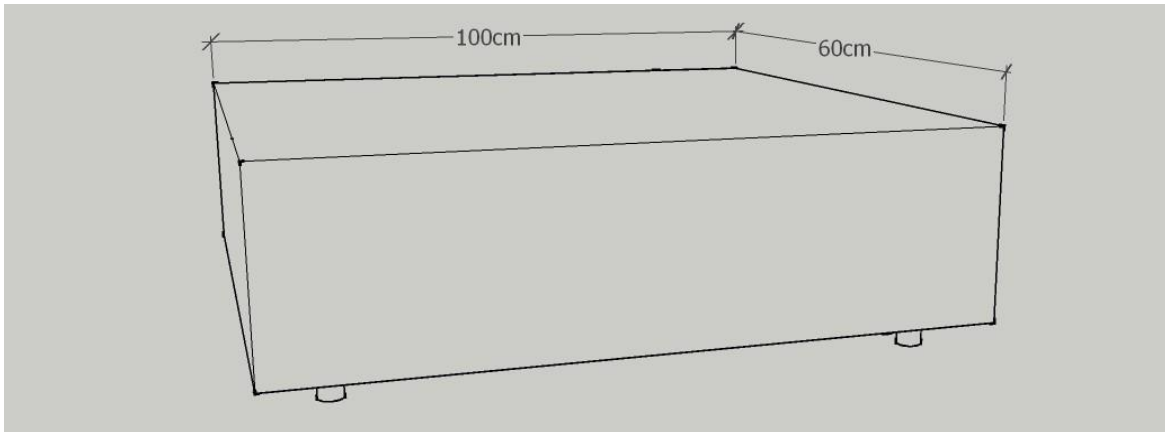

K.U.P.S. Sofa Modell 3000

Ausführung: 3006

Hocker 60 cm x 100 cm

Hocker: 60 cm x 100 cm
Sitzhöhe: 39 cm
Möbelstoff und Leder: fix bezogen!

<u>Möbelstoff / Leder:</u>	<u>Preis inkl. Mwst.</u>
Verano	750,00 €
Mondo	780,00 €
Princess	790,00 €
"Joop" Opal	840,00 €
Bendigo	860,00 €
Leder Lena	980,00 €