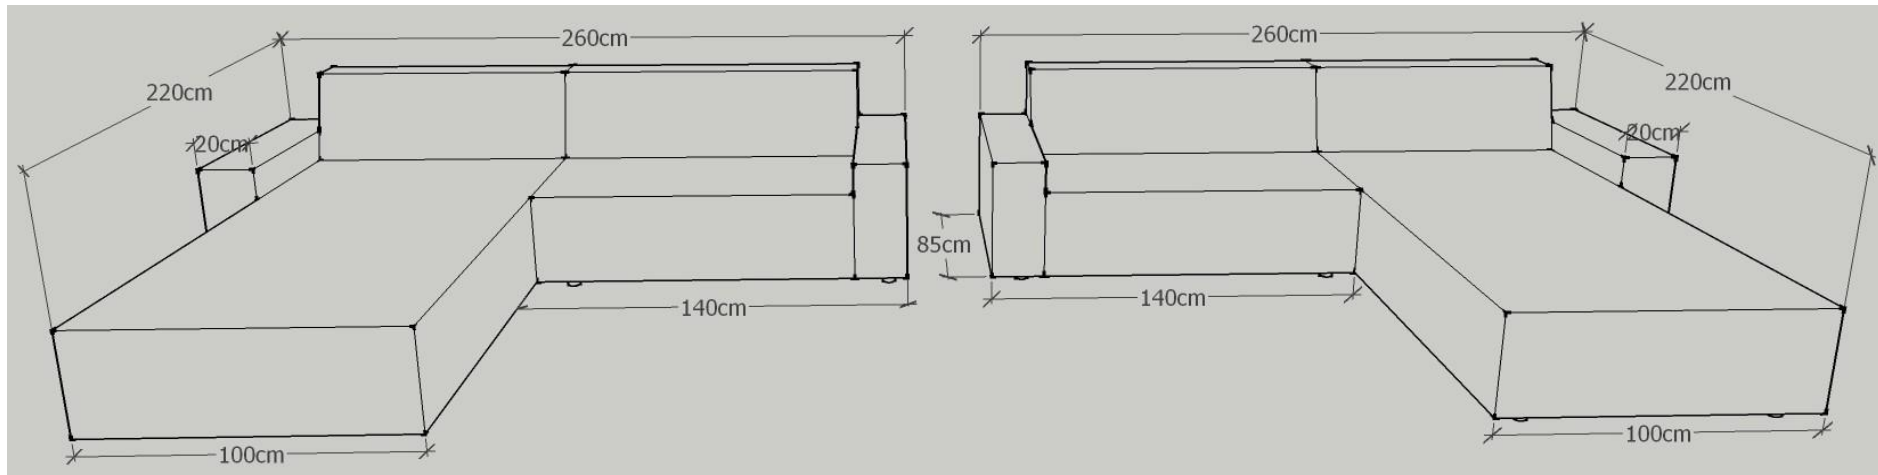

K.U.P.S. Sofa Modell 3000

Ausführung: 3001

Eckteil links:

oder

Eckteil rechts:

Eckteil: 220 cm x 120 cm
 Anbauteil: 140 cm x 85 cm
 Sitzhöhe: 39 cm
 Sitztiefe: 60 cm
 Gesamthöhe: 74 cm

<u>Möbelstoff / Leder:</u>	<u>Preis inkl. MwSt.</u>
Verano	3.230,00 €
Mondo	3.310,00 €
Princess	3.360,00 €
"Joop" Opal	3.420,00 €
Bendigo	3.910,00 €
Leder Lena	4.650,00 €

Möbelstoff und Leder: fix bezogen!

K.U.P.S. Sofa Modell 3000

Ausführung: 3002

Eckteil links:

oder

Eckteil rechts:

Eckteil: 220 cm x 120 cm
 Anbauteil: 160 cm x 85 cm
 Sitzhöhe: 39 cm
 Sitztiefe: 60 cm
 Gesamthöhe: 74 cm

Möbelstoff und Leder: fix bezogen!

K.U.P.S. Sofa Modell 3000

Ausführung: 3004

Sofa / Länge: 200 cm

Sofa Länge:	200 cm
Gesamttiefe:	120 cm
Sitzhöhe:	39 cm
Sitztiefe:	95 cm
Gesamthöhe:	74 cm

Möbelstoff und Leder: fix bezogen!

Sofa / Länge: 240 cm

Sofa Länge:	240 cm
Gesamttiefe:	120 cm
Sitzhöhe:	39 cm
Sitztiefe:	95 cm
Gesamthöhe:	74 cm

Möbelstoff und Leder: fix bezogen!

<u>Möbelstoff / Leder:</u>	<u>Preis inkl. Mwst.</u>
Verano	2.160,00 €
Mondo	2.180,00 €
Princess	2.200,00 €
"Joop" Opal	2.240,00 €
Bendigo	2.560,00 €
Leder Lena	3.220,00 €