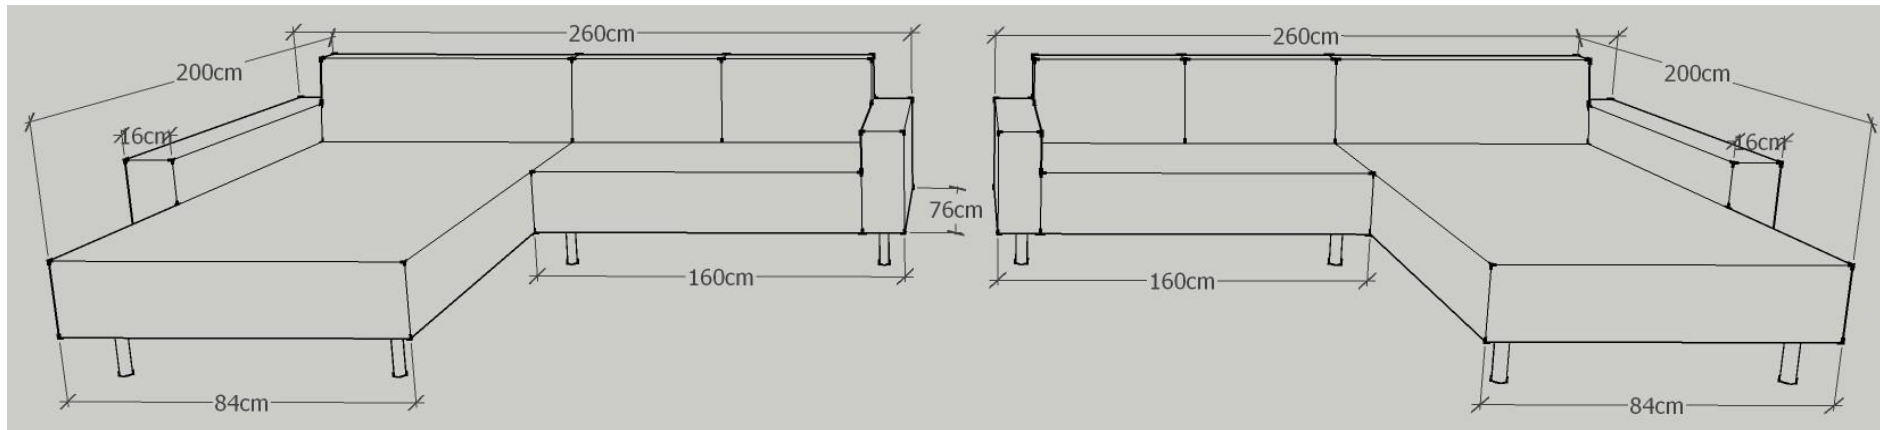

K.U.P.S. Sofa Modell 2000

Ausführung: 2001

Eckteil links:

oder

Eckteil rechts:

Eckteil:	200 cm x 100 cm
Anbauteil:	140 cm x 76 cm
Sitzhöhe:	40 cm
Sitztiefe:	58 cm
Gesamthöhe:	75 cm

Möbelstoff und Leder: fix bezogen!

Ausführung: 2002

Eckteil links:

oder

Eckteil rechts:

Eckteil:	200 cm x 100 cm
Anbauteil:	160 cm x 76 cm
Sitzhöhe:	40 cm
Sitztiefe:	58 cm
Gesamthöhe:	75 cm

Möbelstoff und Leder: fix bezogen!

Möbelstoff / Leder: Preis inkl. Mwst.

Eckteil links:

oder

Eckteil rechts:

Eckteil:	200 cm x 100 cm
Anbauteil:	180 cm x 76 cm
Sitzhöhe:	40 cm
Sitztiefe:	58 cm
Gesamthöhe:	75 cm

Möbelstoff und Leder: fix bezogen!

Möbelstoff / Leder: Preis inkl. Mwst.

Eckteil links:

oder

Eckteil rechts:

Eckteil:	200 cm 120 cm
Anbauteil:	140 cm x 76 cm
Sitzhöhe:	40 cm
Sitztiefe:	58 cm
Gesamthöhe:	75 cm

Möbelstoff und Leder: fix bezogen!

Möbelstoff / Leder: **Preis inkl. MwSt.**