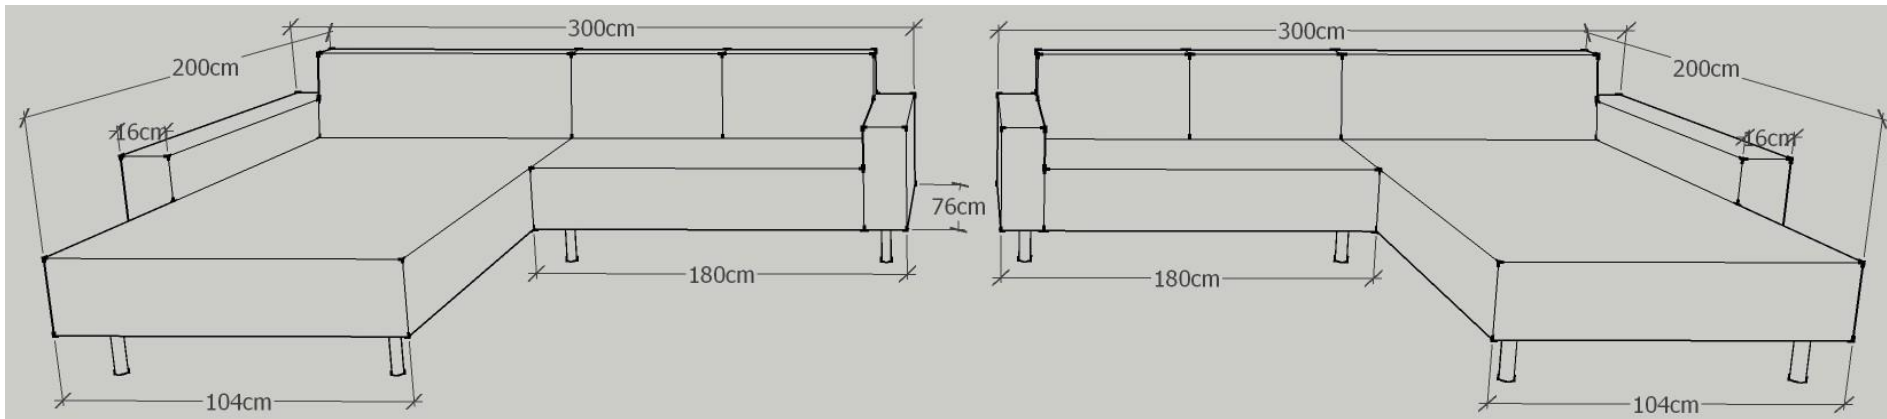

Eckteil links:

oder

Eckteil rechts:

Eckteil:	200 cm x 100 cm
Anbauteil:	180 cm x 76 cm
Sitzhöhe:	40 cm
Sitztiefe:	58 cm
Gesamthöhe:	75 cm

Möbelstoff und Leder: fix bezogen!

Möbelstoff / Leder: Preis inkl. Mwst.

Eckteil links:

oder

Eckteil rechts:

Eckteil:	200 cm 120 cm
Anbauteil:	140 cm x 76 cm
Sitzhöhe:	40 cm
Sitztiefe:	58 cm
Gesamthöhe:	75 cm

Möbelstoff und Leder: fix bezogen!

Möbelstoff / Leder: **Preis inkl. MwSt.**

oder

Eckteil rechts:

Eckteil:	200 cm 120 cm
Anbauteil:	160 cm x 76 cm
Sitzhöhe:	40 cm
Sitztiefe:	58 cm
Gesamthöhe:	75 cm

Möbelstoff und Leder: fix bezogen!

Möbelstoff / Leder: **Preis inkl. Mwst.**

Preisgruppe 1	€ 3.830,--
Preisgruppe 2	€ 4.010,--
Preisgruppe 3	€ 4.190,--
Preisgruppe 4	€ 4.370,--
Leder Lena, Bizon, Etna	€ 4.960,--
Leder Madison	€ 5.320,--

K.U.P.S. Sofa Modell 2000

Ausführung: 2006

Eckteil links:

oder

Eckteil rechts:

Eckteil:	200 cm x 120 cm
Anbauteil:	180 cm x 76 cm
Sitzhöhe:	40 cm
Sitztiefe:	58 cm
Gesamthöhe:	75 cm

Möbelstoff und Leder: fix bezogen!