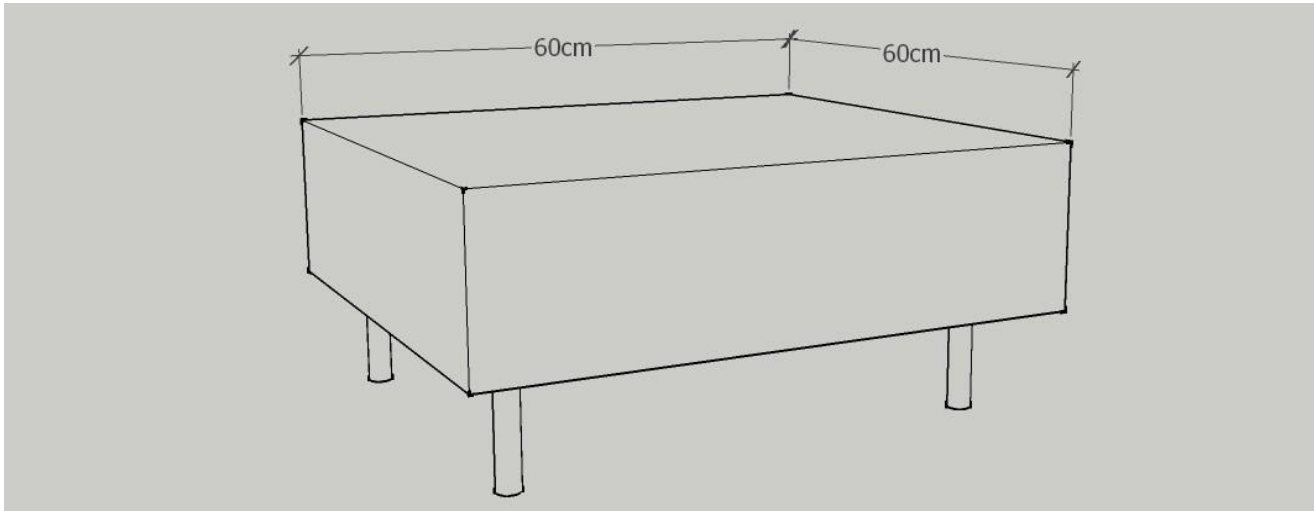

K.U.P.S. Sofa Modell 2000

Ausführung: 2009

Hocker 60 cm x 60 cm

Hocker: 60 cm x 60 cm
Sitzhöhe: 40 cm
Möbelstoff und Leder: fix bezogen!

<u>Möbelstoff / Leder:</u>	<u>Preis inkl. Mwst.</u>
Preisgruppe 1	€ 660,--
Preisgruppe 2	€ 700,--
Preisgruppe 3	€ 840,--
Preisgruppe 4	€ 900,--
Leder Lena, Bizon, Etna	€ 910,--
Leder Madison	€ 920,--