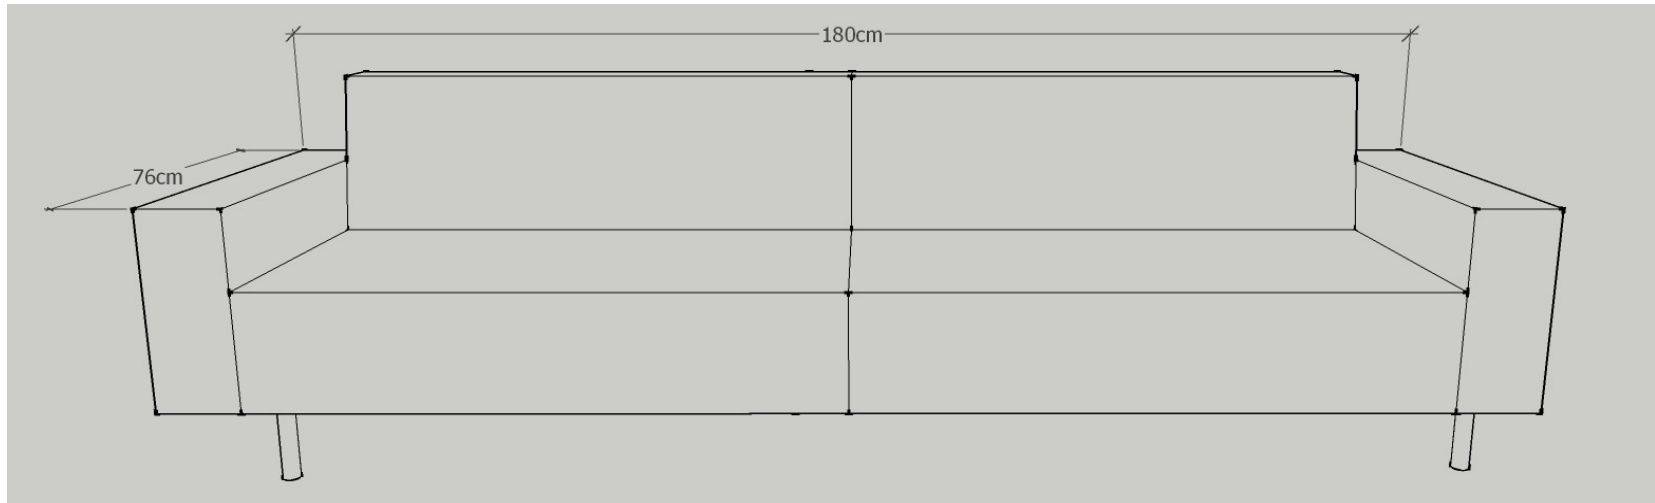

K.U.P.S. Sofa Modell 2000

Ausführung: 2006

Eckteil links:

oder

Eckteil rechts:

Eckteil:	200 cm x 120 cm
Anbauteil:	180 cm x 76 cm
Sitzhöhe:	40 cm
Sitztiefe:	58 cm
Gesamthöhe:	75 cm

Möbelstoff und Leder: fix bezogen!

Ausführung: 2007

Sofa / Länge: 180 cm

Sofa Länge:	180 cm
Gesamttiefe:	76 cm
Sitzhöhe:	40 cm
Sitztiefe:	58 cm
Gesamthöhe:	75 cm

Möbelstoff und Leder: fix bezogen!

<u>Möbelstoff / Leder:</u>	<u>Preis inkl. Mwst.</u>
Preisgruppe 1	€ 1.980,--
Preisgruppe 2	€ 2.070,--
Preisgruppe 3	€ 2.160,--
Preisgruppe 4	€ 2.250,--
Leder Lena, Bizon, Etna	€ 2.500,--
Leder Madison	€ 2.700,--

K.U.P.S. Sofa Modell 2000

Ausführung: 2008

Sofa / Länge: 220 cm

Sofa Länge:	220 cm
Gesamttiefe:	76 cm
Sitzhöhe:	40 cm
Sitztiefe:	58 cm
Gesamthöhe:	75 cm

Möbelstoff und Leder: fix bezogen!

<u>Möbelstoff / Leder:</u>	<u>Preis inkl. MwSt.</u>
Preisgruppe 1	€ 2.310,--
Preisgruppe 2	€ 2.420,--
Preisgruppe 3	€ 2.530,--
Preisgruppe 4	€ 2.640,--
Leder Lena, Bizon, Etna	€ 2.970,--
Leder Madison	€ 3.190,--