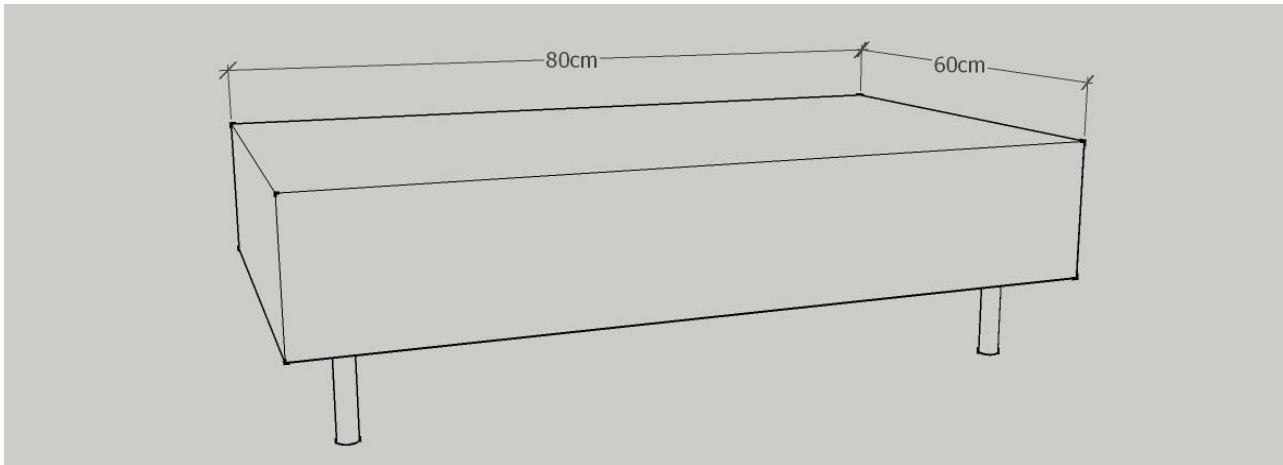

K.U.P.S. Sofa Modell 2000

Ausführung: 2010

Hocker 80 cm x 60 cm

Hocker: 80 cm x 60 cm
Sitzhöhe: 40 cm
Möbelstoff und Leder: fix bezogen!

<u>Möbelstoff / Leder:</u>	<u>Preis inkl. Mwst.</u>
Preisgruppe 1	€ 680,--
Preisgruppe 2	€ 720,--
Preisgruppe 3	€ 860,--
Preisgruppe 4	€ 920,--
Leder Lena, Bizon, Etna	€ 930,--
Leder Madison	€ 940,--