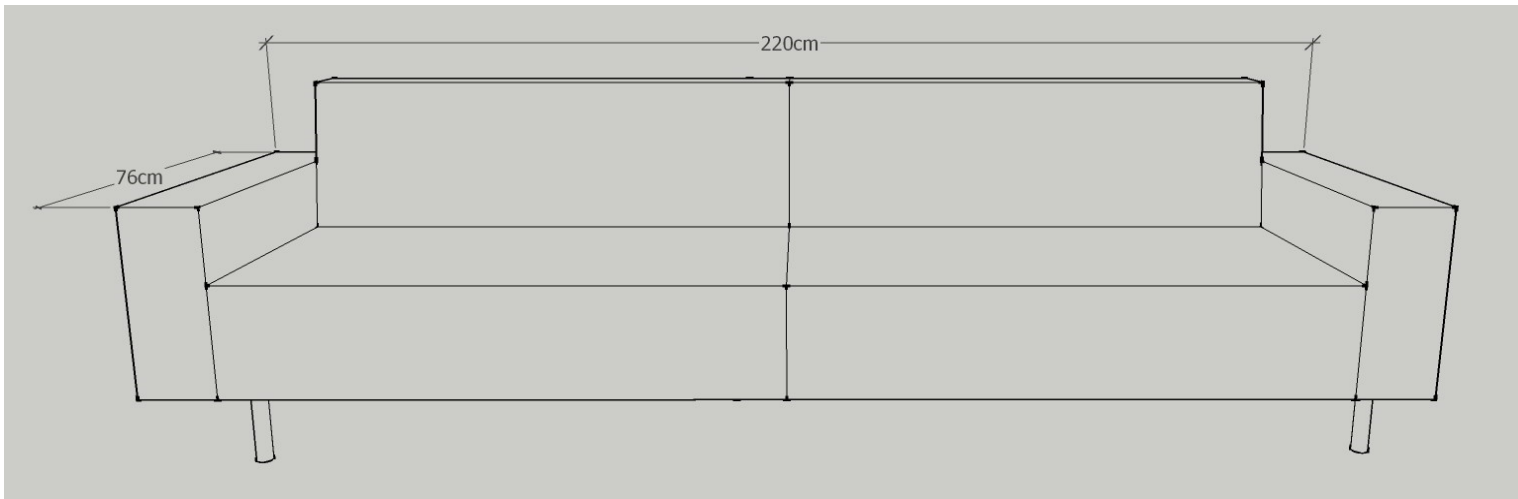

Ausführung: 2007

Sofa / Länge: 180 cm

Sofa Länge:	180 cm
Gesamttiefe:	76 cm
Sitzhöhe:	40 cm
Sitztiefe:	58 cm
Gesamthöhe:	75 cm

Möbelstoff und Leder: fix bezogen!

<u>Möbelstoff / Leder:</u>	<u>Preis inkl. Mwst.</u>
Preisgruppe 1	€ 1.980,--
Preisgruppe 2	€ 2.070,--
Preisgruppe 3	€ 2.160,--
Preisgruppe 4	€ 2.250,--
Leder Lena, Bizon, Etna	€ 2.500,--
Leder Madison	€ 2.700,--

K.U.P.S. Sofa Modell 2000

Ausführung: 2008

Sofa / Länge: 220 cm

Sofa Länge:	220 cm
Gesamttiefe:	76 cm
Sitzhöhe:	40 cm
Sitztiefe:	58 cm
Gesamthöhe:	75 cm

Möbelstoff und Leder: fix bezogen!

<u>Möbelstoff / Leder:</u>	<u>Preis inkl. MwSt.</u>
Preisgruppe 1	€ 2.310,--
Preisgruppe 2	€ 2.420,--
Preisgruppe 3	€ 2.530,--
Preisgruppe 4	€ 2.640,--
Leder Lena, Bizon, Etna	€ 2.970,--
Leder Madison	€ 3.190,--