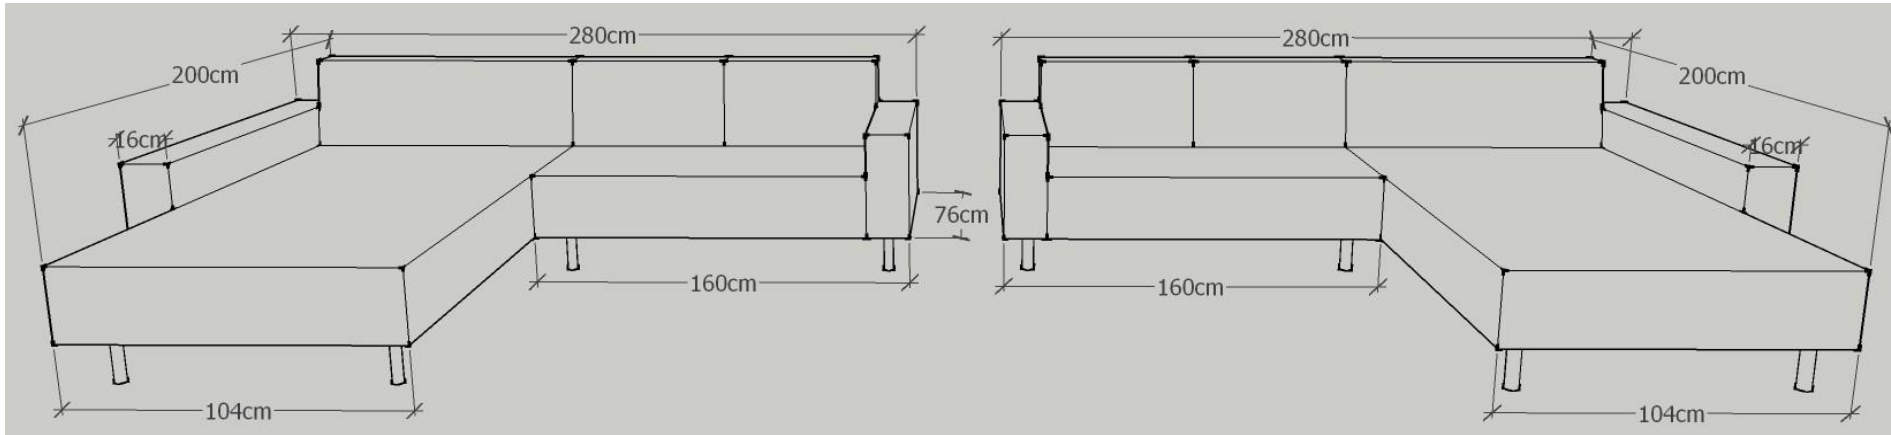

Eckteil links:

oder

Eckteil rechts:

Eckteil:	200 cm x 100 cm
Anbauteil:	180 cm x 76 cm
Sitzhöhe:	40 cm
Sitztiefe:	58 cm
Gesamthöhe:	75 cm

Möbelstoff und Leder: fix bezogen!

Möbelstoff / Leder: Preis inkl. Mwst.

Eckteil links:

oder

Eckteil rechts:

Eckteil:	200 cm 120 cm
Anbauteil:	140 cm x 76 cm
Sitzhöhe:	40 cm
Sitztiefe:	58 cm
Gesamthöhe:	75 cm

Möbelstoff und Leder: fix bezogen!

Möbelstoff / Leder: **Preis inkl. MwSt.**

oder

Eckteil rechts:

Eckteil:	200 cm 120 cm
Anbauteil:	160 cm x 76 cm
Sitzhöhe:	40 cm
Sitztiefe:	58 cm
Gesamthöhe:	75 cm

Möbelstoff und Leder: fix bezogen!

Möbelstoff / Leder: **Preis inkl. Mwst.**

Preisgruppe 1	€ 3.830,--
Preisgruppe 2	€ 4.010,--
Preisgruppe 3	€ 4.190,--
Preisgruppe 4	€ 4.370,--
Leder Lena, Bizon, Etna	€ 4.960,--
Leder Madison	€ 5.320,--

K.U.P.S. Sofa Modell 2000

Ausführung: 2006

Eckteil links:

oder

Eckteil rechts:

Eckteil:	200 cm x 120 cm
Anbauteil:	180 cm x 76 cm
Sitzhöhe:	40 cm
Sitztiefe:	58 cm
Gesamthöhe:	75 cm

Möbelstoff und Leder: fix bezogen!