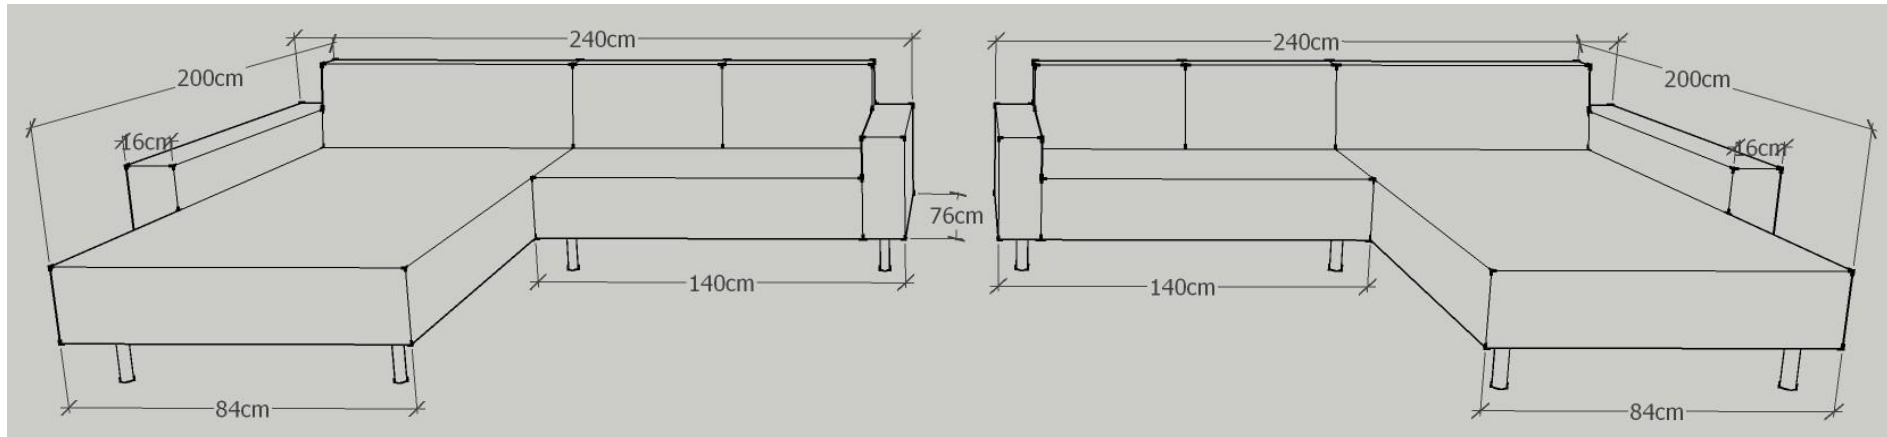

K.U.P.S. Sofa Modell 2000

Ausführung: 2001

Eckteil links:

oder

Eckteil rechts:

Eckteil:	200 cm x 100 cm
Anbauteil:	140 cm x 76 cm
Sitzhöhe:	40 cm
Sitztiefe:	58 cm
Gesamthöhe:	75 cm

Möbelstoff und Leder: fix bezogen!

Ausführung: 2002

Eckteil links:

oder

Eckteil rechts:

Eckteil:	200 cm x 100 cm
Anbauteil:	160 cm x 76 cm
Sitzhöhe:	40 cm
Sitztiefe:	58 cm
Gesamthöhe:	75 cm

Möbelstoff und Leder: fix bezogen!

Möbelstoff / Leder: Preis inkl. Mwst.

Eckteil links:

oder

Eckteil rechts:

Eckteil:	200 cm x 100 cm
Anbauteil:	180 cm x 76 cm
Sitzhöhe:	40 cm
Sitztiefe:	58 cm
Gesamthöhe:	75 cm

Möbelstoff und Leder: fix bezogen!

Möbelstoff / Leder: Preis inkl. Mwst.

Eckteil links:

oder

Eckteil rechts:

Eckteil:	200 cm 120 cm
Anbauteil:	140 cm x 76 cm
Sitzhöhe:	40 cm
Sitztiefe:	58 cm
Gesamthöhe:	75 cm

Möbelstoff und Leder: fix bezogen!

Möbelstoff / Leder: **Preis inkl. MwSt.**