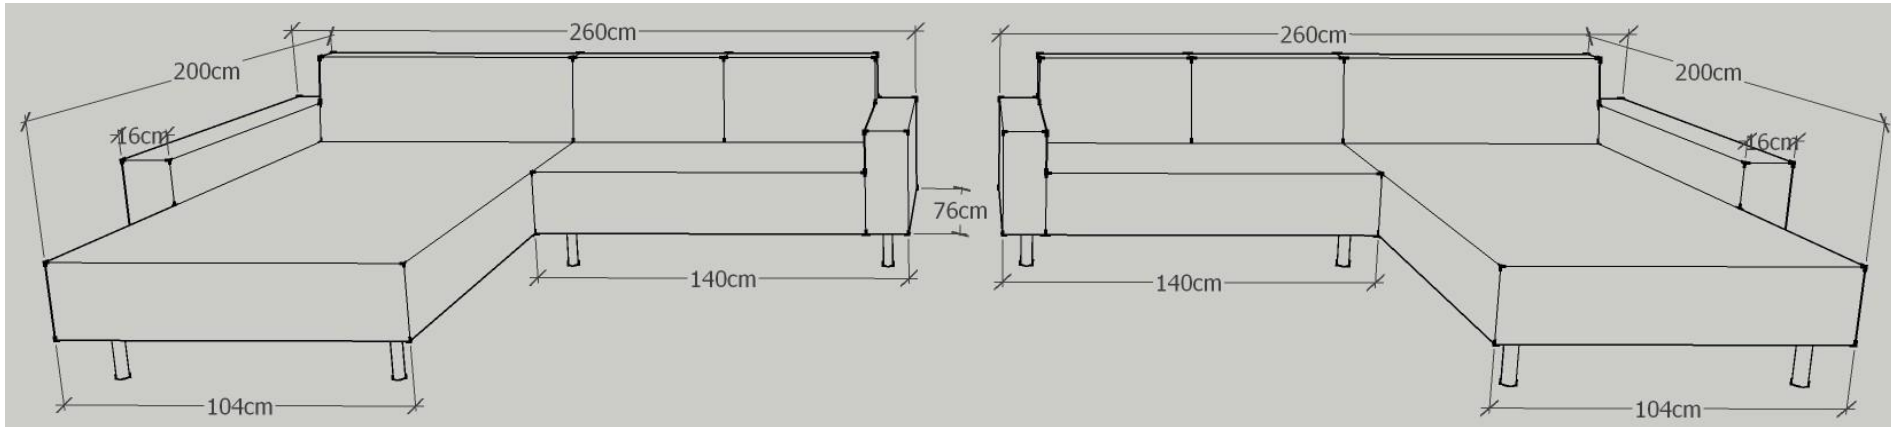

Ausführung: 2002

Eckteil links:

oder

Eckteil rechts:

Eckteil:	200 cm x 100 cm
Anbauteil:	160 cm x 76 cm
Sitzhöhe:	40 cm
Sitztiefe:	58 cm
Gesamthöhe:	75 cm

Möbelstoff und Leder: fix bezogen!

Möbelstoff / Leder: Preis inkl. Mwst.

Eckteil links:

oder

Eckteil rechts:

Eckteil:	200 cm x 100 cm
Anbauteil:	180 cm x 76 cm
Sitzhöhe:	40 cm
Sitztiefe:	58 cm
Gesamthöhe:	75 cm

Möbelstoff und Leder: fix bezogen!

Möbelstoff / Leder: Preis inkl. Mwst.

Eckteil links:

oder

Eckteil rechts:

Eckteil:	200 cm 120 cm
Anbauteil:	140 cm x 76 cm
Sitzhöhe:	40 cm
Sitztiefe:	58 cm
Gesamthöhe:	75 cm

Möbelstoff und Leder: fix bezogen!

Möbelstoff / Leder: **Preis inkl. MwSt.**

K.U.P.S. Sofa Modell 2000

Ausführung: 2006

Eckteil links:

oder

Eckteil rechts:

Eckteil:	200 cm x 120 cm
Anbauteil:	180 cm x 76 cm
Sitzhöhe:	40 cm
Sitztiefe:	58 cm
Gesamthöhe:	75 cm

Möbelstoff und Leder: fix bezogen!