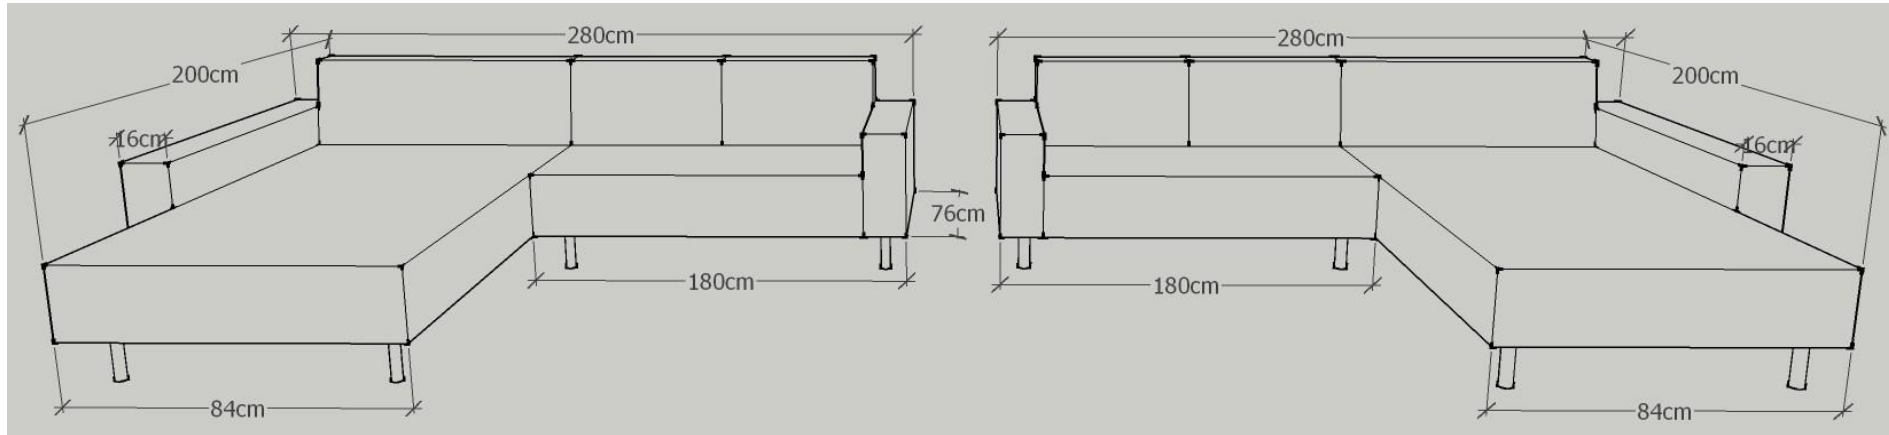

Ausführung: 2002

Eckteil links:

oder

Eckteil rechts:

Eckteil:	200 cm x 100 cm
Anbauteil:	160 cm x 76 cm
Sitzhöhe:	40 cm
Sitztiefe:	58 cm
Gesamthöhe:	75 cm

Möbelstoff und Leder: fix bezogen!

Möbelstoff / Leder: Preis inkl. Mwst.

Eckteil links:

oder

Eckteil rechts:

Eckteil:	200 cm x 100 cm
Anbauteil:	180 cm x 76 cm
Sitzhöhe:	40 cm
Sitztiefe:	58 cm
Gesamthöhe:	75 cm

Möbelstoff und Leder: fix bezogen!

Möbelstoff / Leder: Preis inkl. Mwst.

Eckteil links:

oder

Eckteil rechts:

Eckteil:	200 cm 120 cm
Anbauteil:	140 cm x 76 cm
Sitzhöhe:	40 cm
Sitztiefe:	58 cm
Gesamthöhe:	75 cm

Möbelstoff und Leder: fix bezogen!

Möbelstoff / Leder: **Preis inkl. MwSt.**

K.U.P.S. Sofa Modell 2000

Ausführung: 2006

Eckteil links:

oder

Eckteil rechts:

Eckteil:	200 cm x 120 cm
Anbauteil:	180 cm x 76 cm
Sitzhöhe:	40 cm
Sitztiefe:	58 cm
Gesamthöhe:	75 cm

Möbelstoff und Leder: fix bezogen!