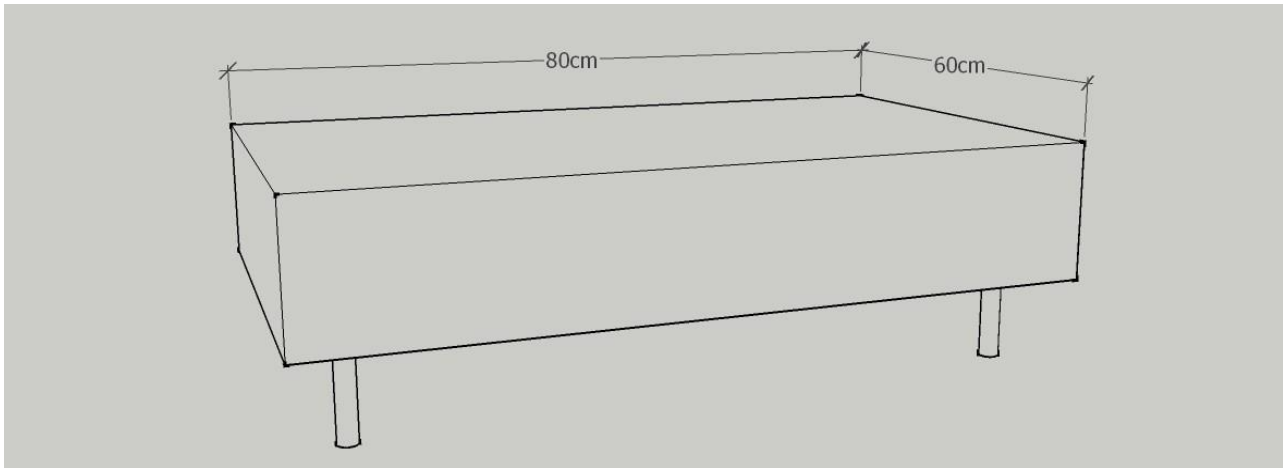

K.U.P.S. Sofa Modell 2000

Ausführung: 2010

Hocker 80 cm x 60 cm

Hocker: 80 cm x 60 cm
Sitzhöhe: 40 cm
Möbelstoff und Leder: fix bezogen!

| <u>Möbelstoff / Leder:</u> | <u>Preis inkl. Mwst.</u> |
|----------------------------|--------------------------|
| Verano | 780,00 € |
| Mondo | 790,00 € |
| Princess | 800,00 € |
| "Joop" Opal | 830,00 € |
| Bendigo | 940,00 € |
| Leder Lena | 1.100,00 € |