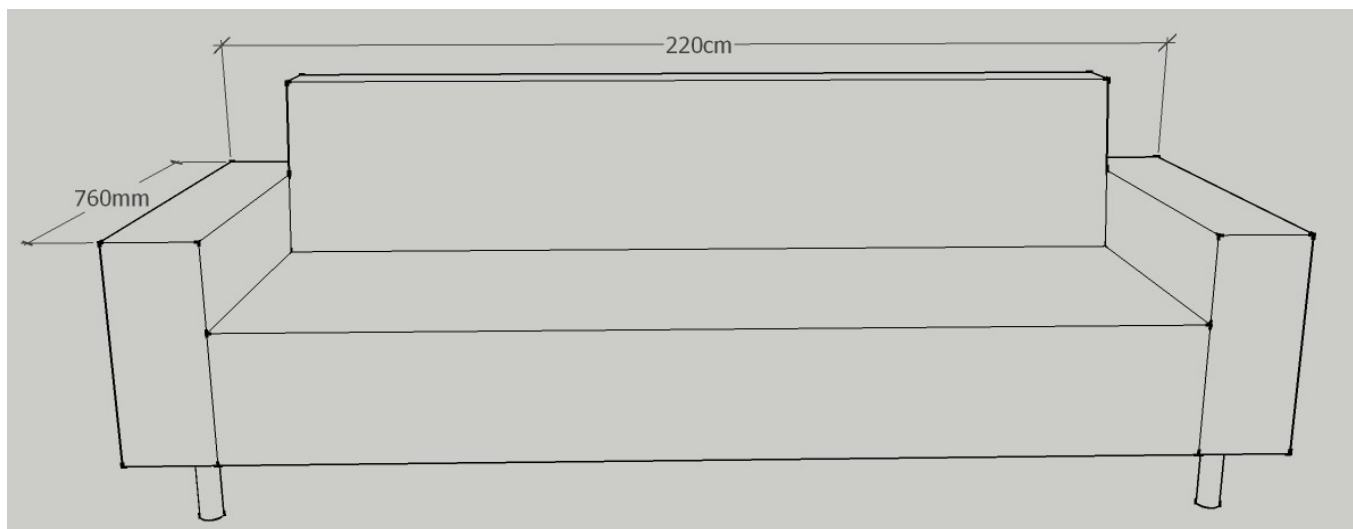

K.U.P.S. Sofa Modell 2000

Ausführung: 2007

Sofa / Länge: 180 cm

| | |
|--------------|--------|
| Sofa Länge: | 180 cm |
| Gesamttiefe: | 76 cm |
| Sitzhöhe: | 40 cm |
| Sitztiefe: | 58 cm |
| Gesamthöhe: | 75 cm |

Möbelstoff und Leder: fix bezogen!

Leder Lena 2.410,00 €

K.U.P.S. Sofa Modell 2000

Ausführung: 2008

Sofa / Länge: 220 cm

| | |
|--------------|--------|
| Sofa Länge: | 220 cm |
| Gesamttiefe: | 76 cm |
| Sitzhöhe: | 40 cm |
| Sitztiefe: | 58 cm |
| Gesamthöhe: | 75 cm |