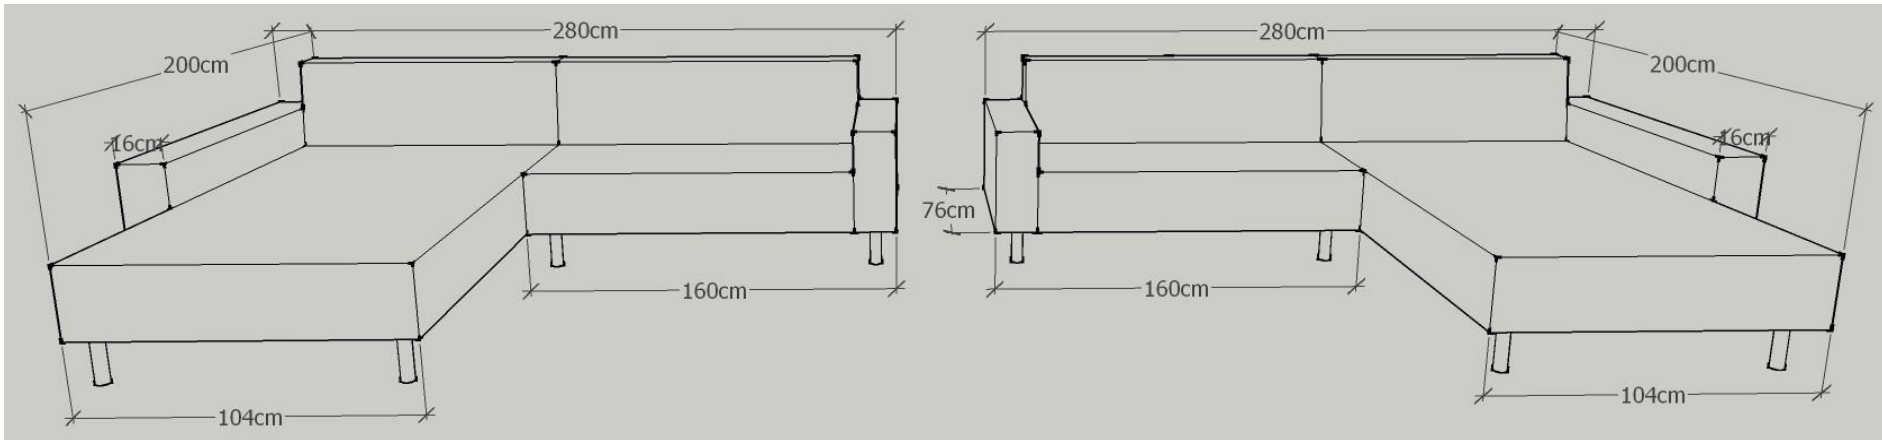

K.U.P.S. Sofa Modell 2000

Ausführung: 2004

Eckteil links:

oder

Eckteil rechts:

| | |
|-------------|----------------|
| Eckteil: | 200 cm 120 cm |
| Anbauteil: | 140 cm x 76 cm |
| Sitzhöhe: | 40 cm |
| Sitztiefe: | 58 cm |
| Gesamthöhe: | 75 cm |

K.U.P.S. Sofa Modell 2000

Ausführung: 2005

Eckteil links:

oder

Eckteil rechts:

| | |
|-------------|----------------|
| Eckteil: | 200 cm 120 cm |
| Anbauteil: | 160 cm x 76 cm |
| Sitzhöhe: | 40 cm |
| Sitztiefe: | 58 cm |
| Gesamthöhe: | 75 cm |

K.U.P.S. Sofa Modell 2000

Ausführung: 2006

Eckteil links:

oder

Eckteil rechts:

| | |
|-------------|-----------------|
| Eckteil: | 200 cm x 120 cm |
| Anbauteil: | 180 cm x 76 cm |
| Sitzhöhe: | 40 cm |
| Sitztiefe: | 58 cm |
| Gesamthöhe: | 75 cm |