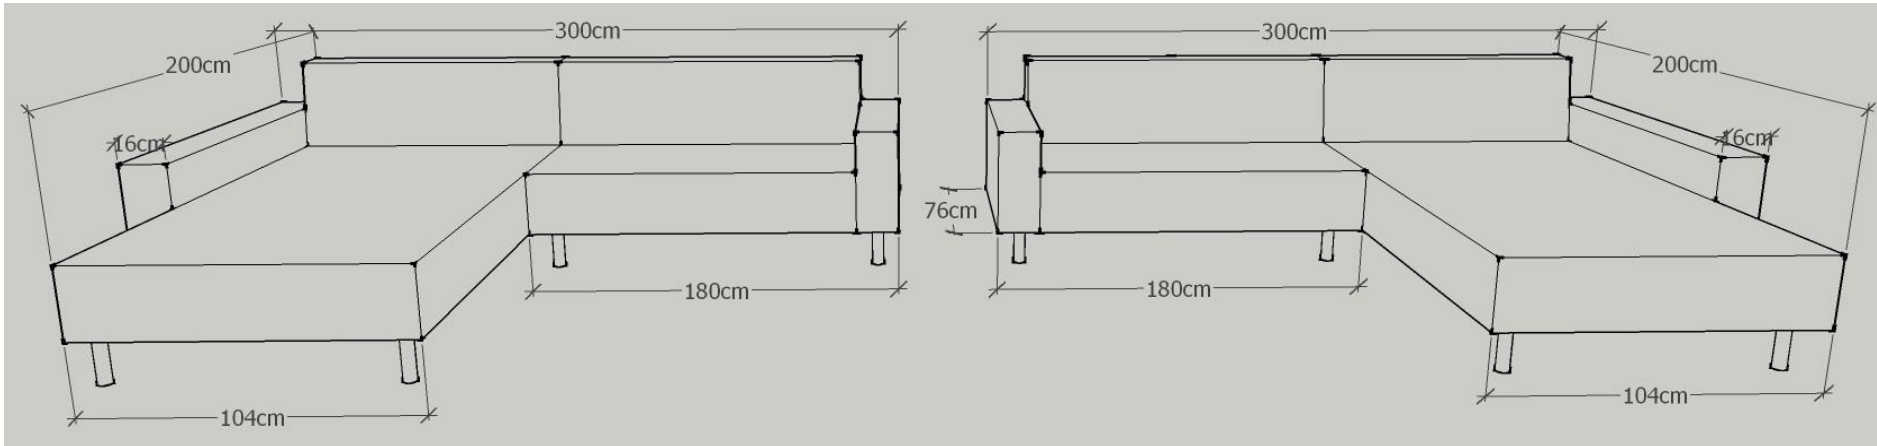

K.U.P.S. Sofa Modell 2000

Ausführung: 2005

Eckteil links:

oder

Eckteil rechts:

| | |
|-------------|----------------|
| Eckteil: | 200 cm 120 cm |
| Anbauteil: | 160 cm x 76 cm |
| Sitzhöhe: | 40 cm |
| Sitztiefe: | 58 cm |
| Gesamthöhe: | 75 cm |

K.U.P.S. Sofa Modell 2000

Ausführung: 2006

Eckteil links:

oder

Eckteil rechts:

| | |
|-------------|-----------------|
| Eckteil: | 200 cm x 120 cm |
| Anbauteil: | 180 cm x 76 cm |
| Sitzhöhe: | 40 cm |
| Sitztiefe: | 58 cm |
| Gesamthöhe: | 75 cm |