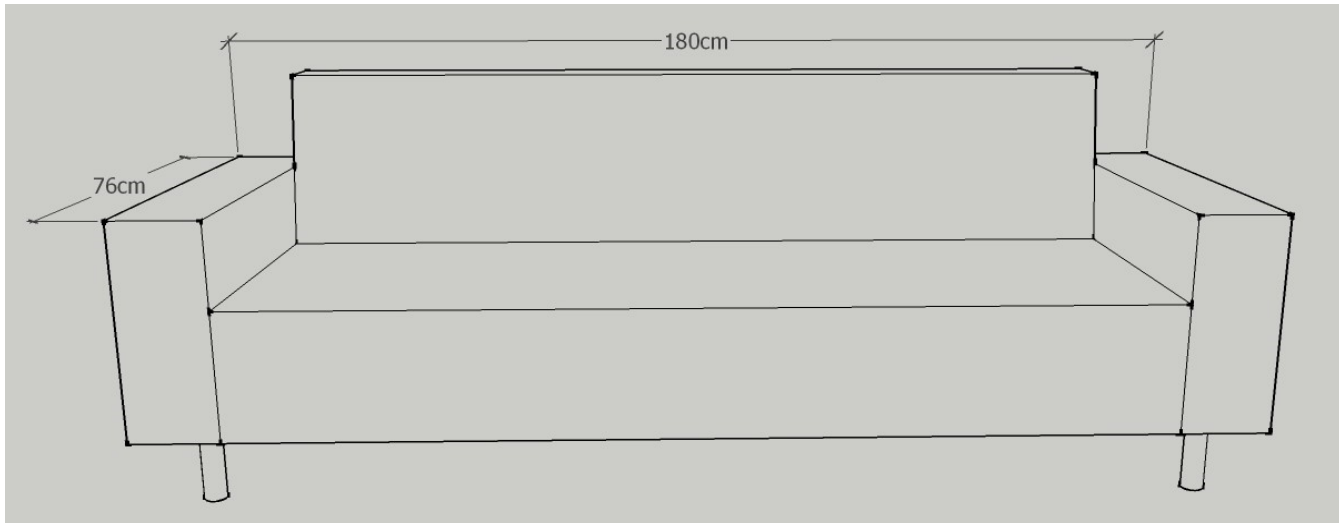

K.U.P.S. Sofa Modell 2000

Ausführung: 2006

Eckteil links:

oder

Eckteil rechts:

| | |
|-------------|-----------------|
| Eckteil: | 200 cm x 120 cm |
| Anbauteil: | 180 cm x 76 cm |
| Sitzhöhe: | 40 cm |
| Sitztiefe: | 58 cm |
| Gesamthöhe: | 75 cm |

K.U.P.S. Sofa Modell 2000

Ausführung: 2007

Sofa / Länge: 180 cm

| | |
|--------------|--------|
| Sofa Länge: | 180 cm |
| Gesamttiefe: | 76 cm |
| Sitzhöhe: | 40 cm |
| Sitztiefe: | 58 cm |
| Gesamthöhe: | 75 cm |