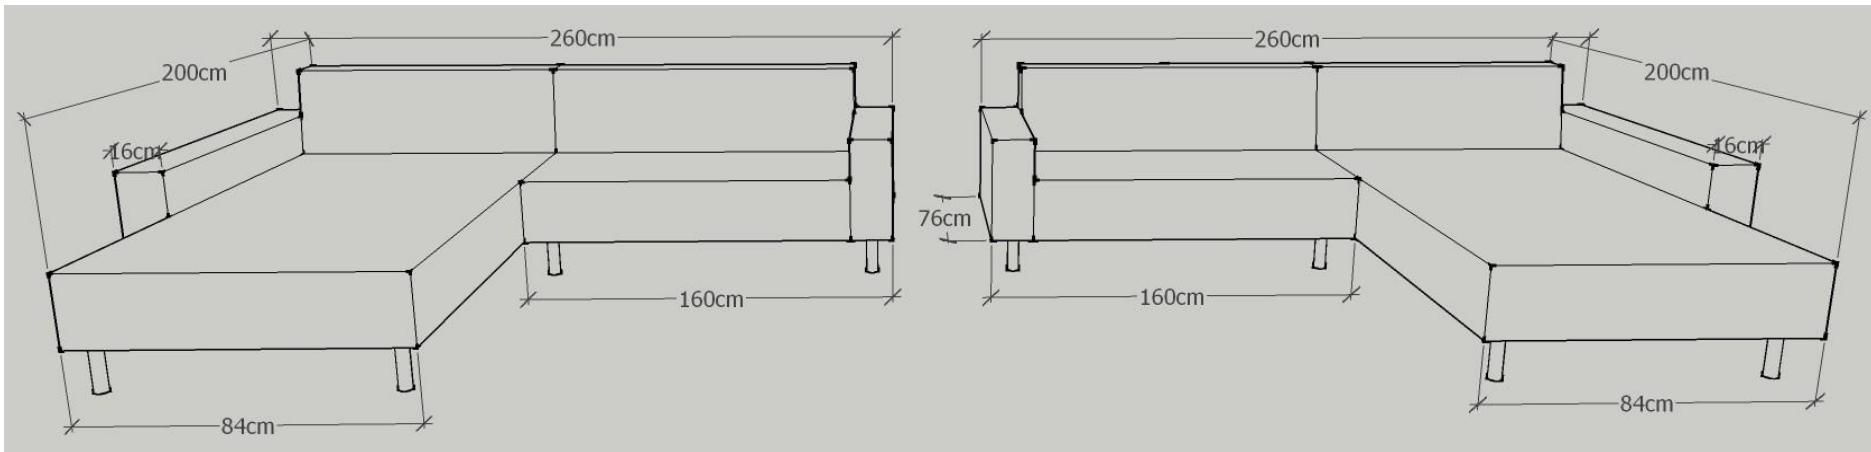

K.U.P.S. Sofa Modell 2000

Ausführung: 2001

Eckteil links:

oder

Eckteil rechts:

| | |
|-------------|-----------------|
| Eckteil: | 200 cm x 100 cm |
| Anbauteil: | 140 cm x 76 cm |
| Sitzhöhe: | 40 cm |
| Sitztiefe: | 58 cm |
| Gesamthöhe: | 75 cm |

K.U.P.S. Sofa Modell 2000

Ausführung: 2002

Eckteil links:

oder

Eckteil rechts:

| | |
|-------------|-----------------|
| Eckteil: | 200 cm x 100 cm |
| Anbauteil: | 160 cm x 76 cm |
| Sitzhöhe: | 40 cm |
| Sitztiefe: | 58 cm |
| Gesamthöhe: | 75 cm |

K.U.P.S. Sofa Modell 2000

Ausführung: 2003

Eckteil links:

oder

Eckteil rechts:

| | |
|-------------|-----------------|
| Eckteil: | 200 cm x 100 cm |
| Anbauteil: | 180 cm x 76 cm |
| Sitzhöhe: | 40 cm |
| Sitztiefe: | 58 cm |
| Gesamthöhe: | 75 cm |

K.U.P.S. Sofa Modell 2000

Ausführung: 2005

Eckteil links:

oder

Eckteil rechts:

| | |
|-------------|----------------|
| Eckteil: | 200 cm 120 cm |
| Anbauteil: | 160 cm x 76 cm |
| Sitzhöhe: | 40 cm |
| Sitztiefe: | 58 cm |
| Gesamthöhe: | 75 cm |