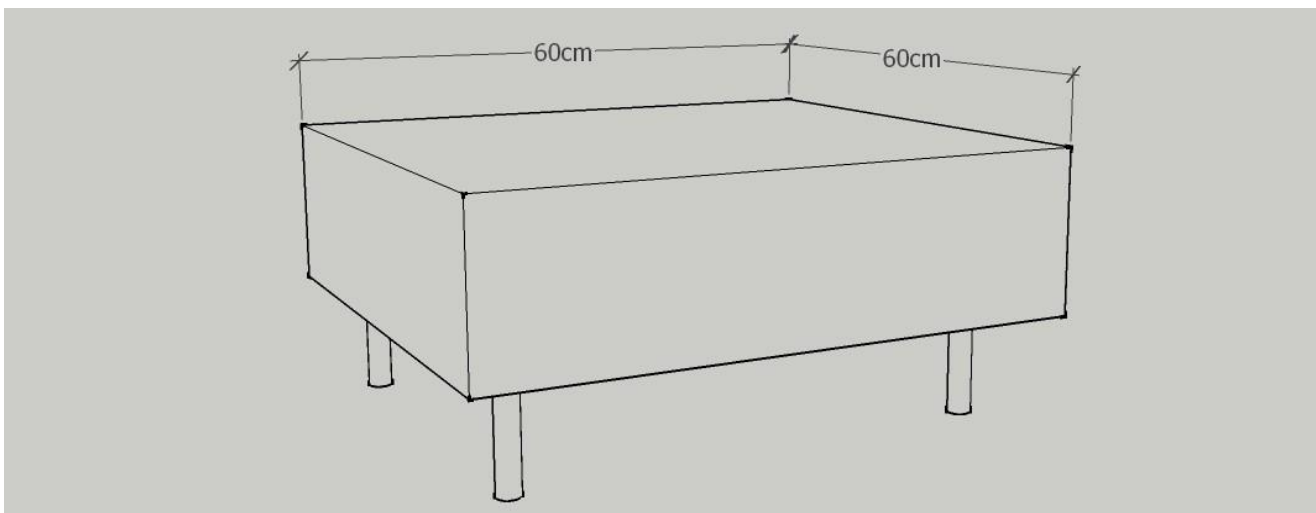

K.U.P.S. Sofa Modell 2000

Ausführung: 2009

Hocker 60 cm x 60 cm

Hocker: 60 cm x 60 cm
Sitzhöhe: 40 cm
Möbelstoff und Leder: fix bezogen!

<u>Möbelstoff / Leder:</u>	<u>Preis inkl. Mwst.</u>
Verano	710,00 €
Mondo	720,00 €
Princess	730,00 €
"Joop" Opal	750,00 €
Bendigo	850,00 €
Leder Lena	980,00 €