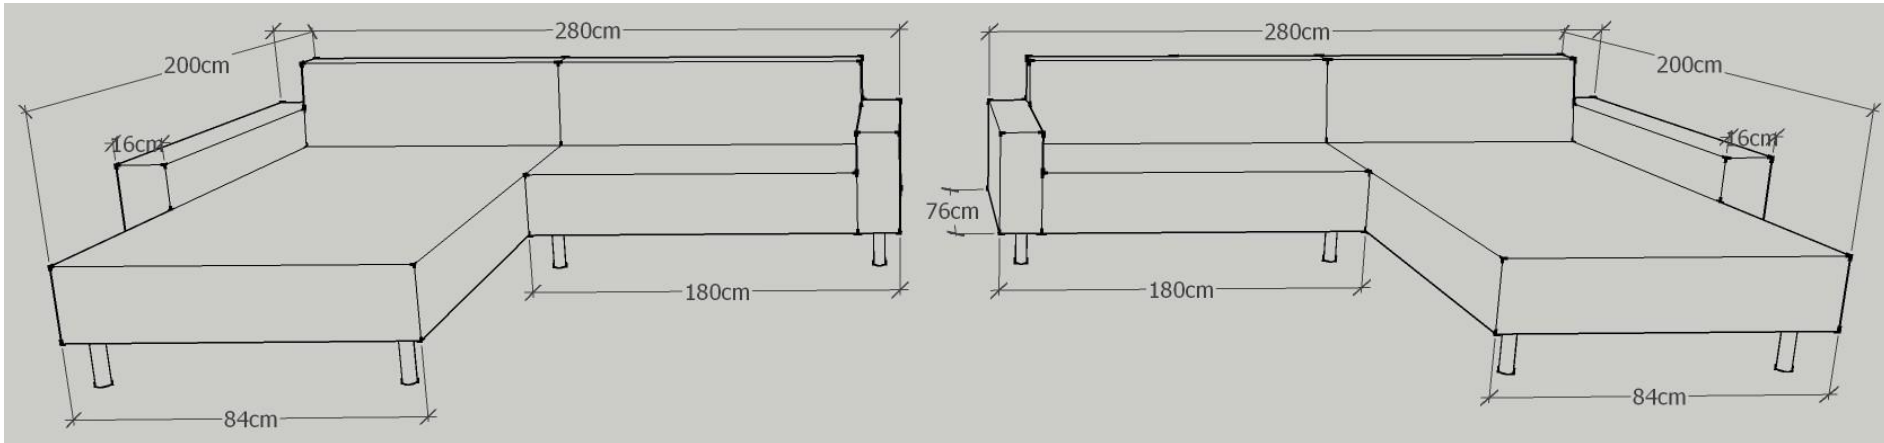

K.U.P.S. Sofa Modell 2000

Ausführung: 2001

Eckteil links:

oder

Eckteil rechts:

| | |
|-------------|-----------------|
| Eckteil: | 200 cm x 100 cm |
| Anbauteil: | 140 cm x 76 cm |
| Sitzhöhe: | 40 cm |
| Sitztiefe: | 58 cm |
| Gesamthöhe: | 75 cm |

K.U.P.S. Sofa Modell 2000

Ausführung: 2002

Eckteil links:

oder

Eckteil rechts:

| | |
|-------------|-----------------|
| Eckteil: | 200 cm x 100 cm |
| Anbauteil: | 160 cm x 76 cm |
| Sitzhöhe: | 40 cm |
| Sitztiefe: | 58 cm |
| Gesamthöhe: | 75 cm |

K.U.P.S. Sofa Modell 2000

Ausführung: 2003

Eckteil links:

oder

Eckteil rechts:

| | |
|-------------|-----------------|
| Eckteil: | 200 cm x 100 cm |
| Anbauteil: | 180 cm x 76 cm |
| Sitzhöhe: | 40 cm |
| Sitztiefe: | 58 cm |
| Gesamthöhe: | 75 cm |

K.U.P.S. Sofa Modell 2000

Ausführung: 2004

Eckteil links:

oder

Eckteil rechts:

| | |
|-------------|----------------|
| Eckteil: | 200 cm 120 cm |
| Anbauteil: | 140 cm x 76 cm |
| Sitzhöhe: | 40 cm |
| Sitztiefe: | 58 cm |
| Gesamthöhe: | 75 cm |