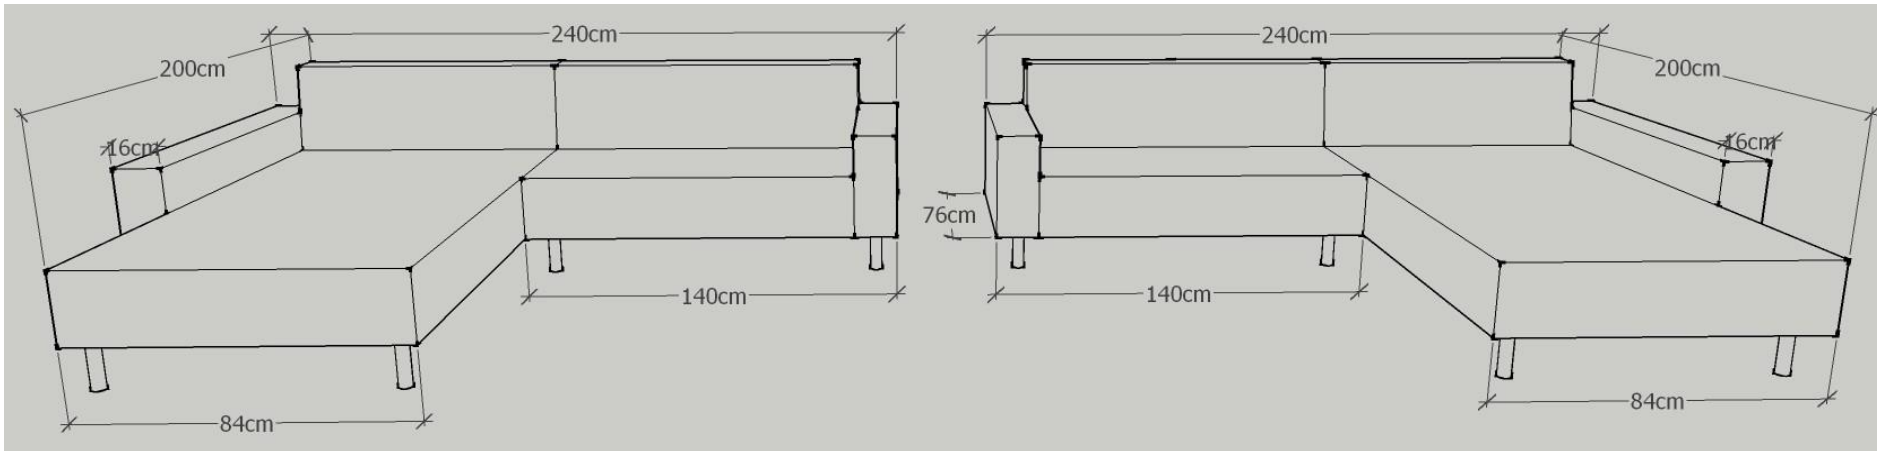

K.U.P.S. Sofa Modell 2000

Ausführung: 2001

Eckteil links:

oder

Eckteil rechts:

| | |
|-------------|-----------------|
| Eckteil: | 200 cm x 100 cm |
| Anbauteil: | 140 cm x 76 cm |
| Sitzhöhe: | 40 cm |
| Sitztiefe: | 58 cm |
| Gesamthöhe: | 75 cm |

K.U.P.S. Sofa Modell 2000

Ausführung: 2002

Eckteil links:

oder

Eckteil rechts:

| | |
|-------------|-----------------|
| Eckteil: | 200 cm x 100 cm |
| Anbauteil: | 160 cm x 76 cm |
| Sitzhöhe: | 40 cm |
| Sitztiefe: | 58 cm |
| Gesamthöhe: | 75 cm |

K.U.P.S. Sofa Modell 2000

Ausführung: 2003

Eckteil links:

oder

Eckteil rechts:

| | |
|-------------|-----------------|
| Eckteil: | 200 cm x 100 cm |
| Anbauteil: | 180 cm x 76 cm |
| Sitzhöhe: | 40 cm |
| Sitztiefe: | 58 cm |
| Gesamthöhe: | 75 cm |

K.U.P.S. Sofa Modell 2000

Ausführung: 2005

Eckteil links:

oder

Eckteil rechts:

| | |
|-------------|----------------|
| Eckteil: | 200 cm 120 cm |
| Anbauteil: | 160 cm x 76 cm |
| Sitzhöhe: | 40 cm |
| Sitztiefe: | 58 cm |
| Gesamthöhe: | 75 cm |