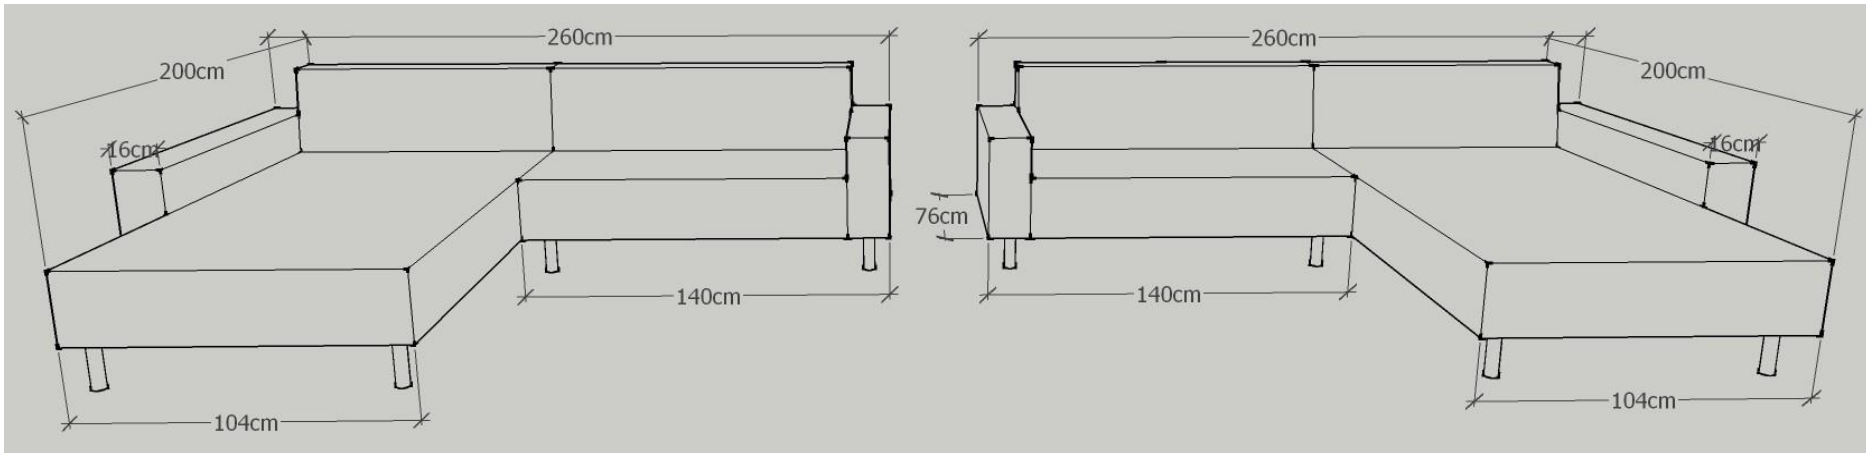

K.U.P.S. Sofa Modell 2000

Ausführung: 2002

Eckteil links:

oder

Eckteil rechts:

| | |
|-------------|-----------------|
| Eckteil: | 200 cm x 100 cm |
| Anbauteil: | 160 cm x 76 cm |
| Sitzhöhe: | 40 cm |
| Sitztiefe: | 58 cm |
| Gesamthöhe: | 75 cm |

K.U.P.S. Sofa Modell 2000

Ausführung: 2003

Eckteil links:

oder

Eckteil rechts:

| | |
|-------------|-----------------|
| Eckteil: | 200 cm x 100 cm |
| Anbauteil: | 180 cm x 76 cm |
| Sitzhöhe: | 40 cm |
| Sitztiefe: | 58 cm |
| Gesamthöhe: | 75 cm |

K.U.P.S. Sofa Modell 2000

Ausführung: 2004

Eckteil links:

oder

Eckteil rechts:

| | |
|-------------|----------------|
| Eckteil: | 200 cm 120 cm |
| Anbauteil: | 140 cm x 76 cm |
| Sitzhöhe: | 40 cm |
| Sitztiefe: | 58 cm |
| Gesamthöhe: | 75 cm |

K.U.P.S. Sofa Modell 2000

Ausführung: 2005

Eckteil links:

oder

Eckteil rechts:

| | |
|-------------|----------------|
| Eckteil: | 200 cm 120 cm |
| Anbauteil: | 160 cm x 76 cm |
| Sitzhöhe: | 40 cm |
| Sitztiefe: | 58 cm |
| Gesamthöhe: | 75 cm |