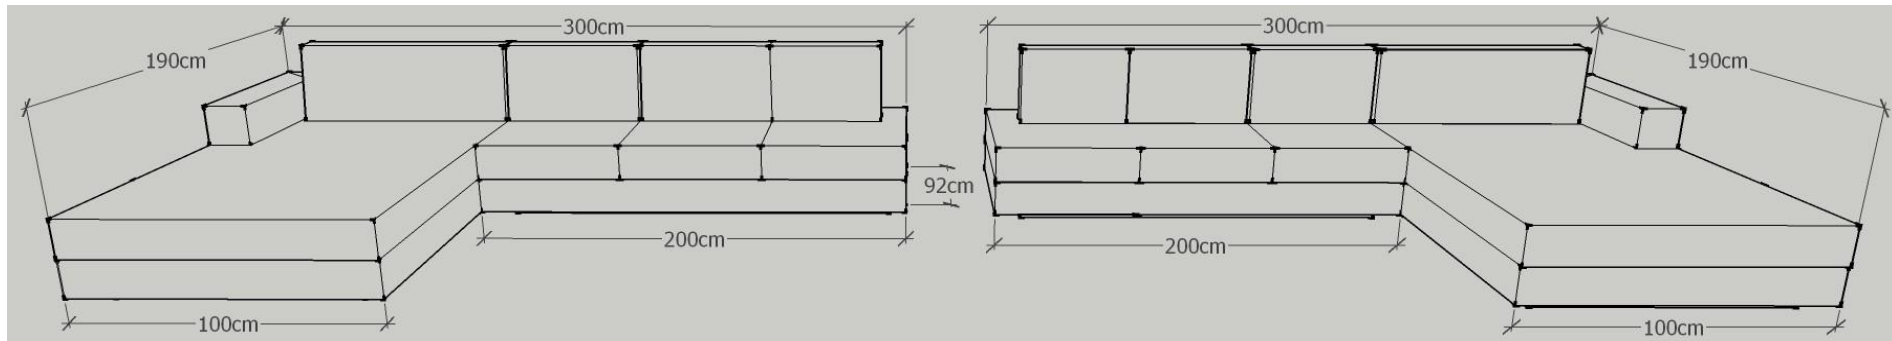

K.U.P.S. Sofa Modell 1000

Ausführung: 1001

Eckteil links:

oder

Eckteil rechts:

Eckteil: 190 cm x 100 cm
 Anbauteil: 160 cm x 92 cm
 Sitzhöhe: 40 cm
 Sitztiefe: 58 cm
 Gesamthöhe: 80 cm

Möbelstoff : Der Möbelstoff ist komplett abziehbar und bei 30 °C Feinwäsche waschbar!
 Leder: fix bezogen

Eckteil links:

oder

Eckteil rechts:

Eckteil: 190 cm x 100 cm
 Anbauteil: 180 cm x 92 cm
 Sitzhöhe: 40 cm
 Sitztiefe: 58 cm
 Gesamthöhe: 80 cm

Möbelstoff : Der Möbelstoff ist komplett abziehbar und bei 30 °C Feinwäsche waschbar!
 Leder: fix bezogen

Eckteil links:

oder

Eckteil rechts:

Eckteil: 190 cm x 100 cm
 Anbauteil: 200 cm x 92 cm
 Sitzhöhe: 40 cm
 Sitztiefe: 58 cm
 Gesamthöhe: 80 cm

<u>Möbelstoff / Leder:</u>	<u>Preis inkl. MwSt.</u>
Verano	3.720,00 €
Mondo	3.810,00 €
Princess	3.850,00 €
"Joop" Opal	3.900,00 €
Bendigo	4.380,00 €

Ausführung: 1006

Eckteil links:

oder

Eckteil rechts:

Eckteil: 220 cm x 130 cm
 Anbauteil: 200 cm x 92 cm
 Sitzhöhe: 40 cm
 Sitztiefe: 58 cm
 Gesamthöhe: 80 cm

Möbelstoff : Der Möbelstoff ist komplett abziehbar und bei 30 °C Feinwäsche waschbar!
 Leder: fix bezogen