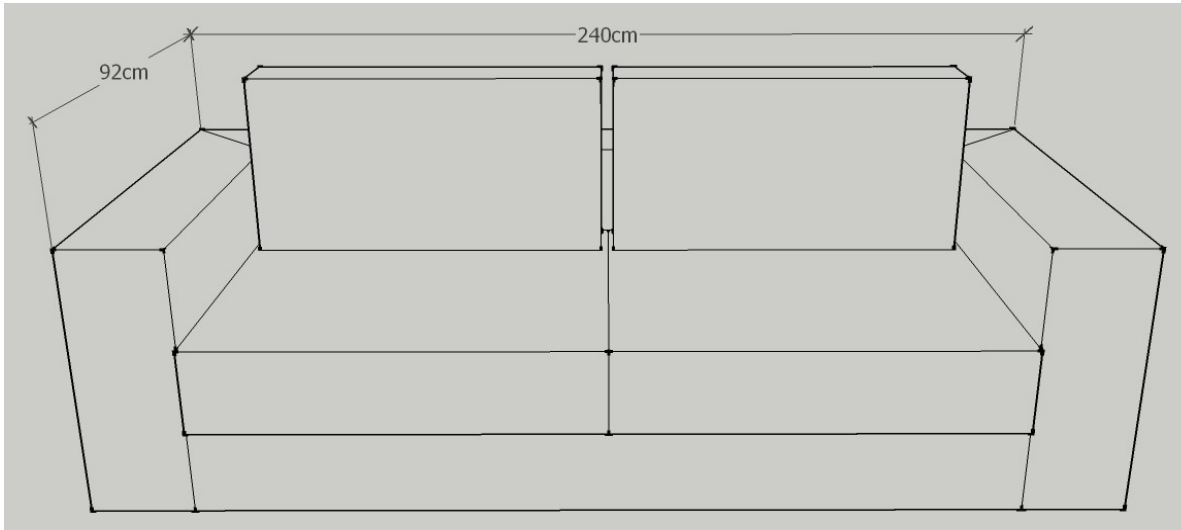

K.U.P.S. Sofa Modell 1000

Ausführung: 1011

Sofa / Länge: 240 cm

Sofa Länge:	240 cm
Gesamttiefe:	92 cm
Sitzhöhe:	40 cm
Sitztiefe:	58 cm
Gesamthöhe:	80 cm

Möbelstoff :	Der Möbelstoff ist komplett abziehbar und bei 30 °C Feinwäsche waschbar!
Leder:	fix bezogen

<u>Möbelstoff / Leder:</u>	<u>Preis inkl. MwSt.</u>
Verano	2.550,00 €
Mondo	2.580,00 €
Princess	2.610,00 €
"Joop" Opal	2.640,00 €
Bendigo	2.990,00 €
Leder Lena	3.280,00 €