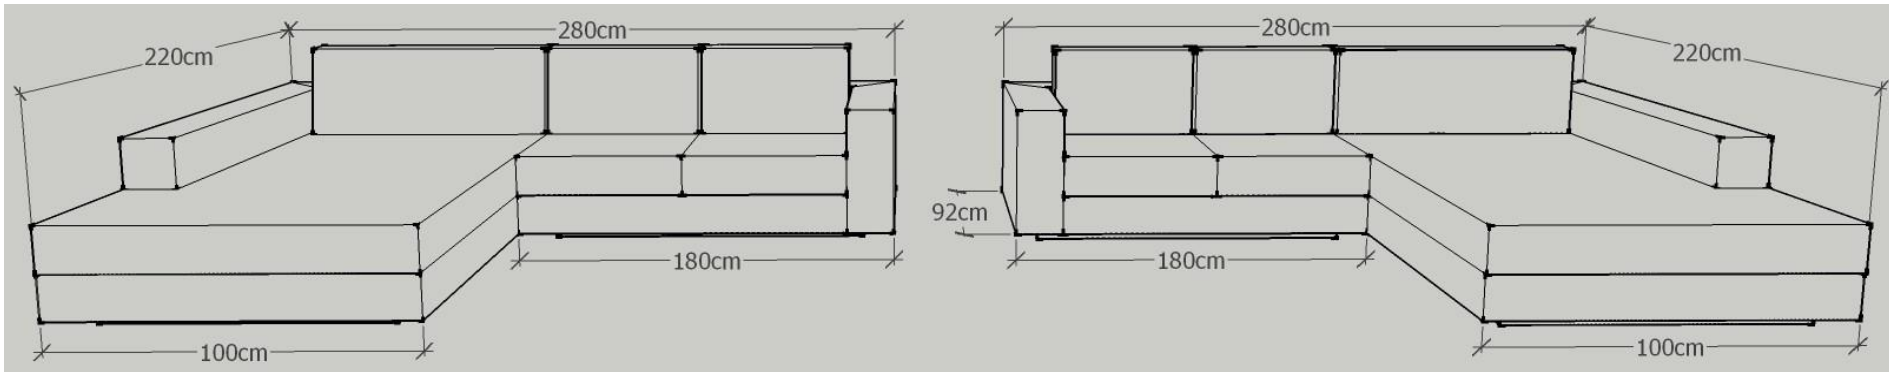

Ausführung: 1006

Eckteil links:

oder

Eckteil rechts:

Eckteil: 220 cm x 130 cm
 Anbauteil: 200 cm x 92 cm
 Sitzhöhe: 40 cm
 Sitztiefe: 58 cm
 Gesamthöhe: 80 cm

Möbelstoff : Der Möbelstoff ist komplett abziehbar und bei 30 °C Feinwäsche waschbar!
 Leder: fix bezogen

Eckteil links:

oder

Eckteil rechts:

Eckteil: 220 cm x 100 cm
 Anbauteil: 160 cm x 92 cm
 Sitzhöhe: 40 cm
 Sitztiefe: 58 cm
 Gesamthöhe: 80 cm

<u>Möbelstoff / Leder:</u>	<u>Preis inkl. Mwst.</u>
Verano	3.660,00 €
Mondo	3.710,00 €
Princess	3.740,00 €
"Joop" Opal	3.800,00 €
Bendigo	4.320,00 €

Eckteil: 220 cm x 100 cm
 Anbauteil: 180 cm x 92 cm
 Sitzhöhe: 40 cm
 Sitztiefe: 58 cm
 Gesamthöhe: 80 cm

<u>Möbelstoff / Leder:</u>	<u>Preis inkl. MwSt.</u>
Verano	3.830,00 €
Mondo	3.890,00 €
Princess	3.940,00 €
"Joop" Opal	4.000,00 €
Bendigo	4.520,00 €