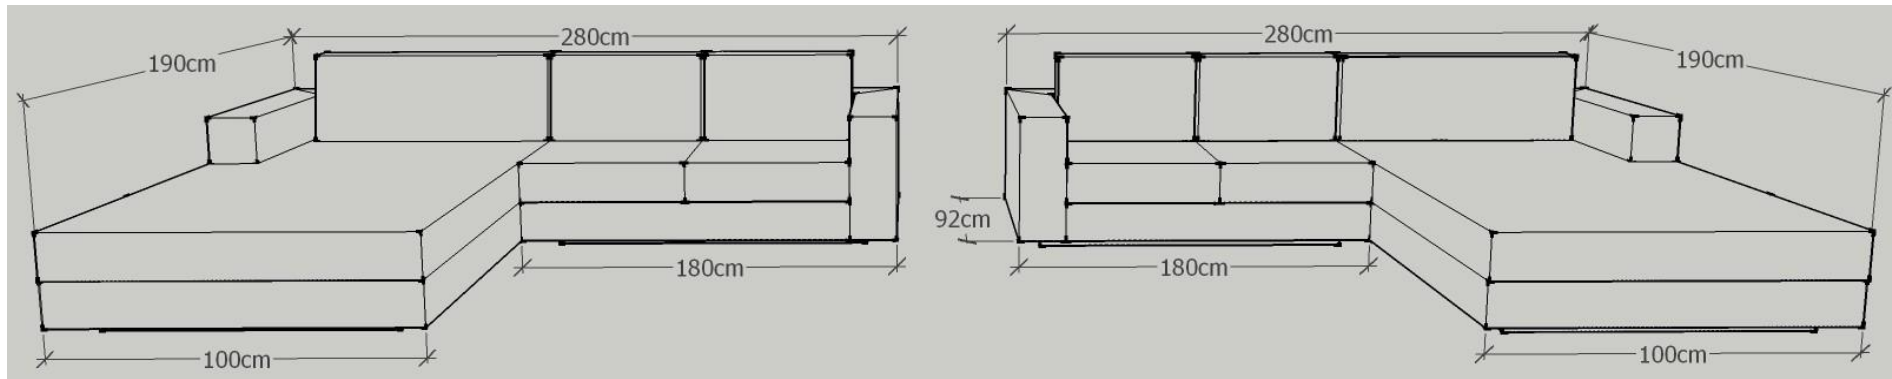

K.U.P.S. Sofa Modell 1000

Ausführung: 1001

Eckteil links:

oder

Eckteil rechts:

Eckteil: 190 cm x 100 cm
 Anbauteil: 160 cm x 92 cm
 Sitzhöhe: 40 cm
 Sitztiefe: 58 cm
 Gesamthöhe: 80 cm

Möbelstoff : Der Möbelstoff ist komplett abziehbar und bei 30 °C Feinwäsche waschbar!
 Leder: fix bezogen

Eckteil links:

oder

Eckteil rechts:

Eckteil: 190 cm x 100 cm
 Anbauteil: 180 cm x 92 cm
 Sitzhöhe: 40 cm
 Sitztiefe: 58 cm
 Gesamthöhe: 80 cm

Möbelstoff : Der Möbelstoff ist komplett abziehbar und bei 30 °C Feinwäsche waschbar!
 Leder: fix bezogen

Eckteil links:

oder

Eckteil rechts:

Eckteil:	220 cm x 130 cm
Anbauteil:	180 cm x 92 cm
Sitzhöhe:	40 cm
Sitztiefe:	58 cm
Gesamthöhe:	80 cm

Möbelstoff :	Der Möbelstoff ist komplett abziehbar und bei 30 °C Feinwäsche waschbar!
Leder:	fix bezogen

Ausführung: 1006

Eckteil links:

oder

Eckteil rechts:

Eckteil: 220 cm x 130 cm
 Anbauteil: 200 cm x 92 cm
 Sitzhöhe: 40 cm
 Sitztiefe: 58 cm
 Gesamthöhe: 80 cm

Möbelstoff : Der Möbelstoff ist komplett abziehbar und bei 30 °C Feinwäsche waschbar!
 Leder: fix bezogen