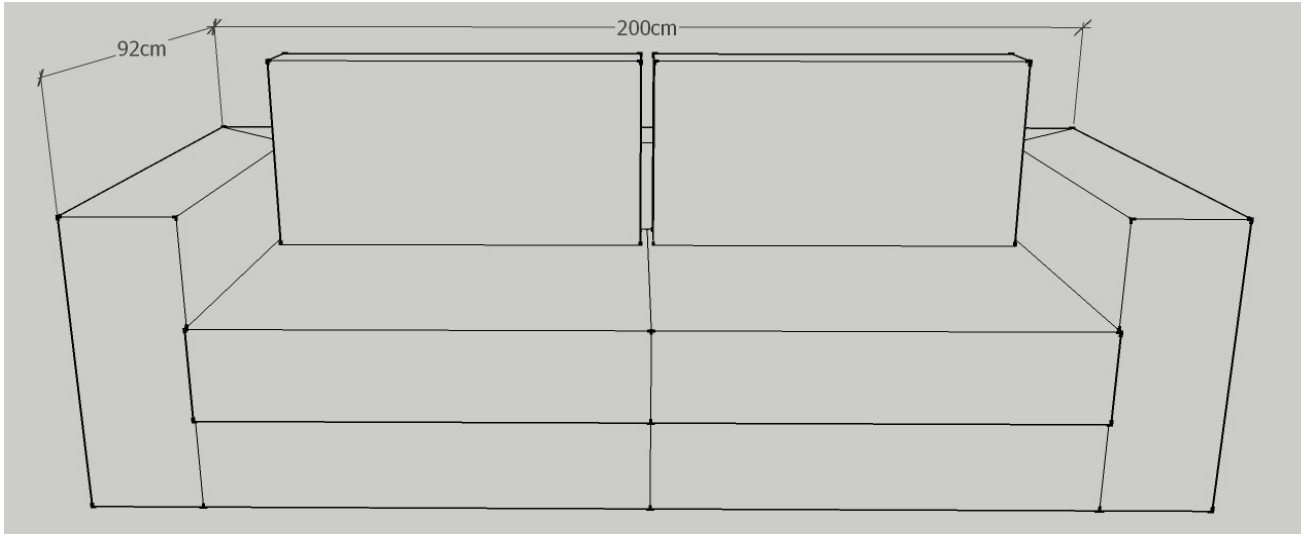

Möbelstoff : Der Möbelstoff ist komplett abziehbar und bei 30 °C Feinwäsche waschbar!

Leder Lena 5.330,00 €

Leder: fix bezogen

K.U.P.S. Sofa Modell 1000

Ausführung: 1010

Sofa / Länge: 200 cm

Sofa Länge:	200 cm
Gesamttiefe:	92 cm
Sitzhöhe:	40 cm
Sitztiefe:	58 cm
Gesamthöhe:	80 cm