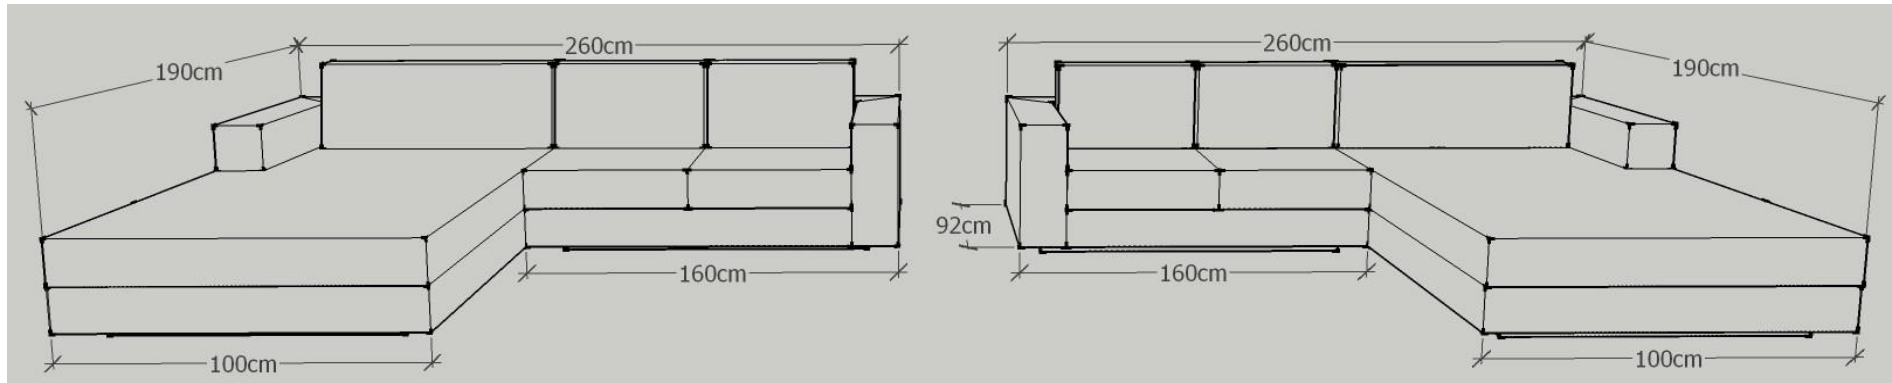

K.U.P.S. Sofa Modell 1000

Ausführung: 1001

Eckteil links:

oder

Eckteil rechts:

Eckteil: 190 cm x 100 cm
 Anbauteil: 160 cm x 92 cm
 Sitzhöhe: 40 cm
 Sitztiefe: 58 cm
 Gesamthöhe: 80 cm

Möbelstoff : Der Möbelstoff ist komplett abziehbar und bei 30 °C Feinwäsche waschbar!
 Leder: fix bezogen

Eckteil links:

oder

Eckteil rechts:

Eckteil: 190 cm x 100 cm
 Anbauteil: 180 cm x 92 cm
 Sitzhöhe: 40 cm
 Sitztiefe: 58 cm
 Gesamthöhe: 80 cm

Möbelstoff : Der Möbelstoff ist komplett abziehbar und bei 30 °C Feinwäsche waschbar!
 Leder: fix bezogen

Eckteil links:

oder

Eckteil rechts:

Eckteil:	220 cm x 130 cm
Anbauteil:	180 cm x 92 cm
Sitzhöhe:	40 cm
Sitztiefe:	58 cm
Gesamthöhe:	80 cm

Möbelstoff :	Der Möbelstoff ist komplett abziehbar und bei 30 °C Feinwäsche waschbar!
Leder:	fix bezogen

Ausführung: 1006

Eckteil links:

oder

Eckteil rechts:

Eckteil: 220 cm x 130 cm
 Anbauteil: 200 cm x 92 cm
 Sitzhöhe: 40 cm
 Sitztiefe: 58 cm
 Gesamthöhe: 80 cm

Möbelstoff : Der Möbelstoff ist komplett abziehbar und bei 30 °C Feinwäsche waschbar!
 Leder: fix bezogen