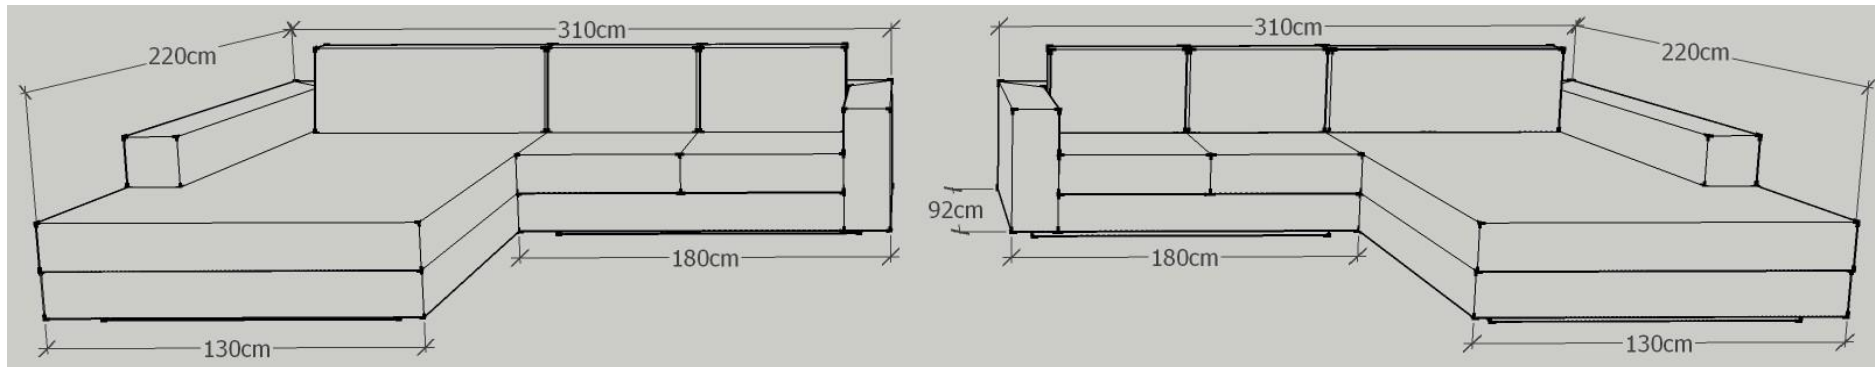

K.U.P.S. Sofa Modell 1000

Ausführung: 1001

Eckteil links:

oder

Eckteil rechts:

Eckteil: 190 cm x 100 cm
 Anbauteil: 160 cm x 92 cm
 Sitzhöhe: 40 cm
 Sitztiefe: 58 cm
 Gesamthöhe: 80 cm

Möbelstoff : Der Möbelstoff ist komplett abziehbar und bei 30 °C Feinwäsche waschbar!
 Leder: fix bezogen

Eckteil: 220 cm x 130 cm
 Anbauteil: 160 cm x 92 cm
 Sitzhöhe: 40 cm
 Sitztiefe: 58 cm
 Gesamthöhe: 80 cm

Möbelstoff : Der Möbelstoff ist komplett abziehbar und bei 30 °C Feinwäsche waschbar!
 Leder: fix bezogen

Eckteil links:

oder

Eckteil rechts:

Eckteil:	220 cm x 130 cm
Anbauteil:	180 cm x 92 cm
Sitzhöhe:	40 cm
Sitztiefe:	58 cm
Gesamthöhe:	80 cm

Möbelstoff :	Der Möbelstoff ist komplett abziehbar und bei 30 °C Feinwäsche waschbar!
Leder:	fix bezogen

Ausführung: 1006

Eckteil links:

oder

Eckteil rechts:

Eckteil: 220 cm x 130 cm
 Anbauteil: 200 cm x 92 cm
 Sitzhöhe: 40 cm
 Sitztiefe: 58 cm
 Gesamthöhe: 80 cm

Möbelstoff : Der Möbelstoff ist komplett abziehbar und bei 30 °C Feinwäsche waschbar!
 Leder: fix bezogen