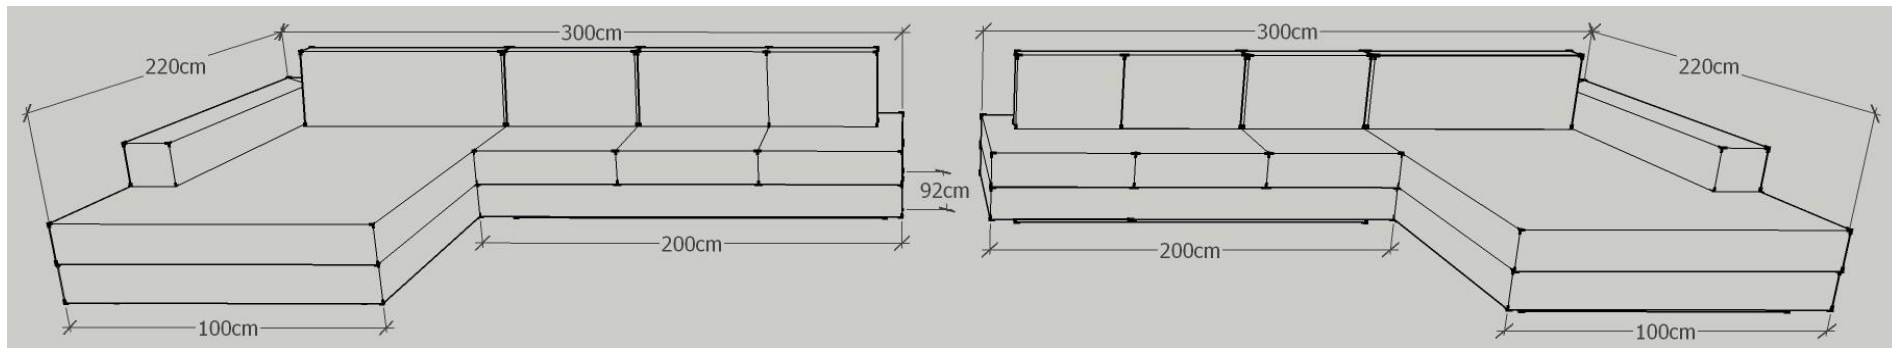

Eckteil: 220 cm x 100 cm
 Anbauteil: 200 cm x 92 cm
 Sitzhöhe: 40 cm
 Sitztiefe: 58 cm
 Gesamthöhe: 80 cm

<u>Möbelstoff / Leder:</u>	<u>Preis inkl. MwSt.</u>
Verano	3.960,00 €
Mondo	4.010,00 €
Princess	4.080,00 €
"Joop" Opal	4.140,00 €
Bendigo	4.660,00 €