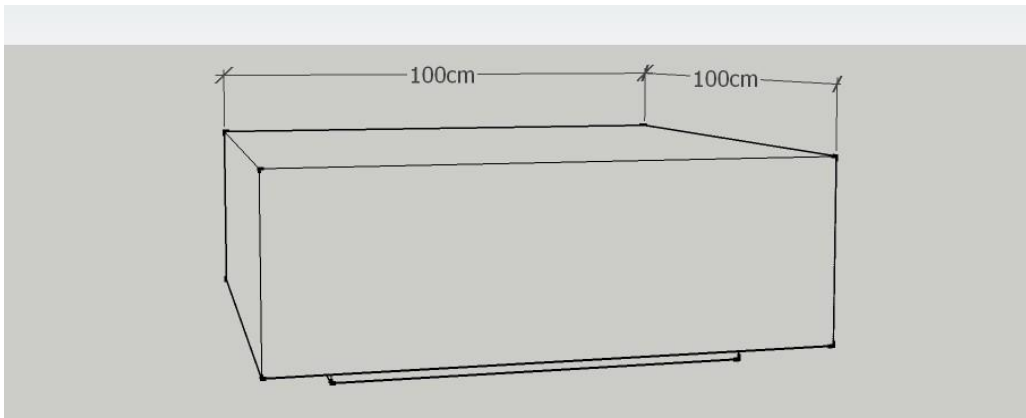

K.U.P.S. Sofa Modell 1000

Ausführung: 1013

Hocker 100 cm x 100 cm

Hocker: 100 cm x 100 cm
Sitzhöhe: 40 cm

Möbelstoff : Der Möbelstoff ist komplett abziehbar und
bei 30 °C Feinwäsche waschbar!

Leder: fix bezogen

<u>Möbelstoff / Leder:</u>	<u>Preis inkl. MwSt.</u>
Verano	930,00 €
Mondo	950,00 €
Princess	970,00 €
"Joop" Opal	1.000,00 €
Bendigo	1.050,00 €
Leder Lena	1.720,00 €