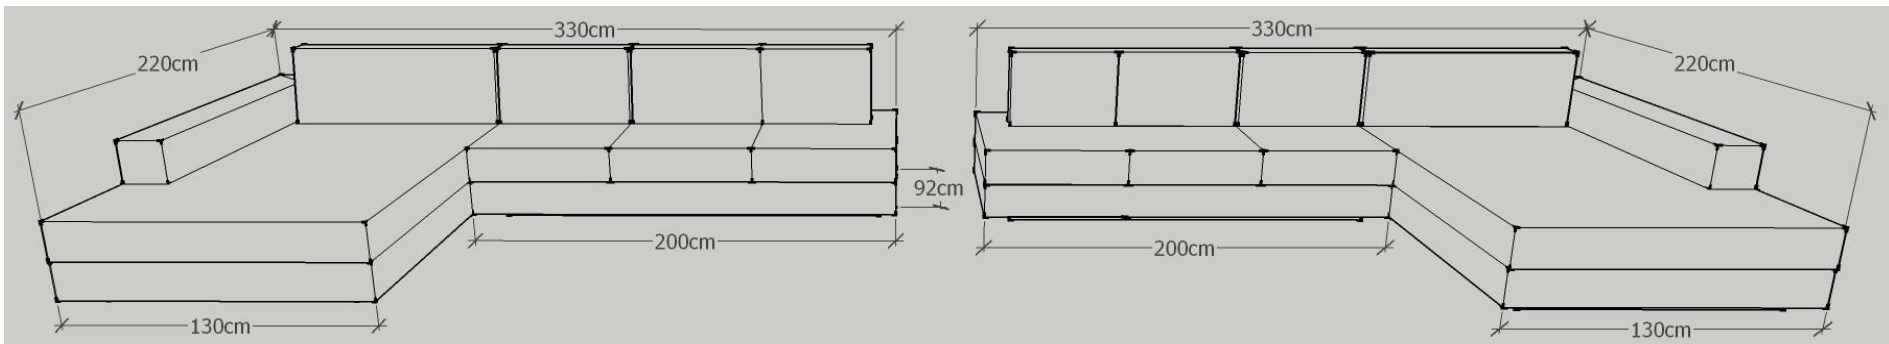

Eckteil links:

oder

Eckteil rechts:

Eckteil:	220 cm x 130 cm
Anbauteil:	180 cm x 92 cm
Sitzhöhe:	40 cm
Sitztiefe:	58 cm
Gesamthöhe:	80 cm

Möbelstoff :	Der Möbelstoff ist komplett abziehbar und bei 30 °C Feinwäsche waschbar!
Leder:	fix bezogen

Ausführung: 1006

Eckteil links:

oder

Eckteil rechts:

Eckteil: 220 cm x 130 cm
 Anbauteil: 200 cm x 92 cm
 Sitzhöhe: 40 cm
 Sitztiefe: 58 cm
 Gesamthöhe: 80 cm

Möbelstoff : Der Möbelstoff ist komplett abziehbar und bei 30 °C Feinwäsche waschbar!
 Leder: fix bezogen