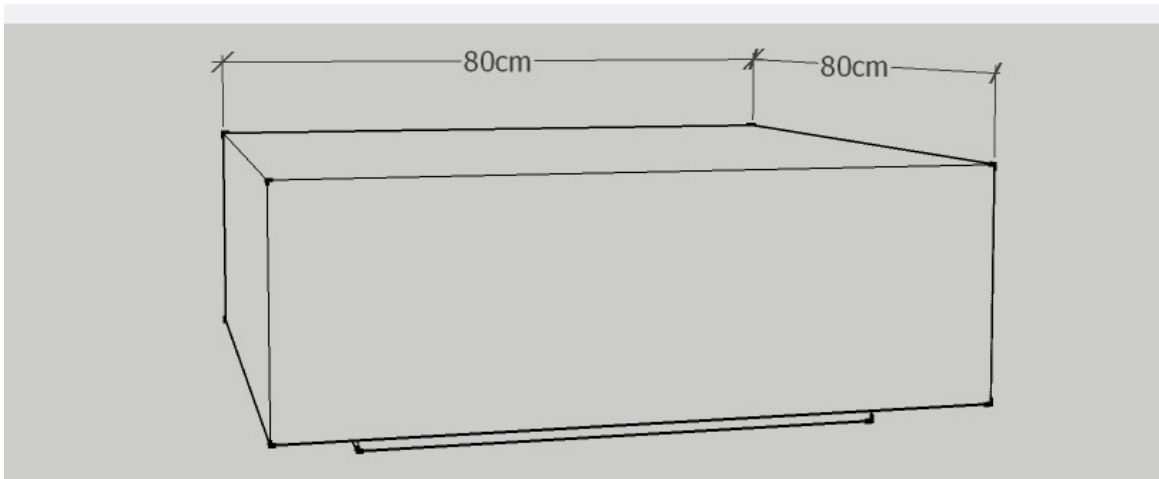

K.U.P.S. Sofa Modell 1000

Ausführung: 1012

Hocker 80 cm x 80 cm

Hocker: 80 cm x 80 cm
Sitzhöhe: 40 cm

Möbelstoff : Der Möbelstoff ist komplett abziehbar und
bei 30 °C Feinwäsche waschbar!
Leder: fix bezogen

<u>Möbelstoff / Leder:</u>	<u>Preis inkl. MwSt.</u>
Verano	700,00 €
Mondo	720,00 €
Princess	740,00 €
"Joop" Opal	770,00 €
Bendigo	810,00 €
Leder Lena	1.140,00 €