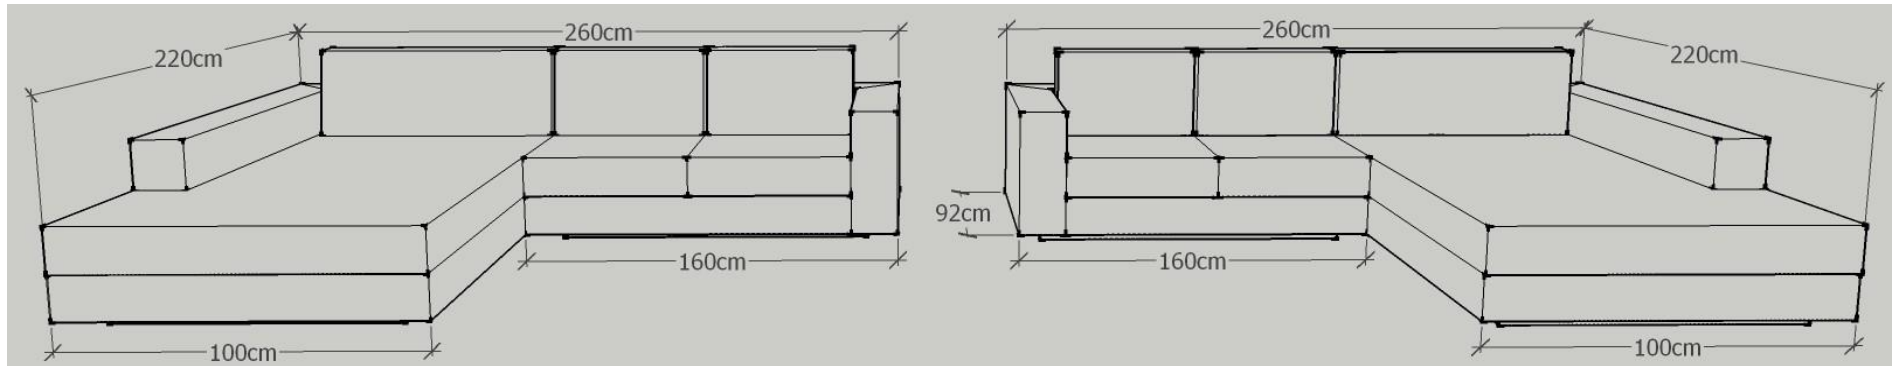

Ausführung: 1006

Eckteil links:

oder

Eckteil rechts:

Eckteil: 220 cm x 130 cm
 Anbauteil: 200 cm x 92 cm
 Sitzhöhe: 40 cm
 Sitztiefe: 58 cm
 Gesamthöhe: 80 cm

Möbelstoff : Der Möbelstoff ist komplett abziehbar und bei 30 °C Feinwäsche waschbar!
 Leder: fix bezogen

Eckteil links:

oder

Eckteil rechts:

Eckteil: 220 cm x 100 cm
 Anbauteil: 160 cm x 92 cm
 Sitzhöhe: 40 cm
 Sitztiefe: 58 cm
 Gesamthöhe: 80 cm

<u>Möbelstoff / Leder:</u>	<u>Preis inkl. Mwst.</u>
Verano	3.660,00 €
Mondo	3.710,00 €
Princess	3.740,00 €
"Joop" Opal	3.800,00 €
Bendigo	4.320,00 €