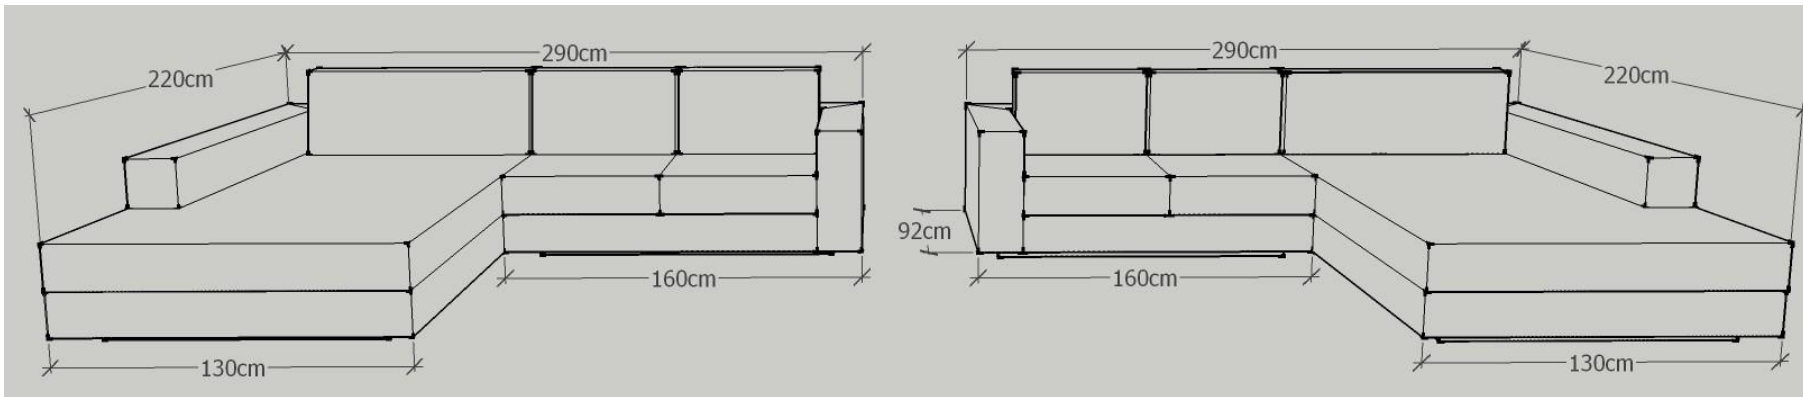

Eckteil links:

oder

Eckteil rechts:

Eckteil: 190 cm x 100 cm
 Anbauteil: 180 cm x 92 cm
 Sitzhöhe: 40 cm
 Sitztiefe: 58 cm
 Gesamthöhe: 80 cm

Möbelstoff : Der Möbelstoff ist komplett abziehbar und bei 30 °C Feinwäsche waschbar!
 Leder: fix bezogen

Eckteil: 220 cm x 130 cm
 Anbauteil: 160 cm x 92 cm
 Sitzhöhe: 40 cm
 Sitztiefe: 58 cm
 Gesamthöhe: 80 cm

Möbelstoff : Der Möbelstoff ist komplett abziehbar und bei 30 °C Feinwäsche waschbar!
 Leder: fix bezogen

Eckteil links:

oder

Eckteil rechts:

Eckteil:	220 cm x 130 cm
Anbauteil:	180 cm x 92 cm
Sitzhöhe:	40 cm
Sitztiefe:	58 cm
Gesamthöhe:	80 cm

Möbelstoff :	Der Möbelstoff ist komplett abziehbar und bei 30 °C Feinwäsche waschbar!
Leder:	fix bezogen

Ausführung: 1006

Eckteil links:

oder

Eckteil rechts:

Eckteil: 220 cm x 130 cm
 Anbauteil: 200 cm x 92 cm
 Sitzhöhe: 40 cm
 Sitztiefe: 58 cm
 Gesamthöhe: 80 cm

Möbelstoff : Der Möbelstoff ist komplett abziehbar und bei 30 °C Feinwäsche waschbar!
 Leder: fix bezogen